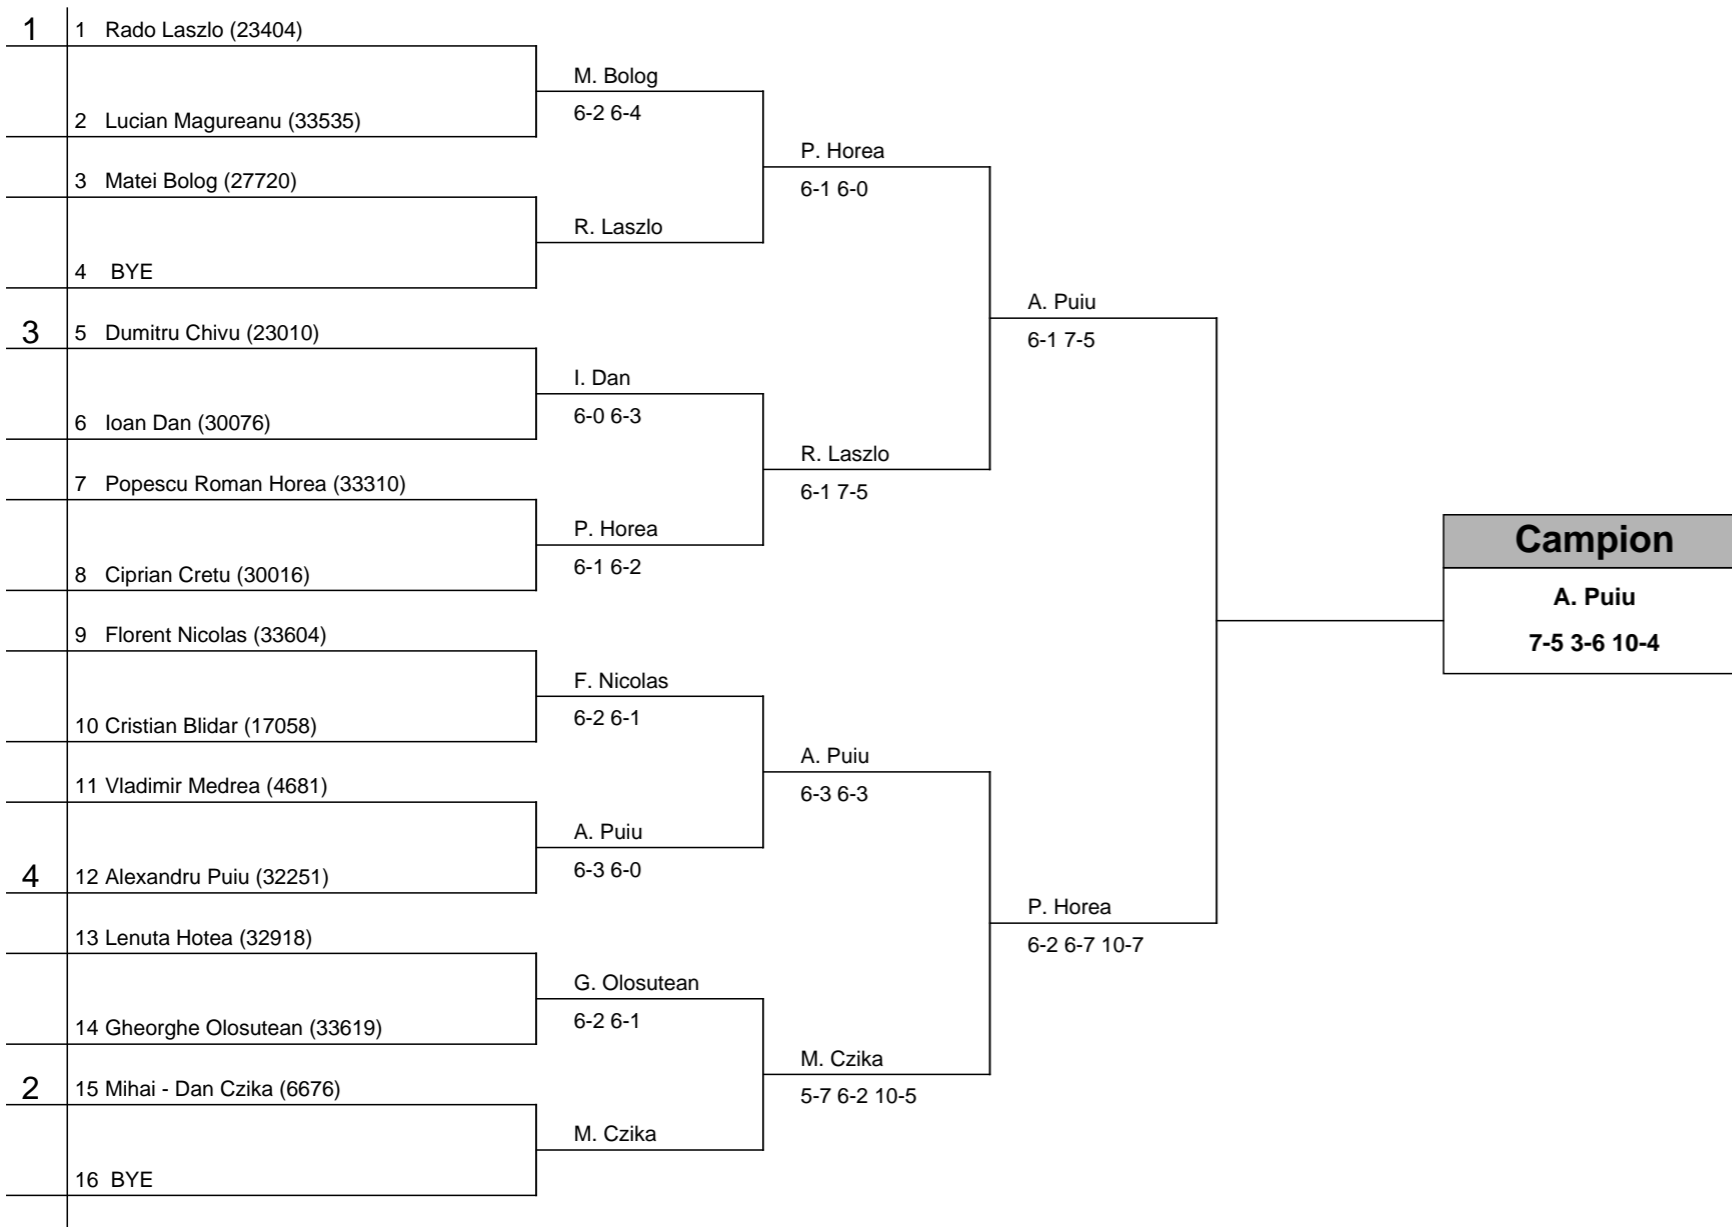

Tablou principal SIMPLU / NIVEL 5

Perioada: 01.03.2019 - 03.03.2019; Restrictii: varsta max. - 0;
Director: Radu Harmath

Nr.	Lista Penalizati	Nr.	Lista Penalizati

COORDONATORI 	OFFICIAL SHOP 	SPONSORI OFICIALI 	SPONSORI 	PARTENERI MEDIA PRINCIPALI 	PARTENERI MEDIA
-------------------------	--------------------------	------------------------------	---------------------	---------------------------------------	----------------------------