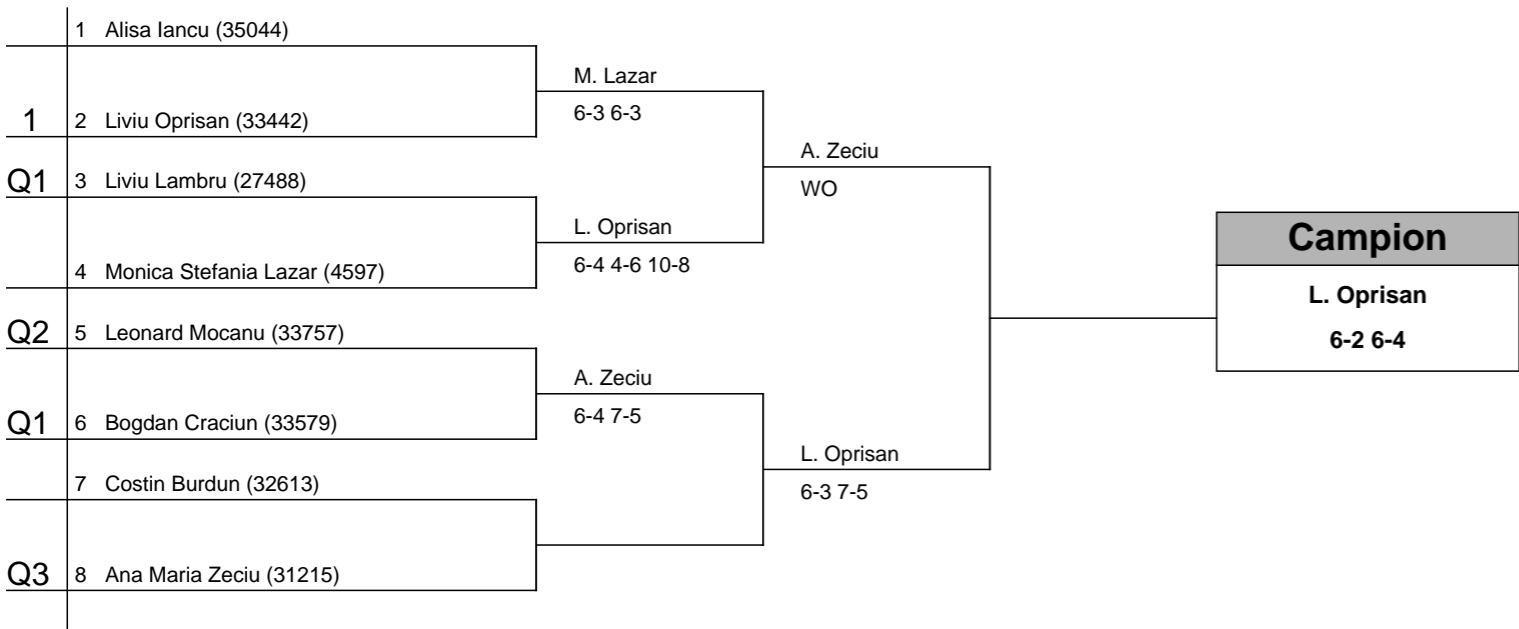

Tablou principal SIMPLU / NIVEL 4

Perioada: 17.07.2021 - 18.07.2021; Restrictii: varsta max. - 0;
Director: Andrei Mihai

Nr.	Lista Penalizati	Nr.	Lista Penalizati

COORDONATORI		MAGAZIN OFICIAL		SPONSORI OFICIALI		SPONSORI