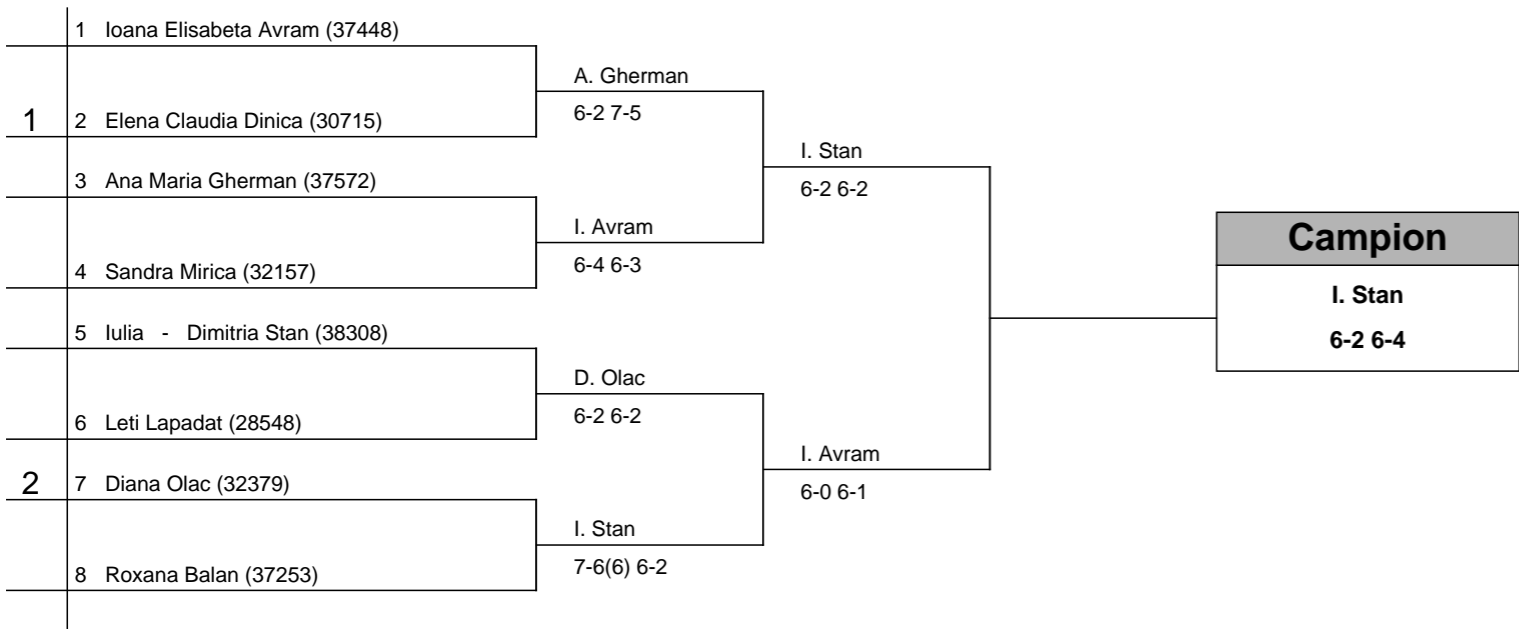

A++ ATH Special - Trofeul MYSU

Tablou principal SIMPLU / NIVEL 4

Perioada: 09.07.2021 - 11.07.2021; Restrictii: sex - F; varsta max. - 0;
Director: Adrian Gherlan

Nr.	Lista Penalizati	Nr.	Lista Penalizati