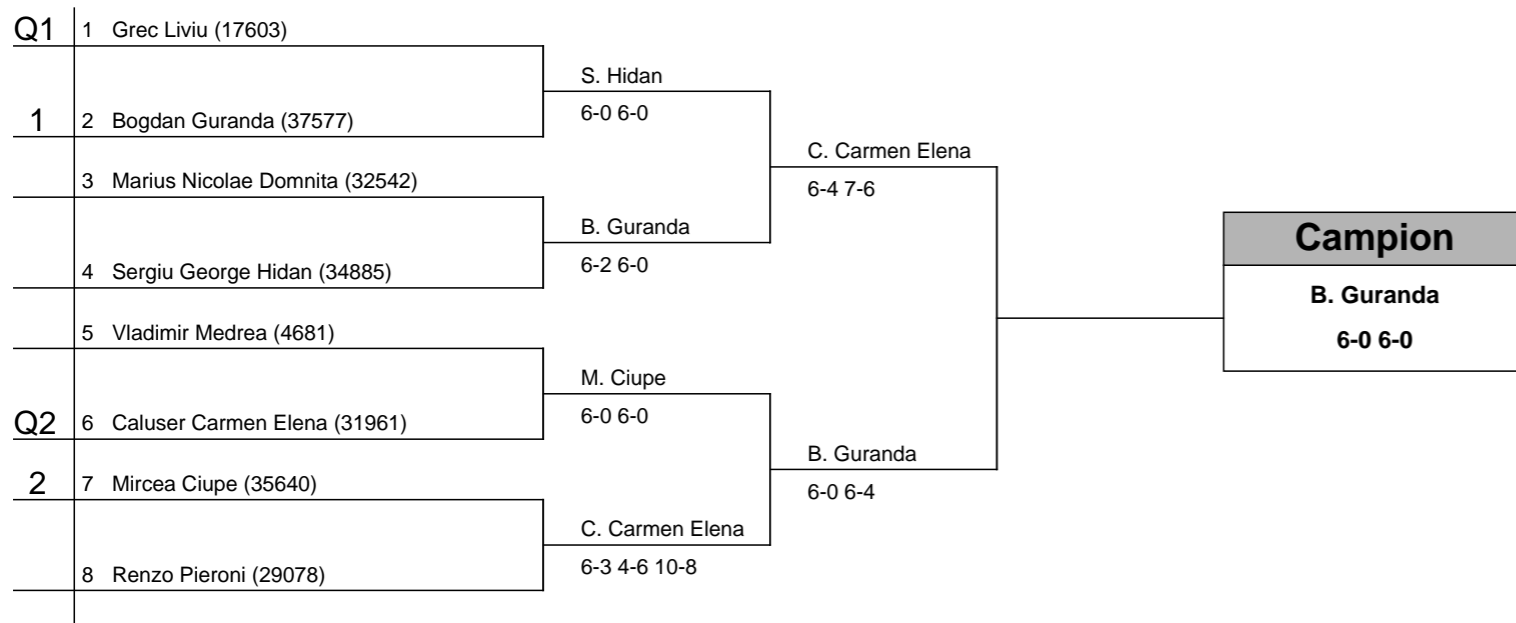

## Tablou principal SIMPLU / NIVEL 4

Perioada: 02.07.2021 - 05.07.2021; Restrictii: varsta max. - 0;  
Director: Cristi Pungovschi

Nr.	Lista Penalizati	Nr.	Lista Penalizati

## Tablou principal SIMPLU / NIVEL 4

Perioada: 02.07.2021 - 05.07.2021; Restrictii: varsta max. - 0;  
Director: Cristi Pungovschi