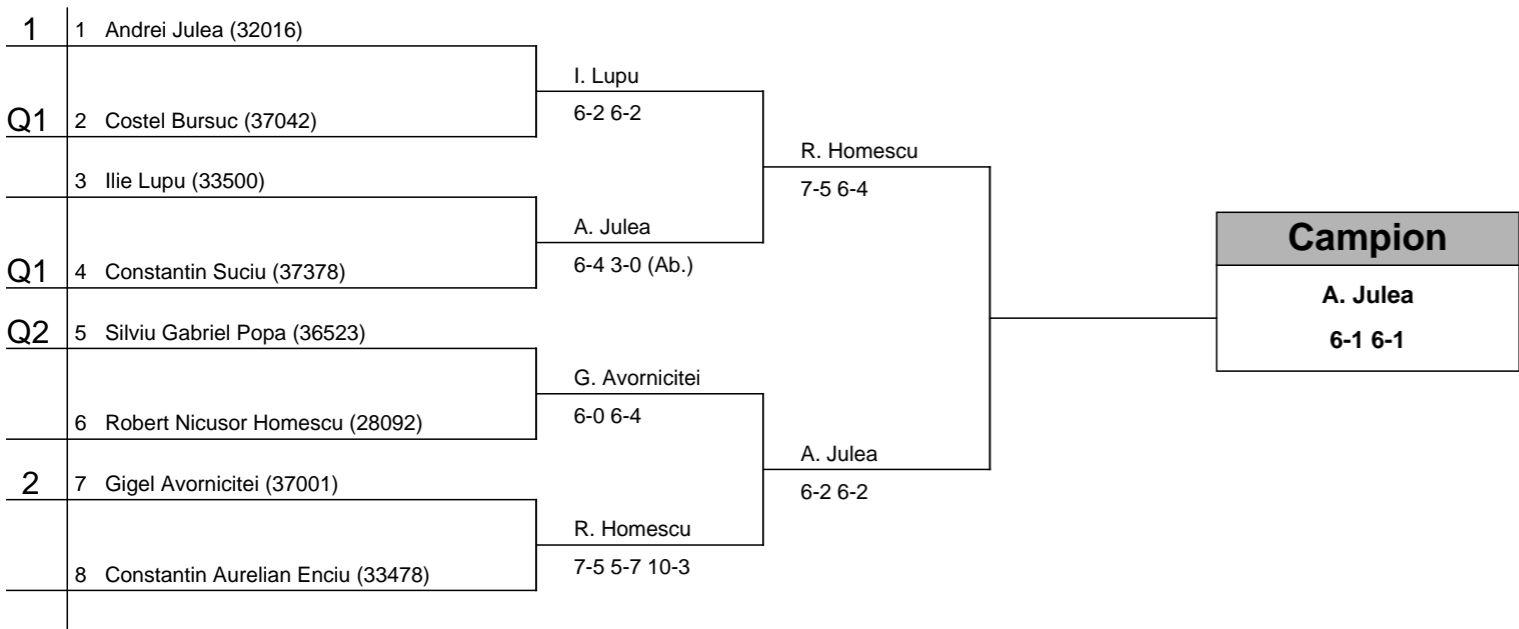

## Tablou principal SIMPLU / NIVEL 5

Perioada: 02.07.2021 - 04.07.2021; Restrictii: varsta max. - 0;  
Director: Gabriel Nitu

Nr.	Lista Penalizati	Nr.	Lista Penalizati
1	A. Moldovan (21537)		

## Tablou principal SIMPLU / NIVEL 5

Perioada: 02.07.2021 - 04.07.2021; Restrictii: varsta max. - 0;  
Director: Gabriel Nitu