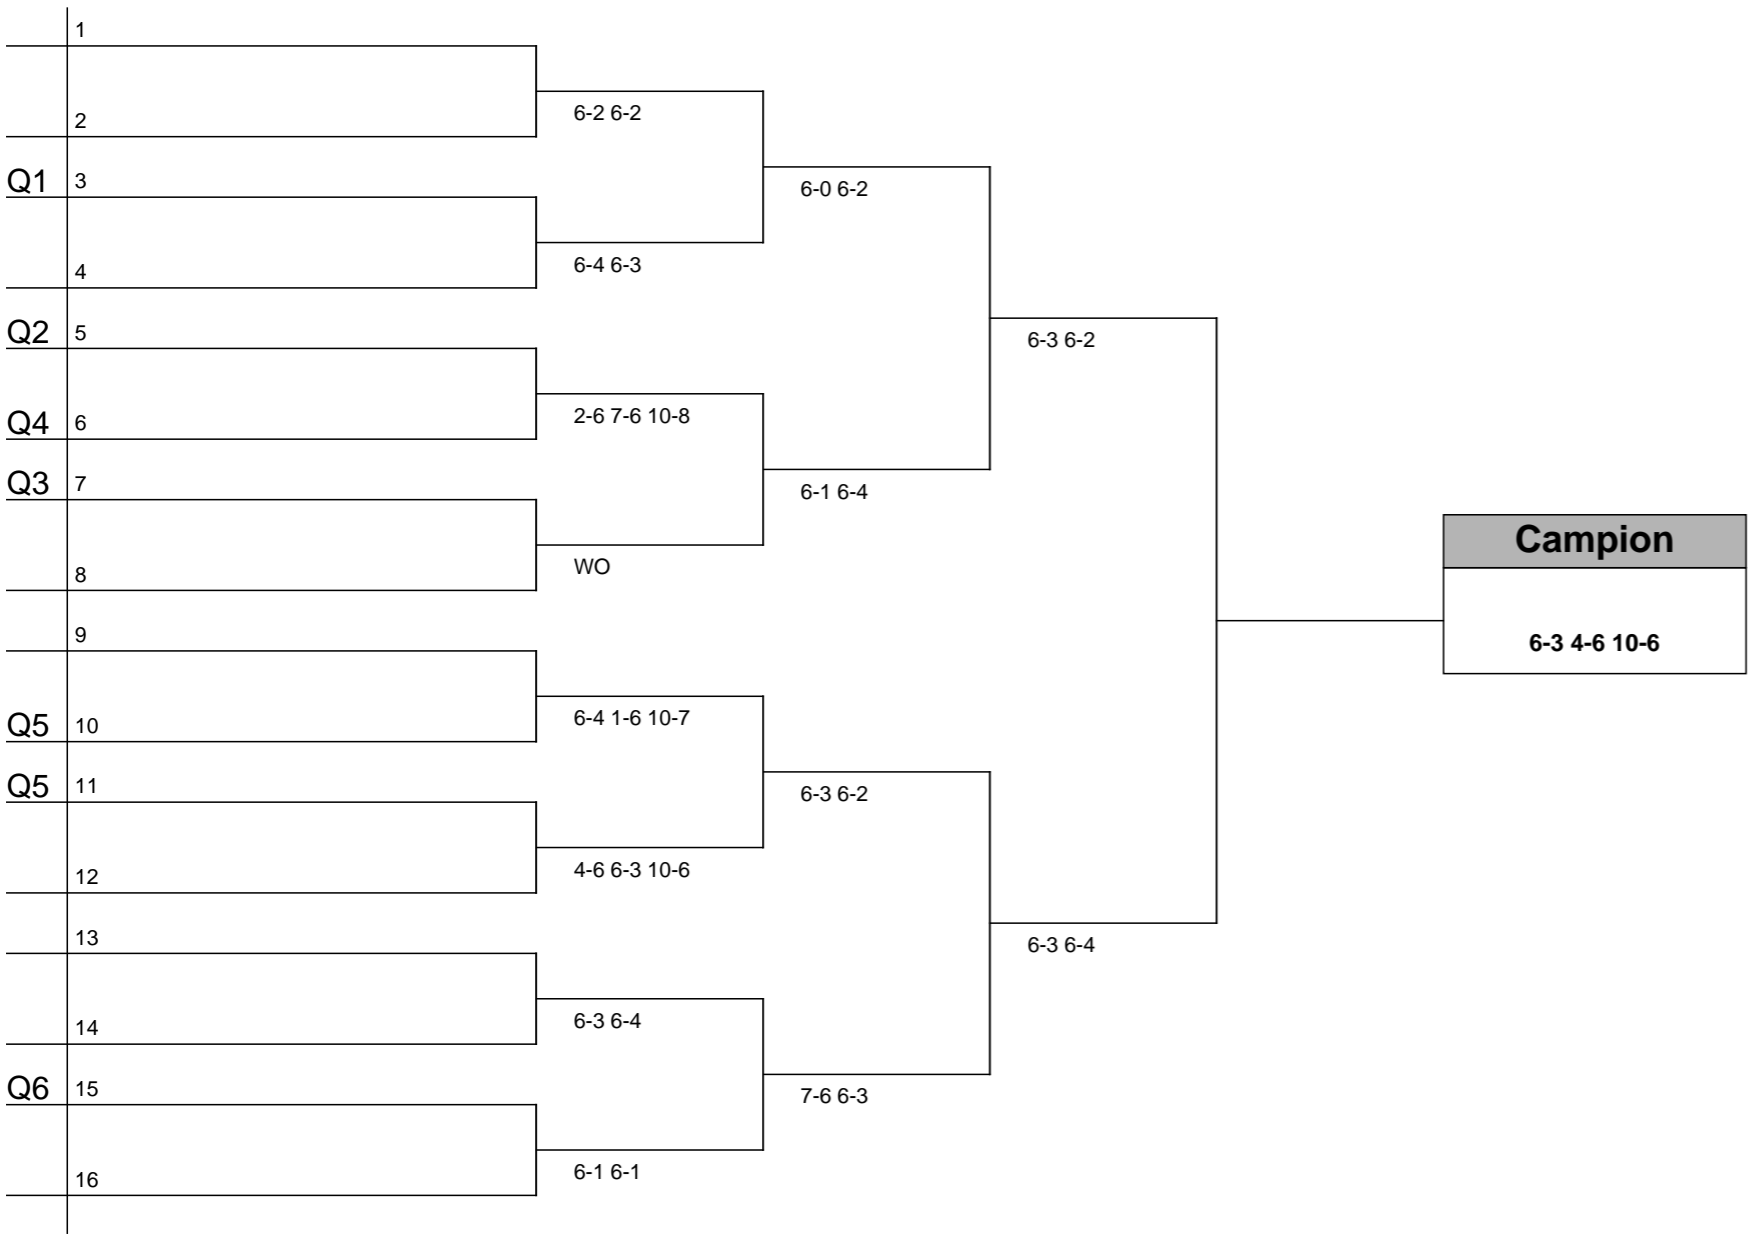

Tablou principal SIMPLU / NIVEL 5

Perioada: 26.06.2021 - 27.06.2021; Restrictii: varsta max. - 0;

Nr.	Lista Penalizati	Nr.	Lista Penalizati

COORDONATORI: MAGAZIN OFICIAL: SPONSORI OFICIALI: SPONSORI:

Tablou principal SIMPLU / NIVEL 5

Perioada: 26.06.2021 - 27.06.2021; Restrictii: varsta max. - 0;

Turneu calificari

Nr.	Lista Penalizati	Nr.	Lista Penalizati

COORDONATORI

MAGAZIN OFICIAL

SPONSORI OFICIALI

SPOSNORI