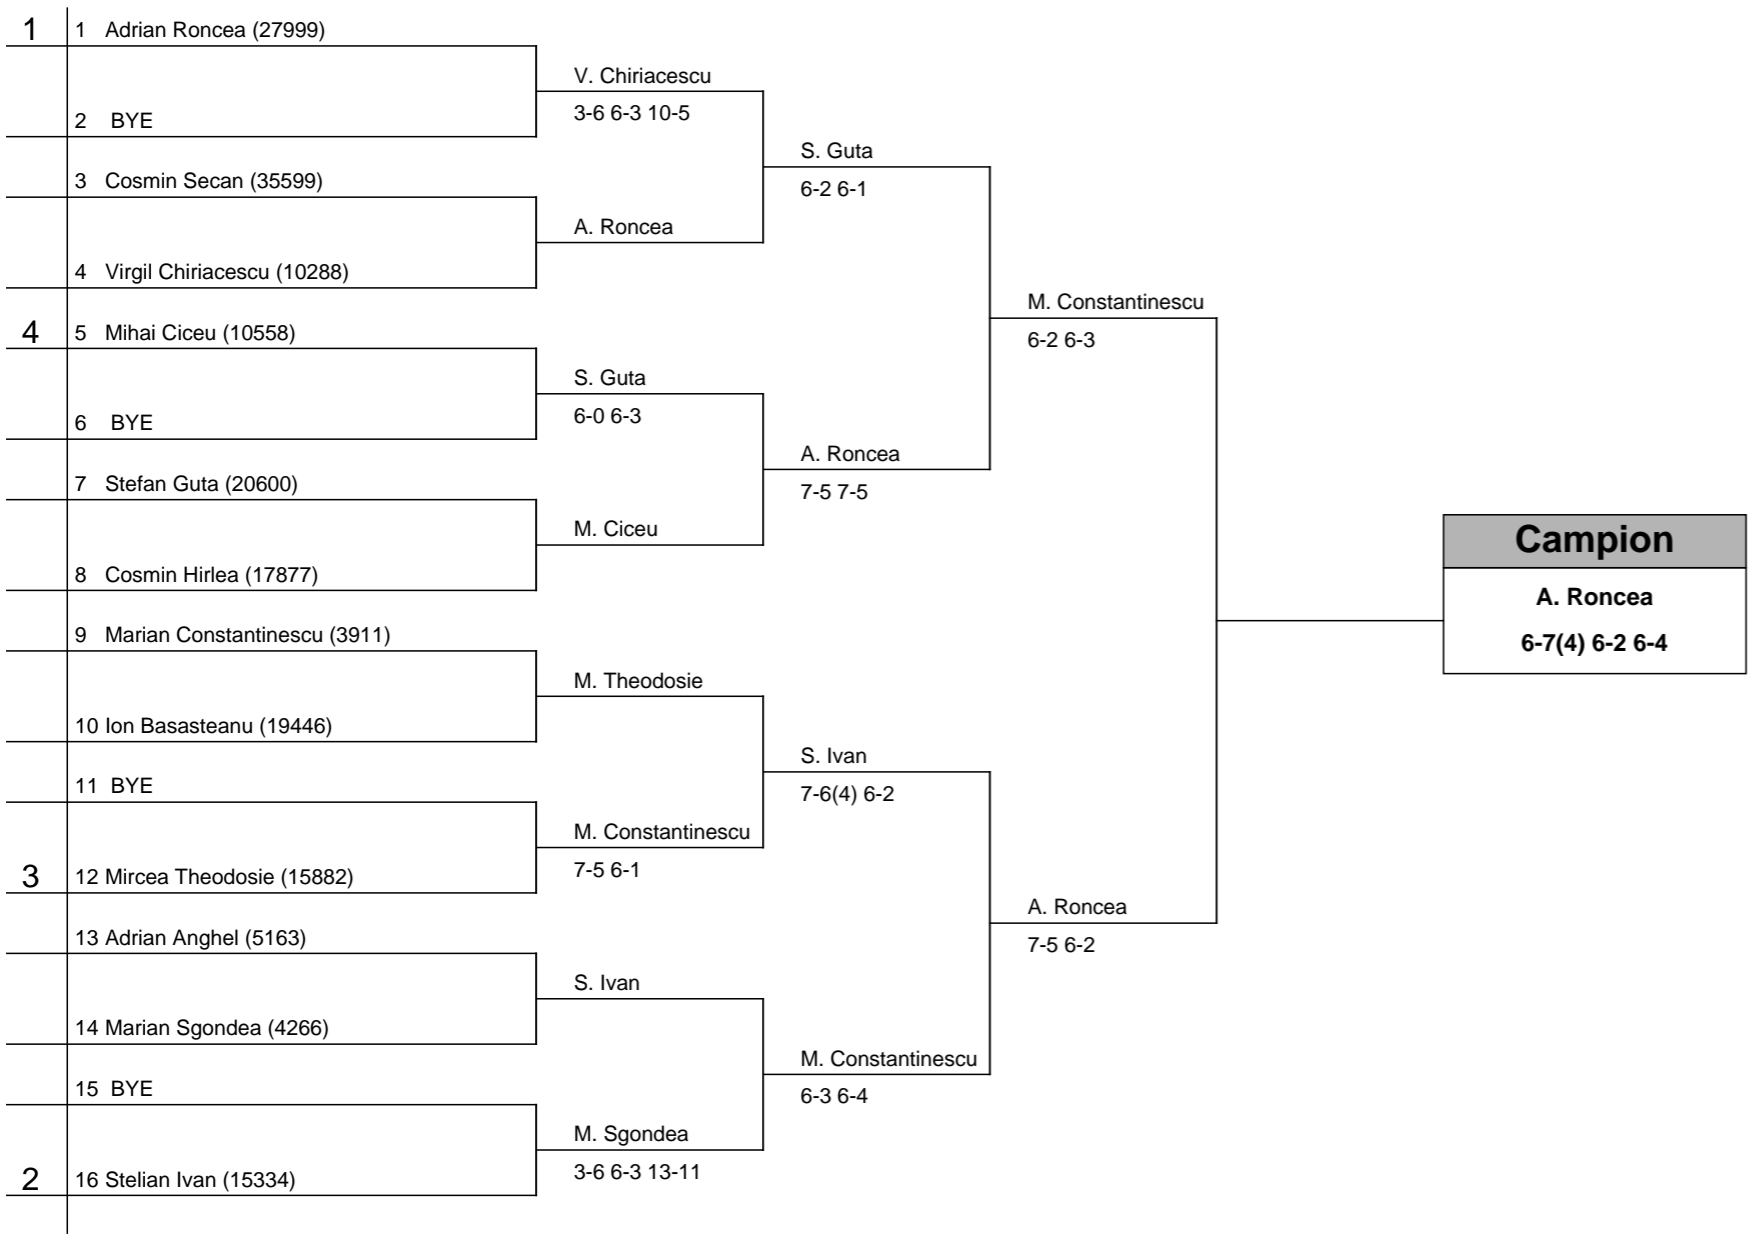

Tablou principal SIMPLU / NIVEL 6

Perioada: 05.06.2021 - 06.06.2021; Restrictii: varsta min. - 50;
Director: Eugen Ganescu

Nr.	Lista Penalizati	Nr.	Lista Penalizati

COORDONATORI		MAGAZIN OFICIAL		SPONSORI OFICIALI		SPONSORI	