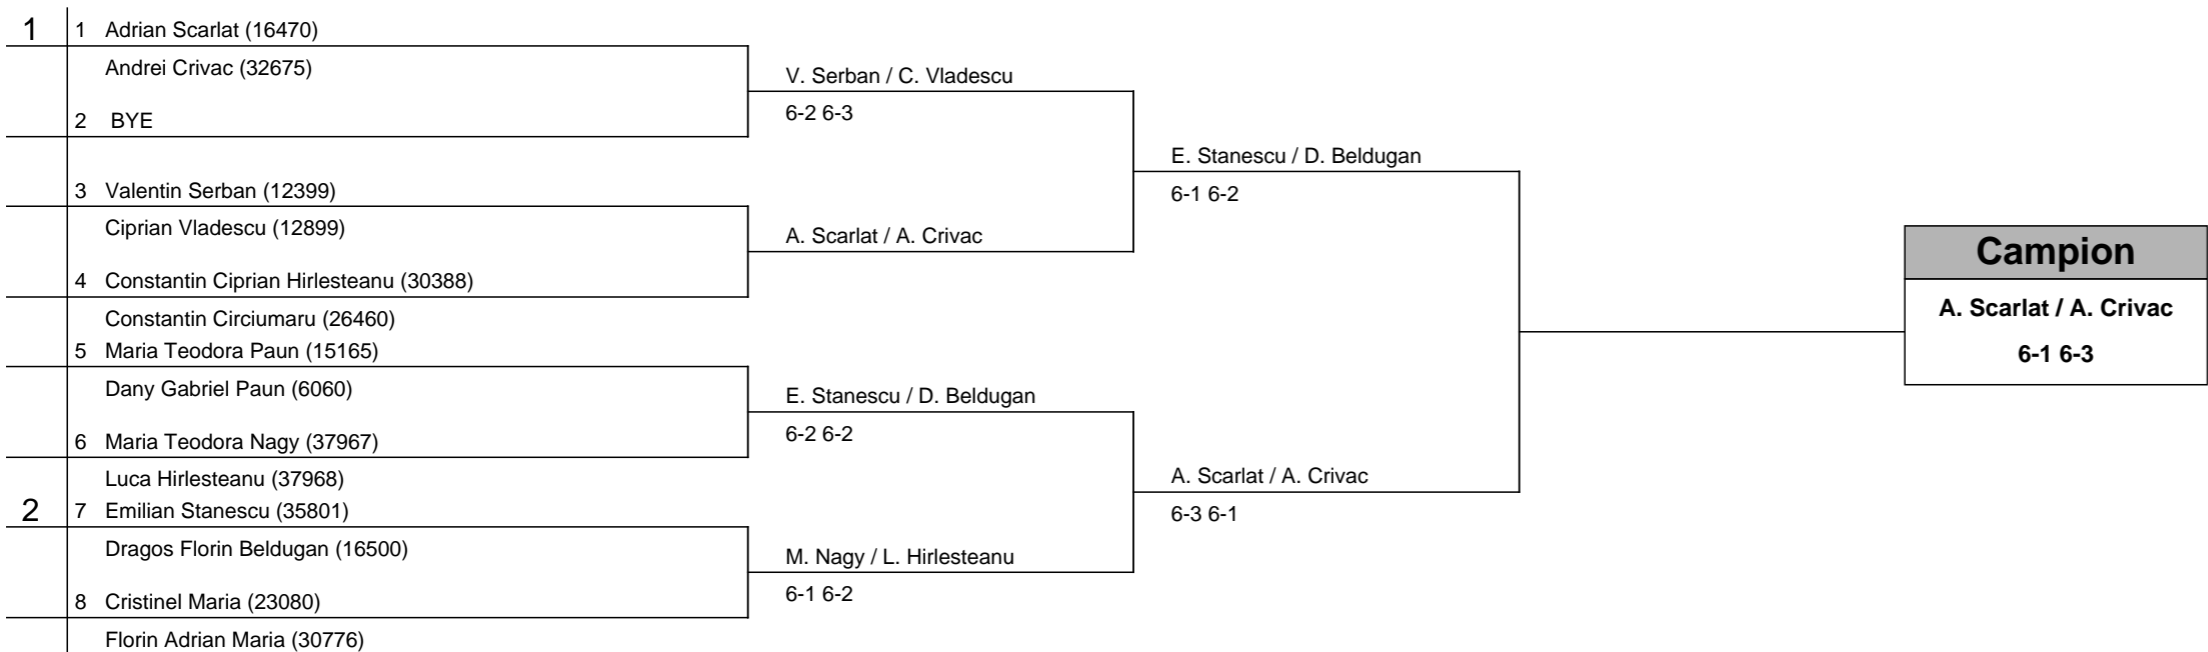

Tablou principal DUBLU / NIVEL 6

Perioada: 22.05.2021 - 23.05.2021; Restrictii: varsta max. - 0;
Director: Ciprian Dragoi

Nr.	Lista Penalizati	Nr.	Lista Penalizati

COORDONATORI: MAGAZIN OFICIAL: SPONSORI OFICIALI: SPONSORI: