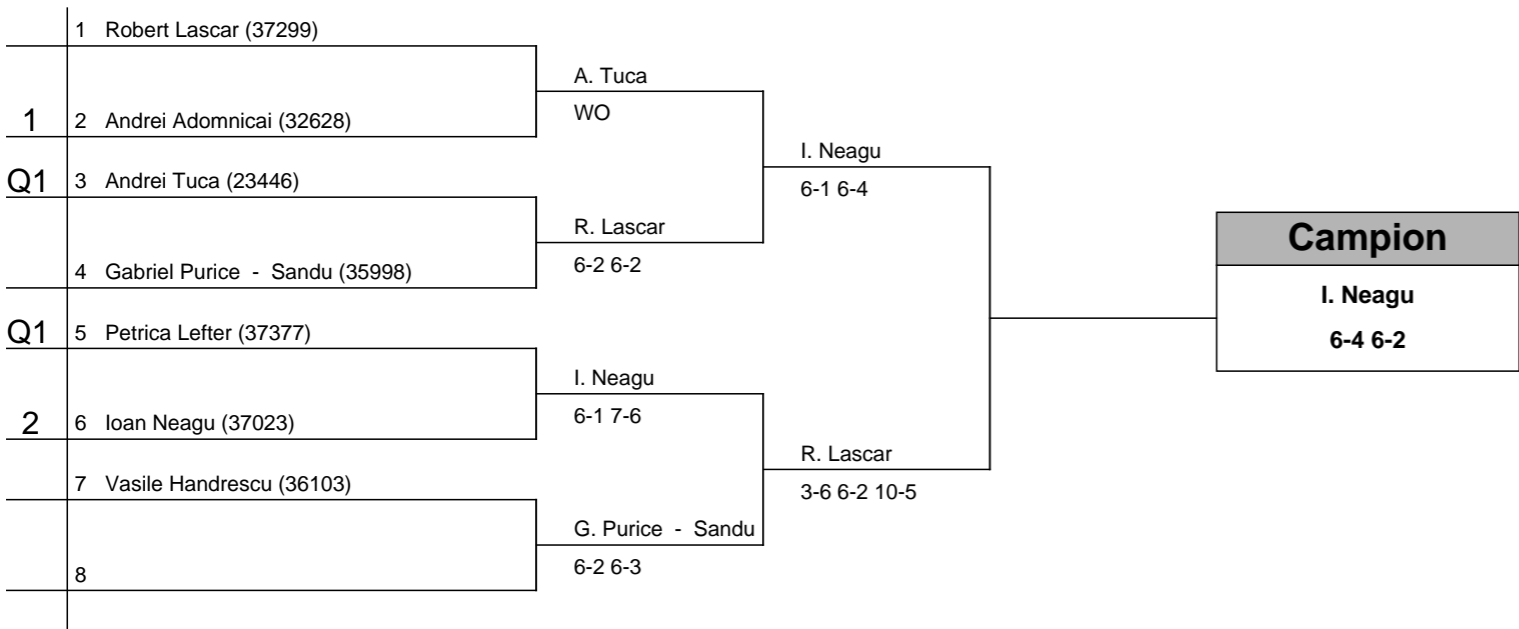

## Tablou principal SIMPLU / NIVEL 5

Perioada: 19.02.2021 - 21.02.2021; Restrictii: varsta max. - 0;  
Director: Stefan Leonte

Nr.	Lista Penalizati	Nr.	Lista Penalizati
1	F. Moraru (34983)		

COORDONATORI		MAGAZIN OFICIAL		SPONSORI OFICIALI		SPONSORI	

## Tablou principal SIMPLU / NIVEL 5

Perioada: 19.02.2021 - 21.02.2021; Restrictii: varsta max. - 0;  
Director: Stefan Leonte