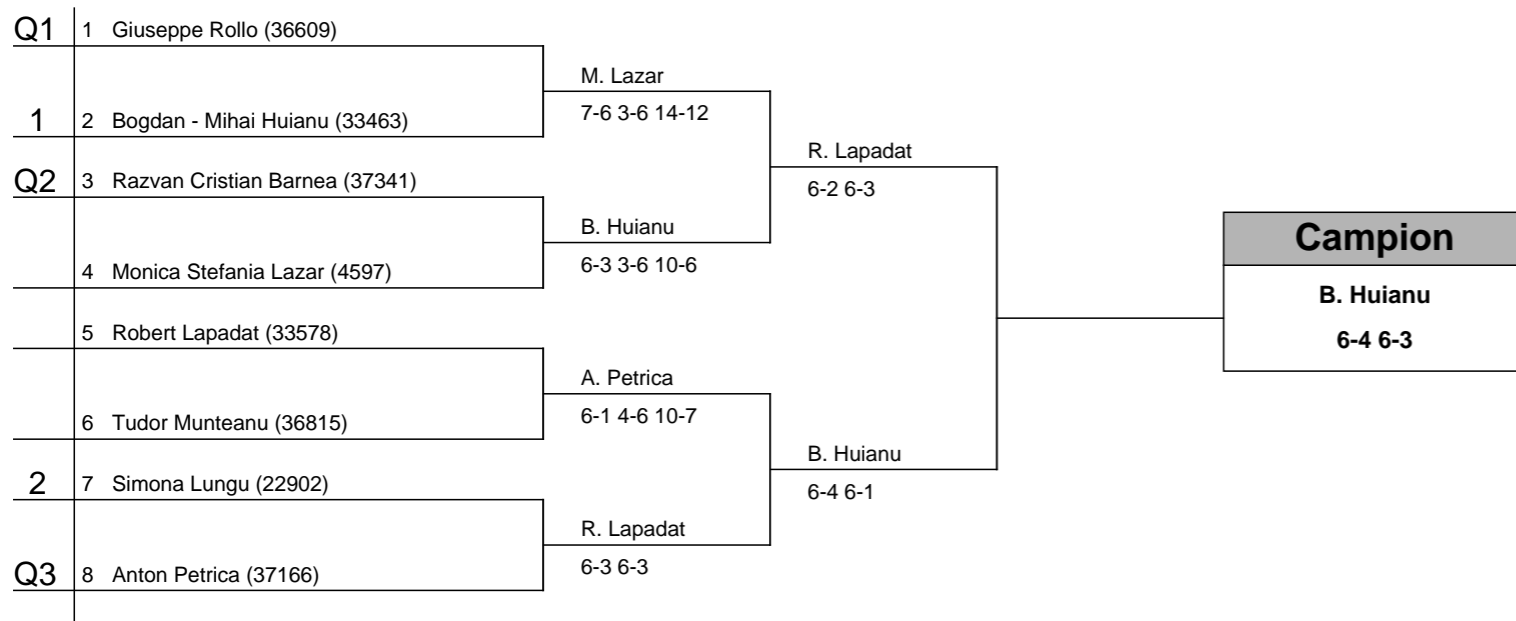

Tablou principal SIMPLU / NIVEL 4

Perioada: 13.02.2021 - 14.02.2021; Restrictii: varsta max. - 0;
Director: Claudiu Munteanu

Nr.	Lista Penalizati	Nr.	Lista Penalizati

COORDONATORI

MAGAZIN OFICIAL

SPONSORI OFICIALI

SPOSNORI

Tablou principal SIMPLU / NIVEL 4

Perioada: 13.02.2021 - 14.02.2021; Restrictii: varsta max. - 0;
Director: Claudiu Munteanu

Turneu calificari

Aleksis Radu (37318)	(Q1) G. Rollo
Giuseppe Rollo (36609)	6-0 6-1
Adrian Dumitrache (32186)	(Q2) R. Barnea
Razvan Cristian Barnea (37341)	3-6 6-3 10-7
Lorena Danila (36383)	(Q3) A. Petrica
Anton Petrica (37166)	6-3 6-3