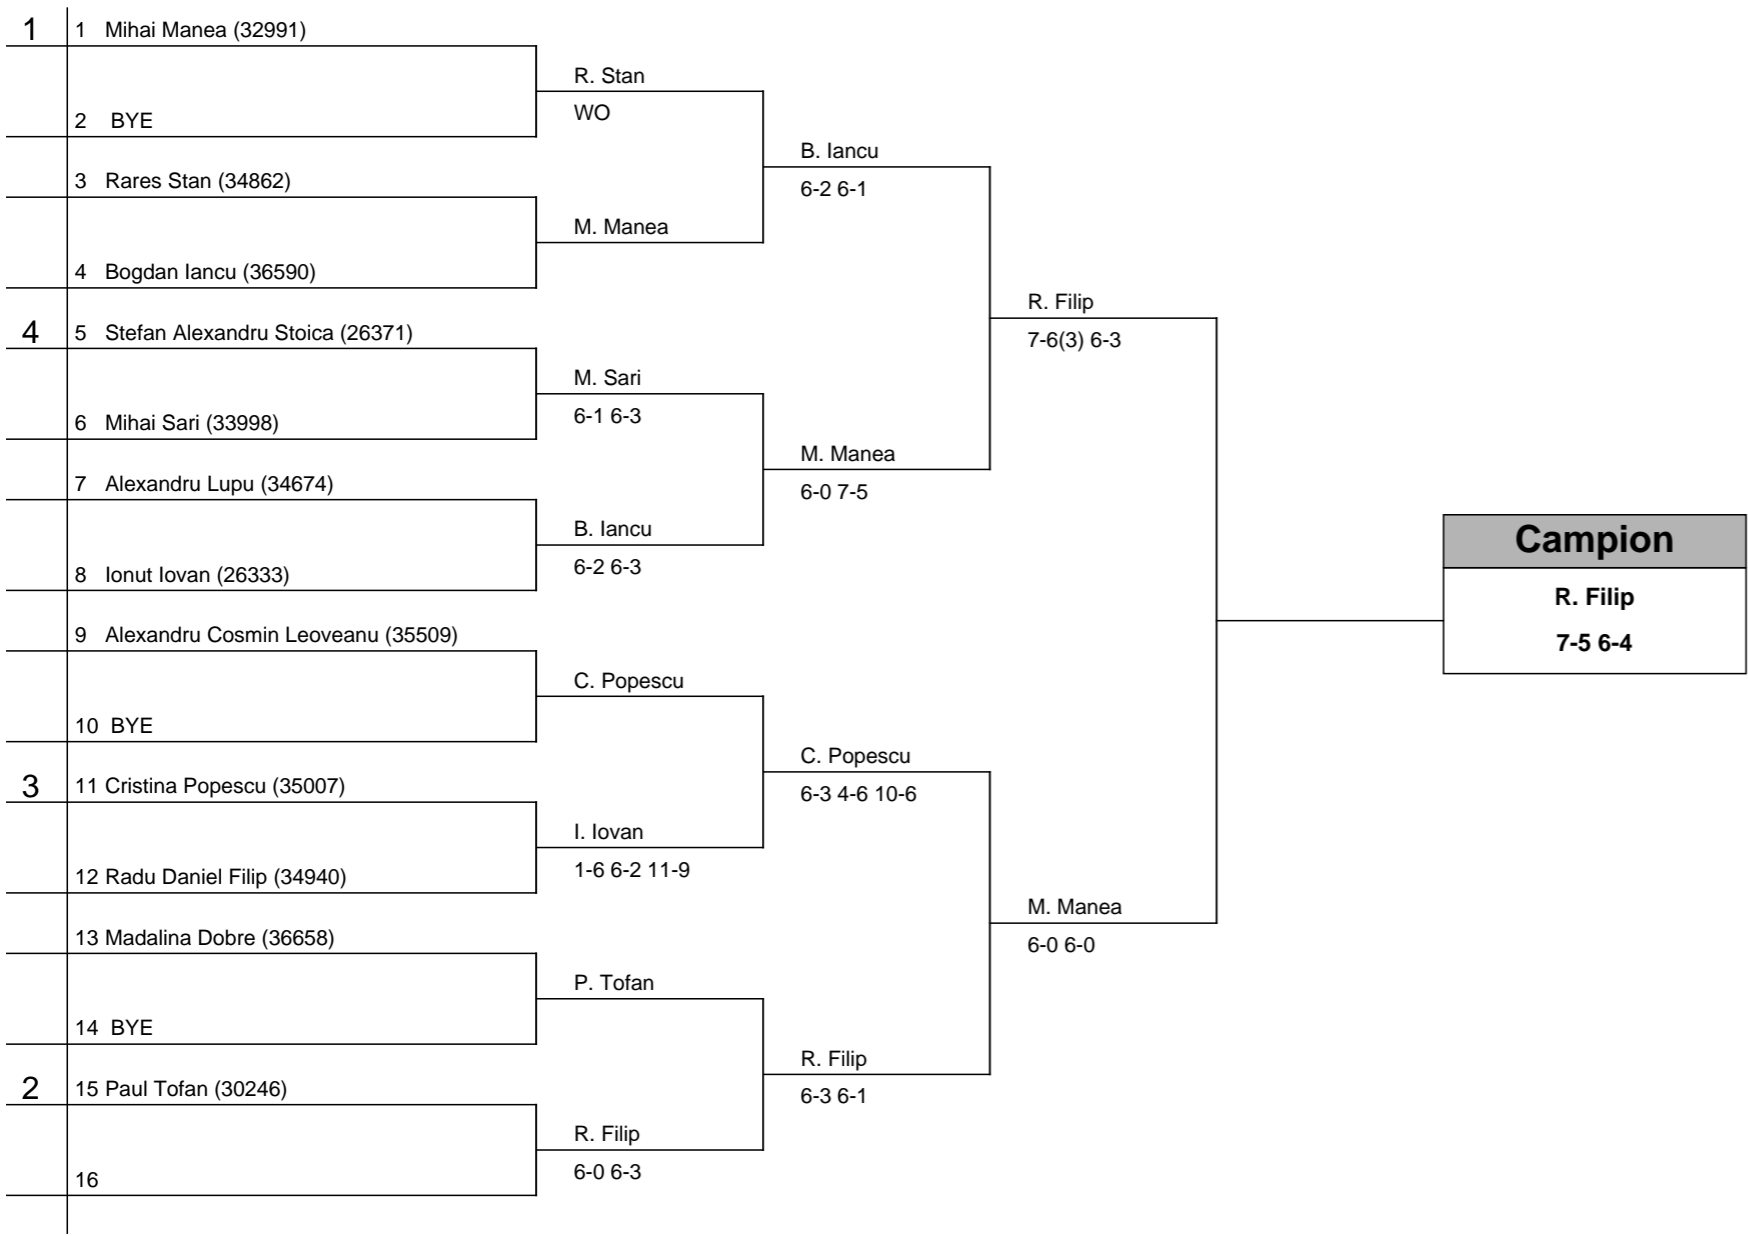

## Tablou principal SIMPLU / NIVEL 4

Perioada: 02.10.2020 - 04.10.2020; Restrictii: varsta max. - 0;  
Director: Claudiu Munteanu

Nr.	Lista Penalizati	Nr.	Lista Penalizati
1	G. Dinca (35774)		
2	D. Domnitanu (25539)		