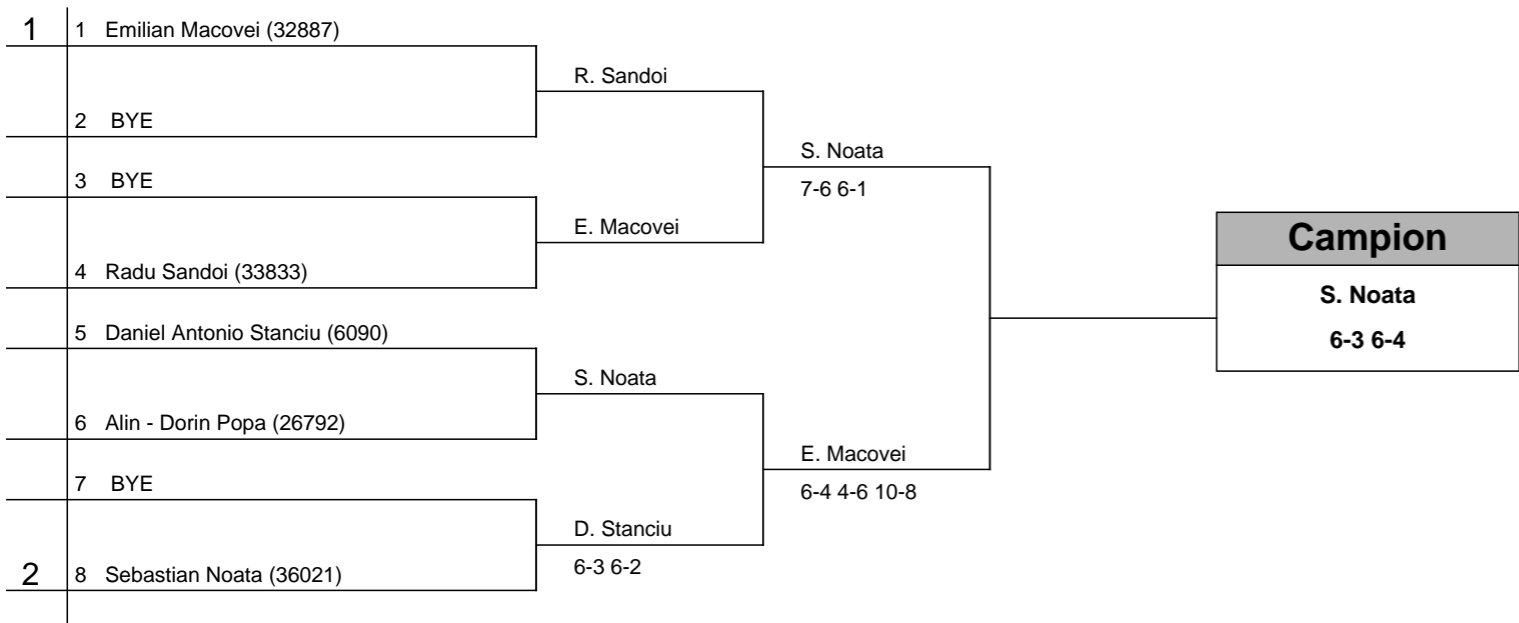

## Tablou principal SIMPLU / NIVEL 5

Perioada: 19.09.2020 - 20.09.2020; Restrictii: varsta max. - 0;  
Director: Lili Bicu

Nr.	Lista Penalizati	Nr.	Lista Penalizati

COORDONATORI

MAGAZIN OFICIAL

SPONSORI OFICIALI