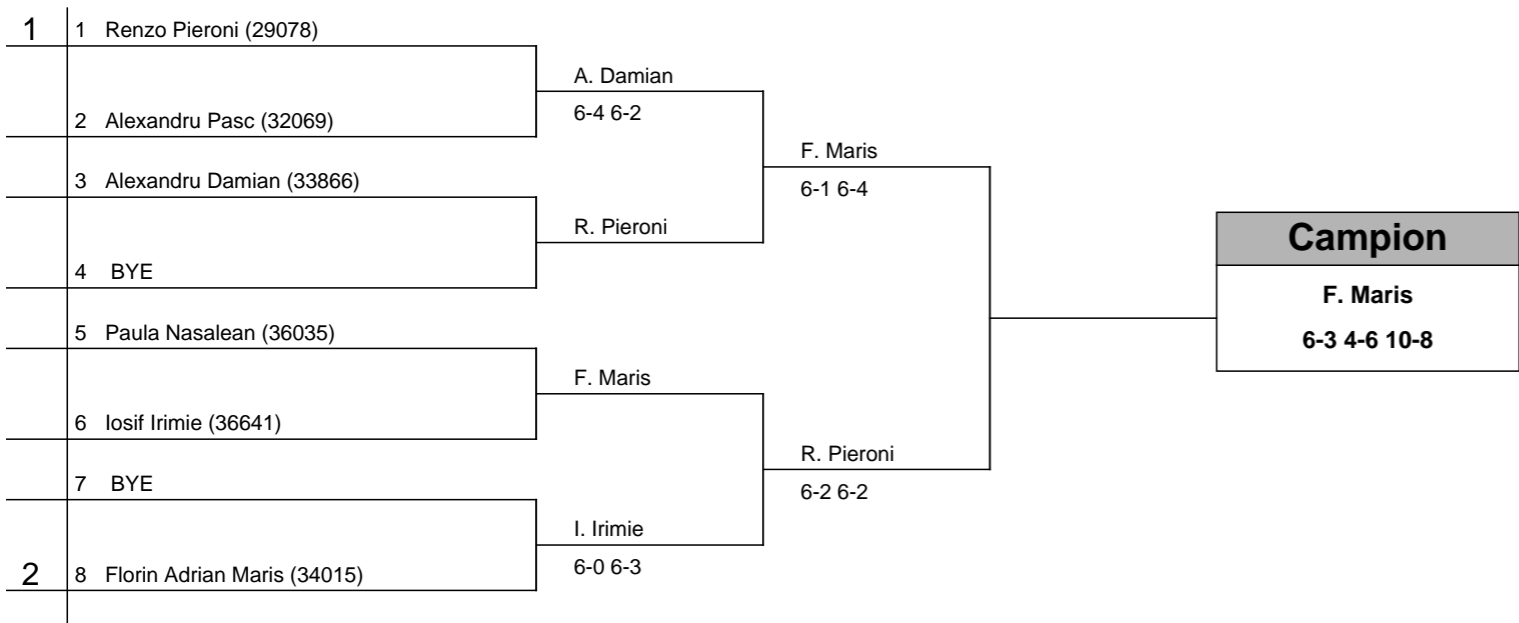

## Tablou principal SIMPLU / NIVEL 4

Perioada: 19.09.2020 - 20.09.2020; Restrictii: varsta max. - 0;

Nr.	Lista Penalizati	Nr.	Lista Penalizati