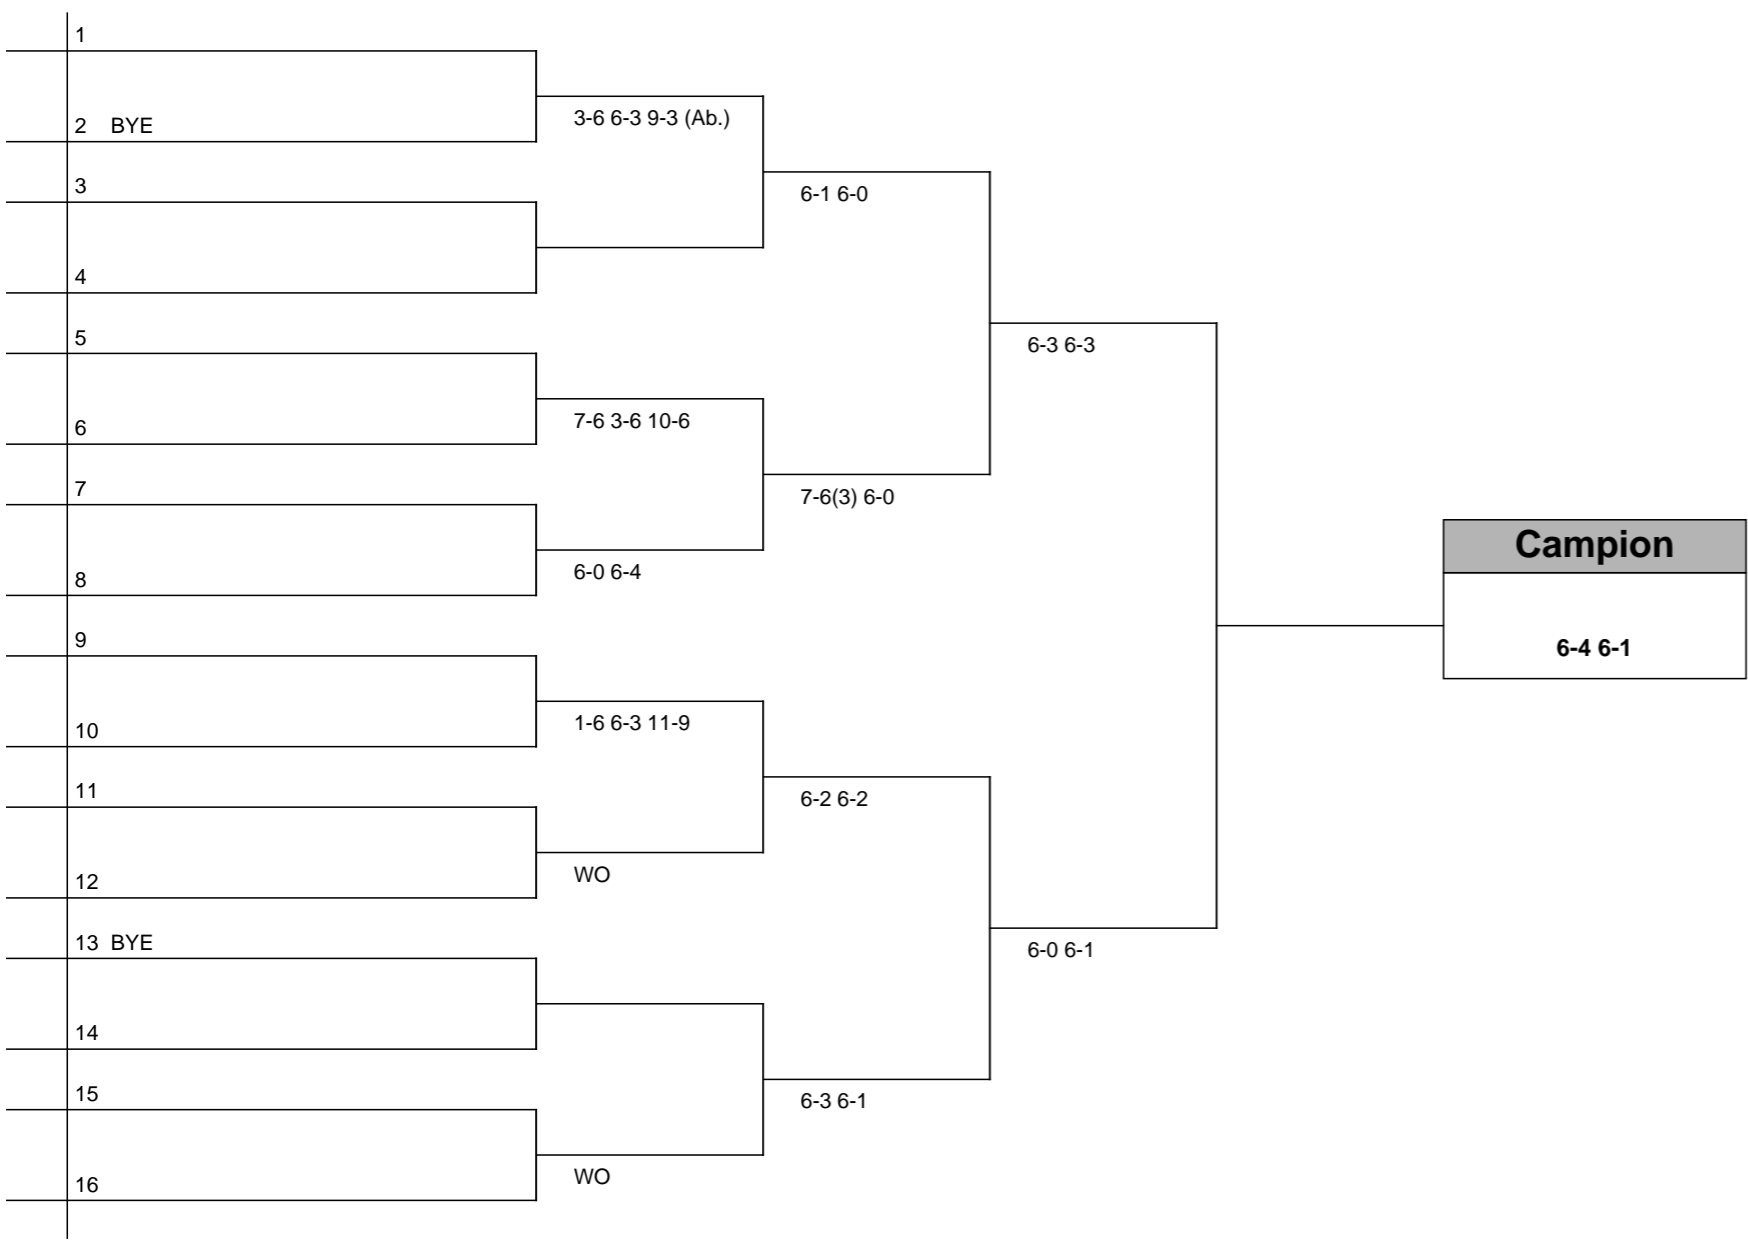

## Tablou principal SIMPLU / NIVEL 7

Perioada: 12.09.2020 - 13.09.2020; Restrictii: varsta max. - 0;  
Director: Claudiu Munteanu

Nr.	Lista Penalizati	Nr.	Lista Penalizati
1	A. Marulescu (32239)		

COORDONATORI: