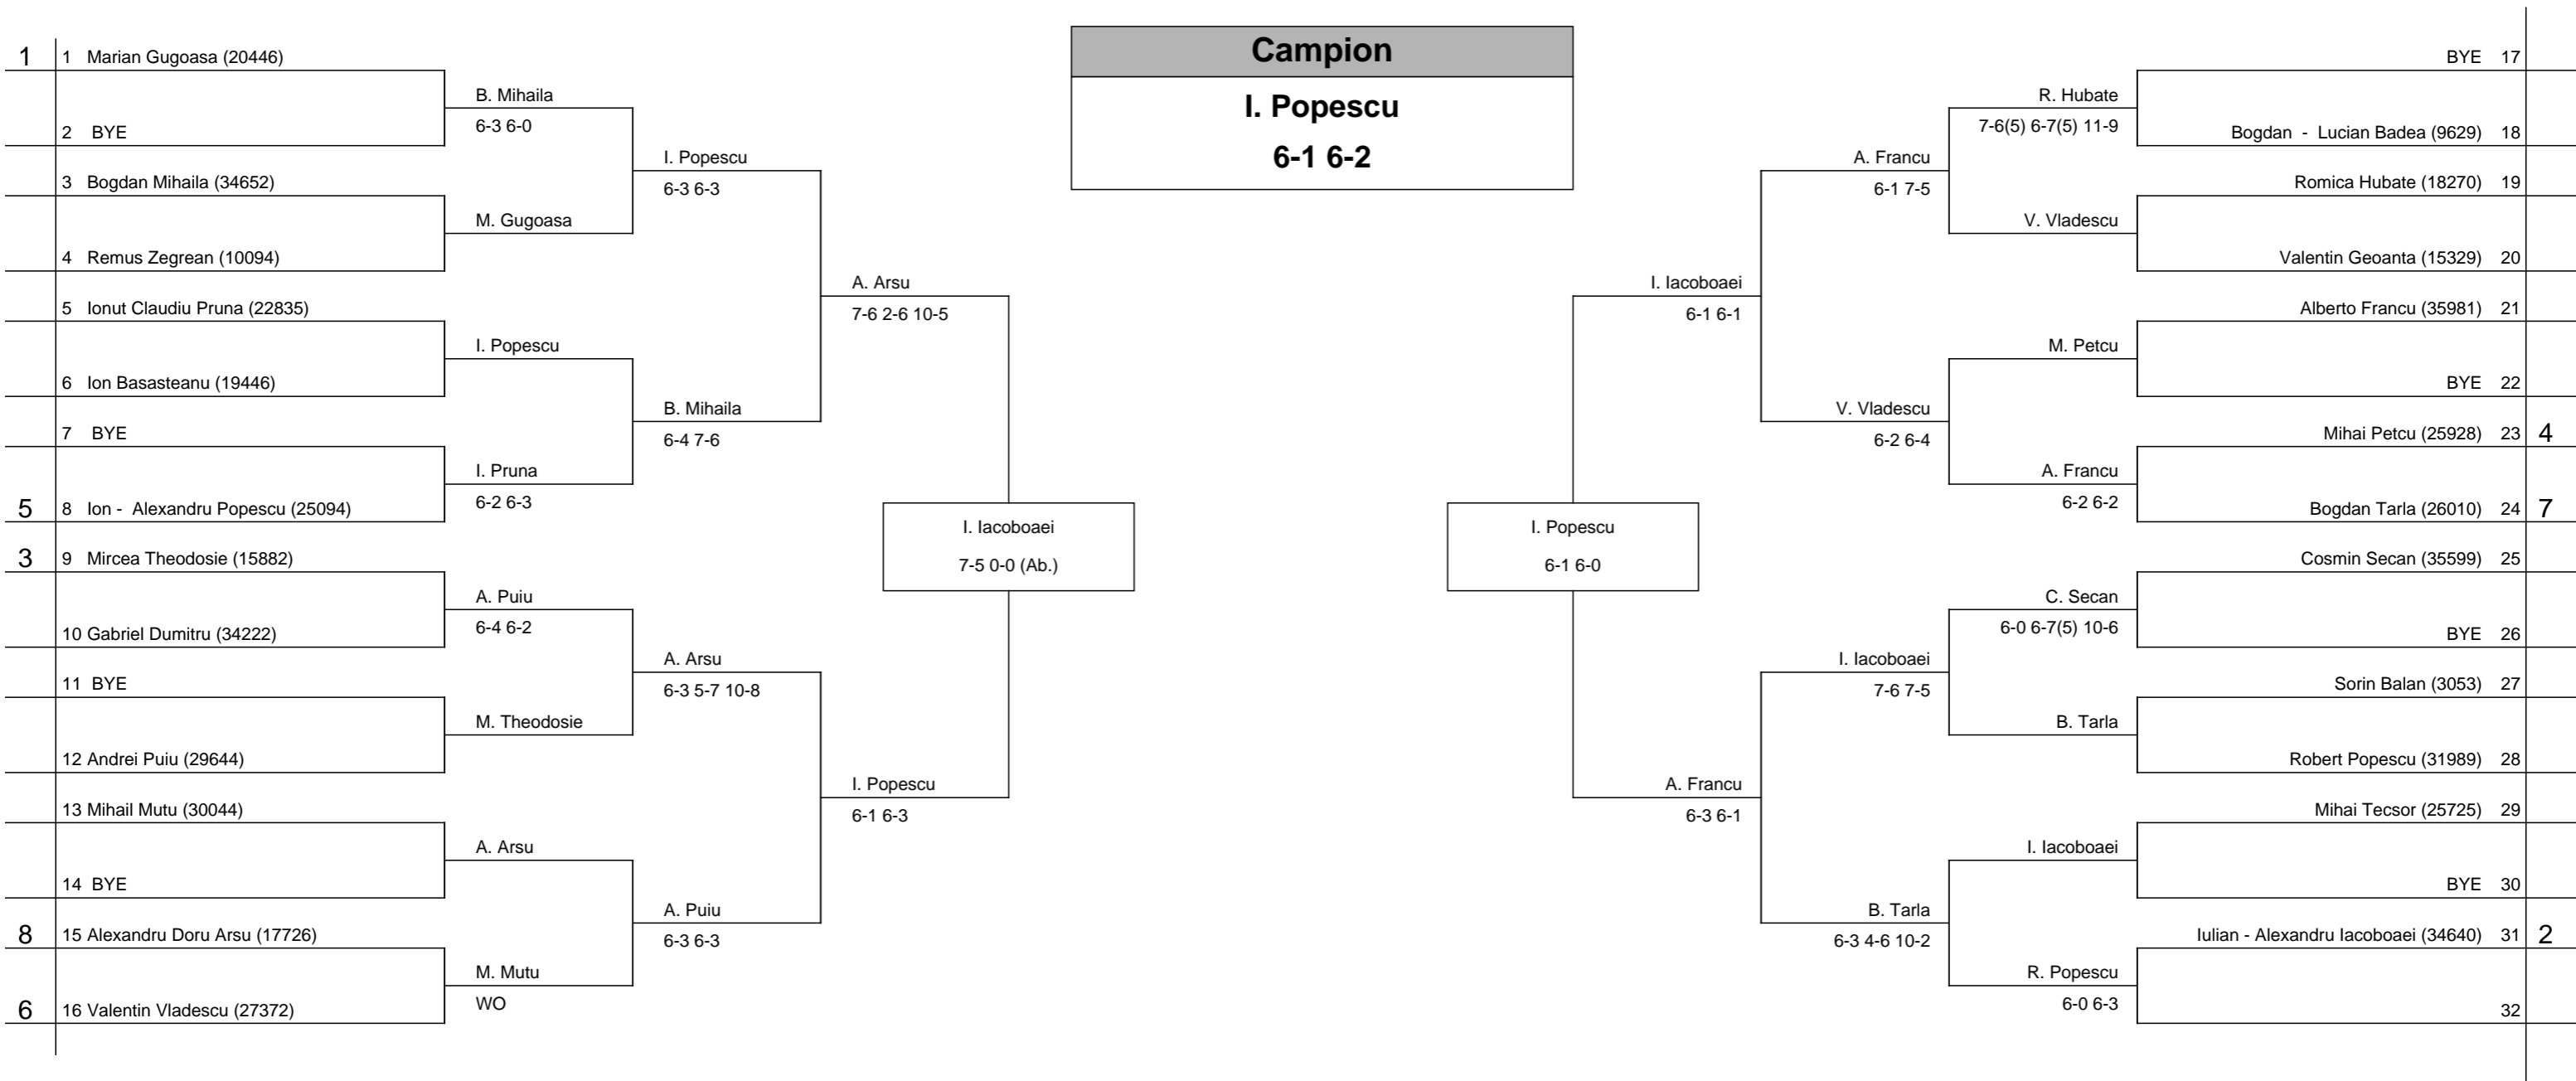

Tablou principal SIMPLU / NIVEL 6

Perioada: 12.09.2020 - 13.09.2020; Restrictii: varsta max. - 0;
Director: Claudiu Munteanu

Nr.	Lista Penalizati	Nr.	Lista Penalizati

COORDONATORI

MAGAZIN OFICIAL

SPONSORI OFICIALI