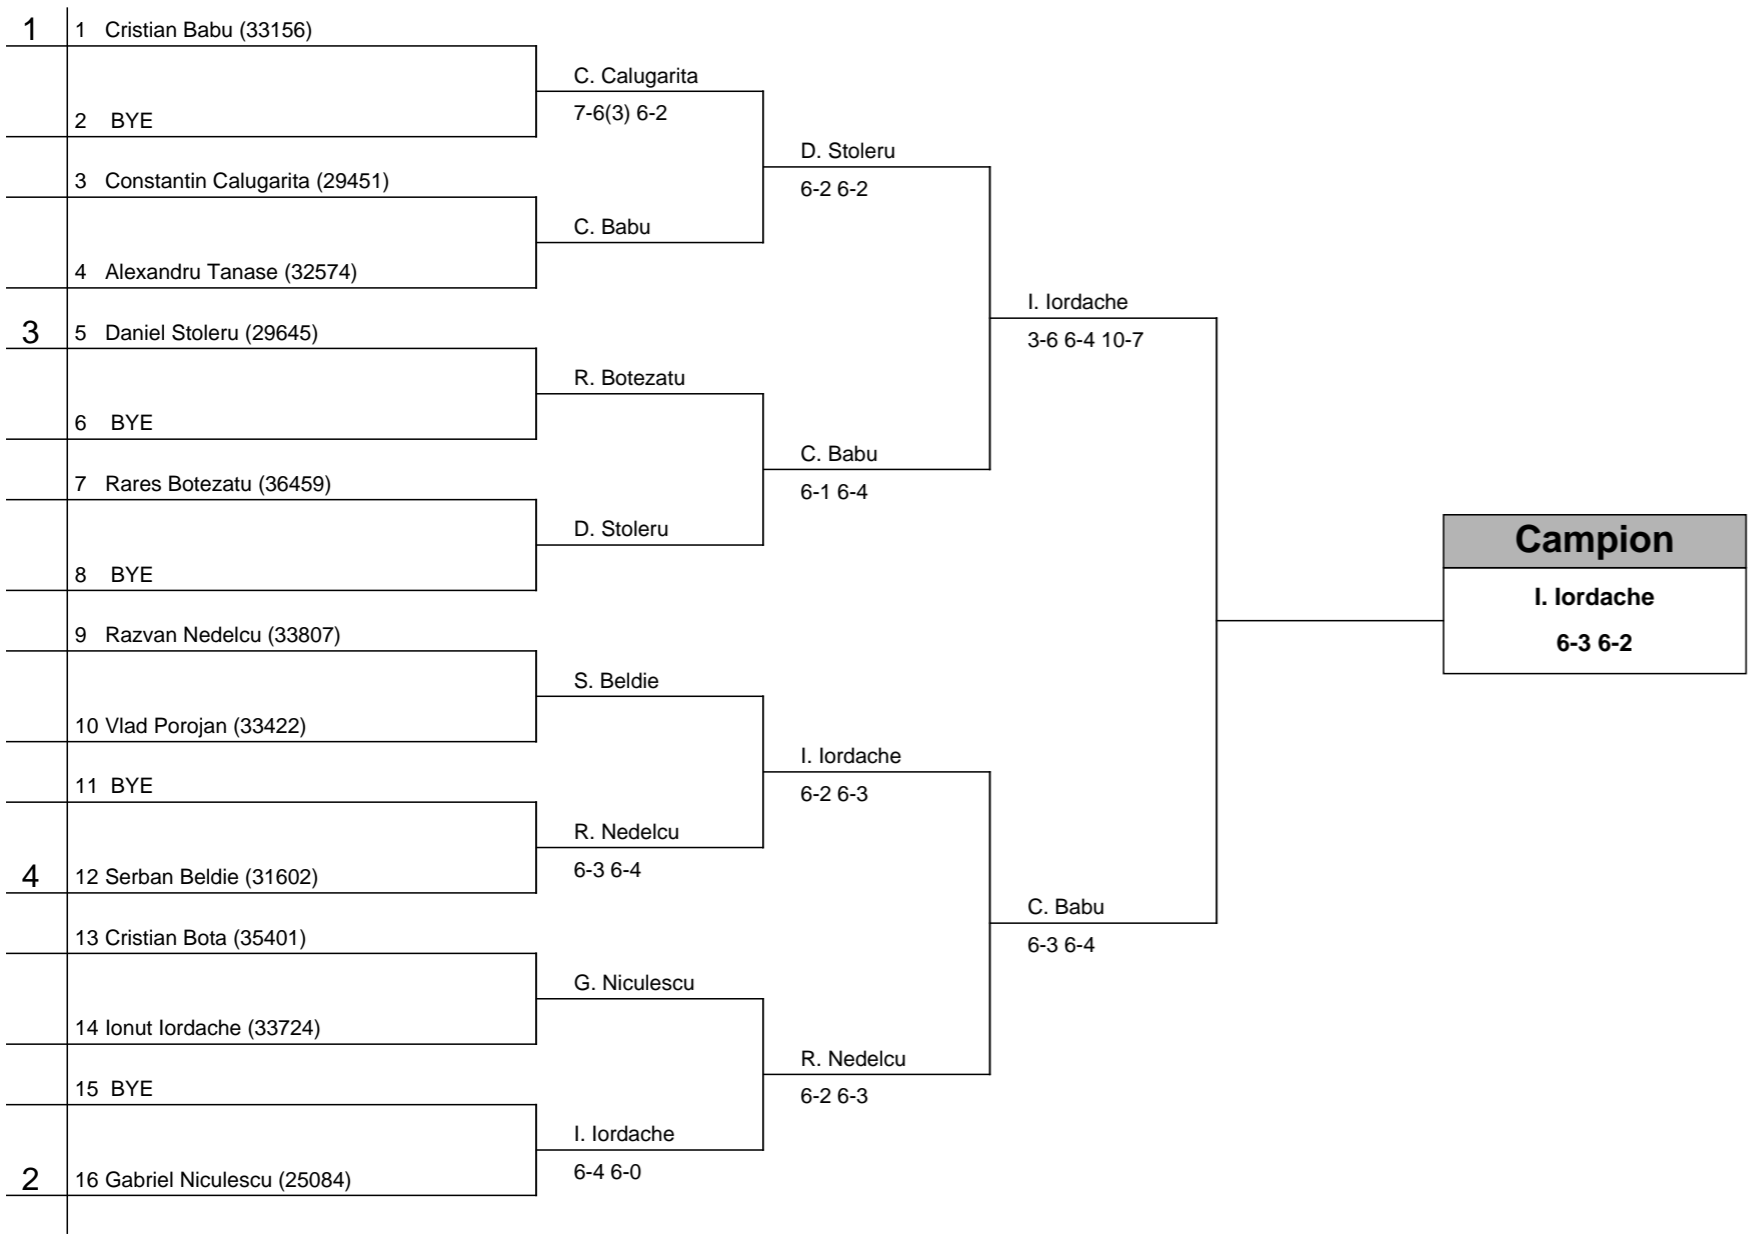

Tablou principal SIMPLU / NIVEL 5

Perioada: 12.09.2020 - 13.09.2020; Restrictii: varsta max. - 0;
Director: Claudiu Munteanu

Nr.	Lista Penalizati	Nr.	Lista Penalizati

COORDONATORI: MAGAZIN OFICIAL: SPONSORI OFICIALI: SPONORI: