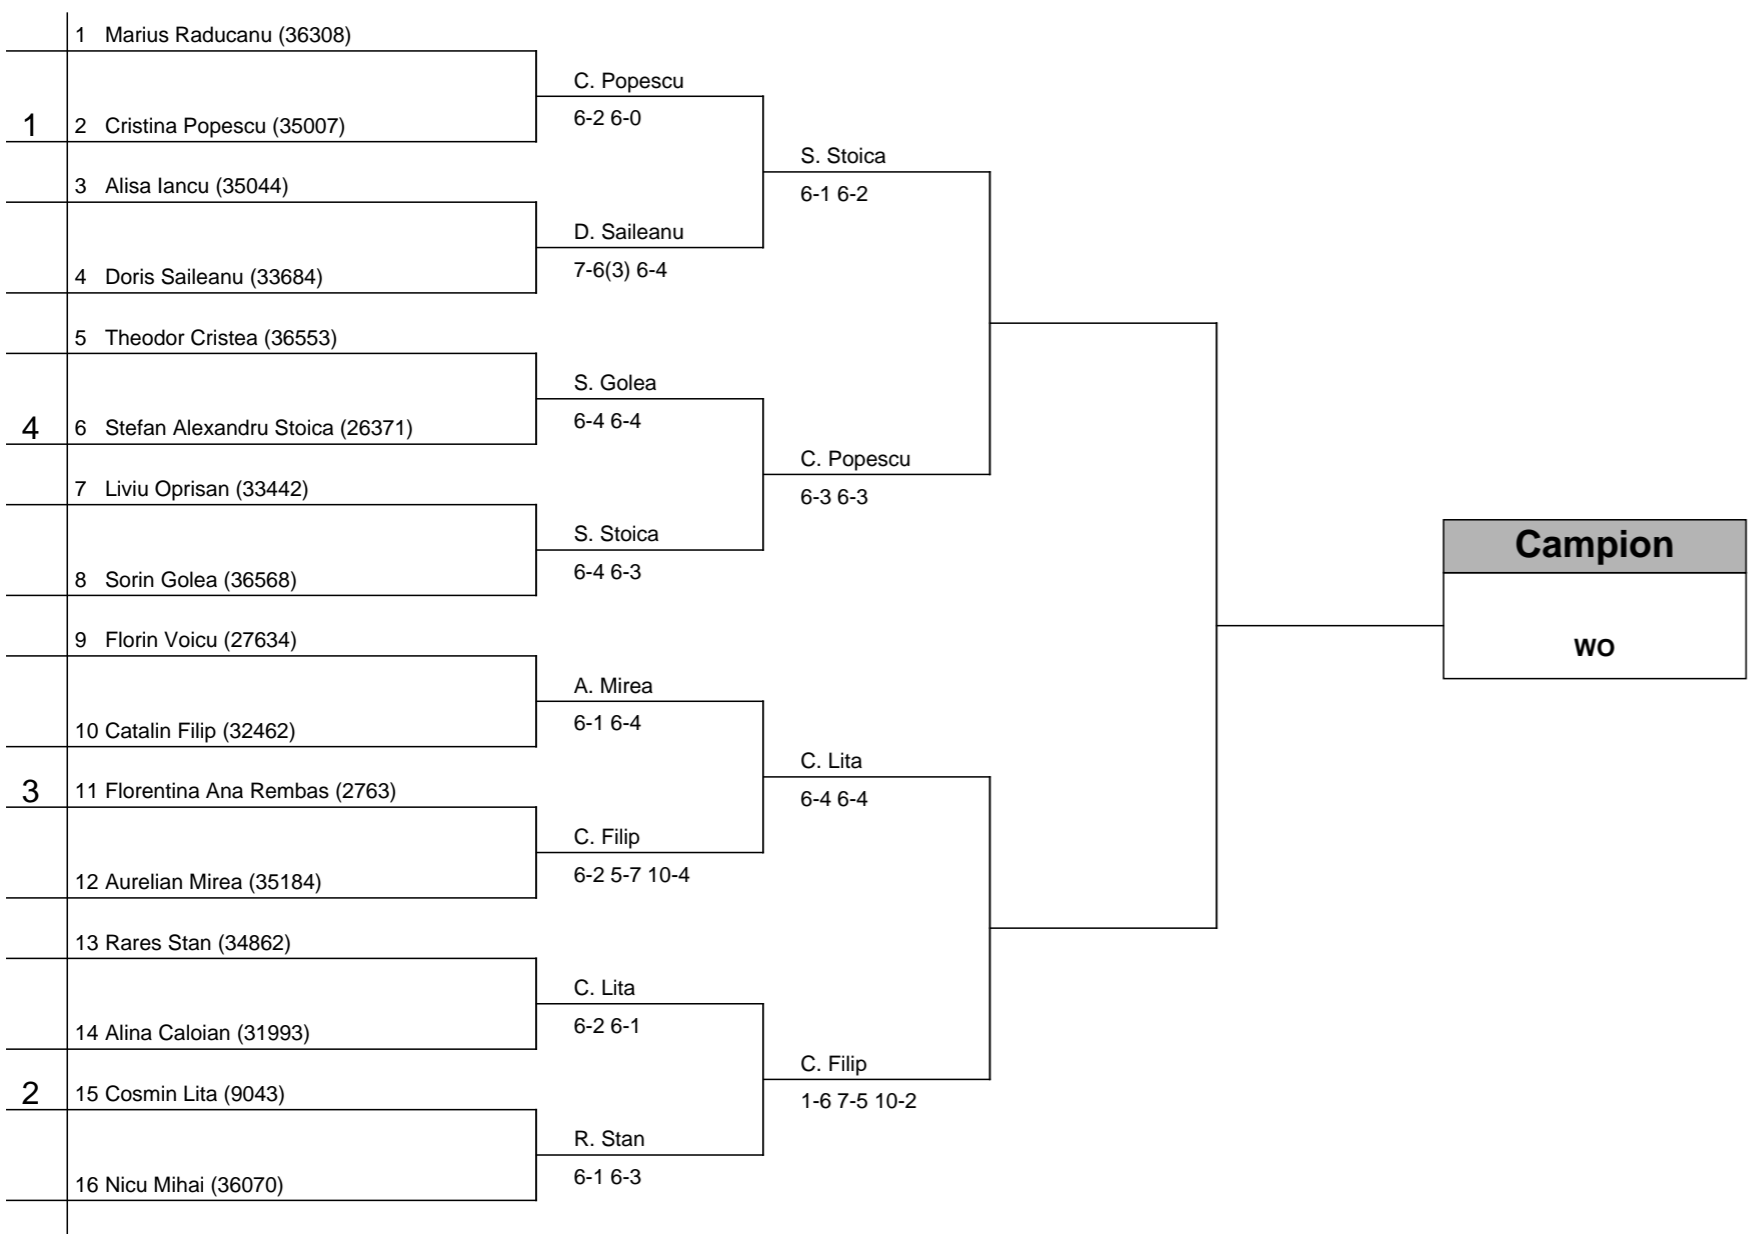

Tablou principal SIMPLU / NIVEL 4

Perioada: 12.09.2020 - 13.09.2020; Restrictii: varsta max. - 0;
Director: Claudiu Munteanu

Nr.	Lista Penalizati	Nr.	Lista Penalizati