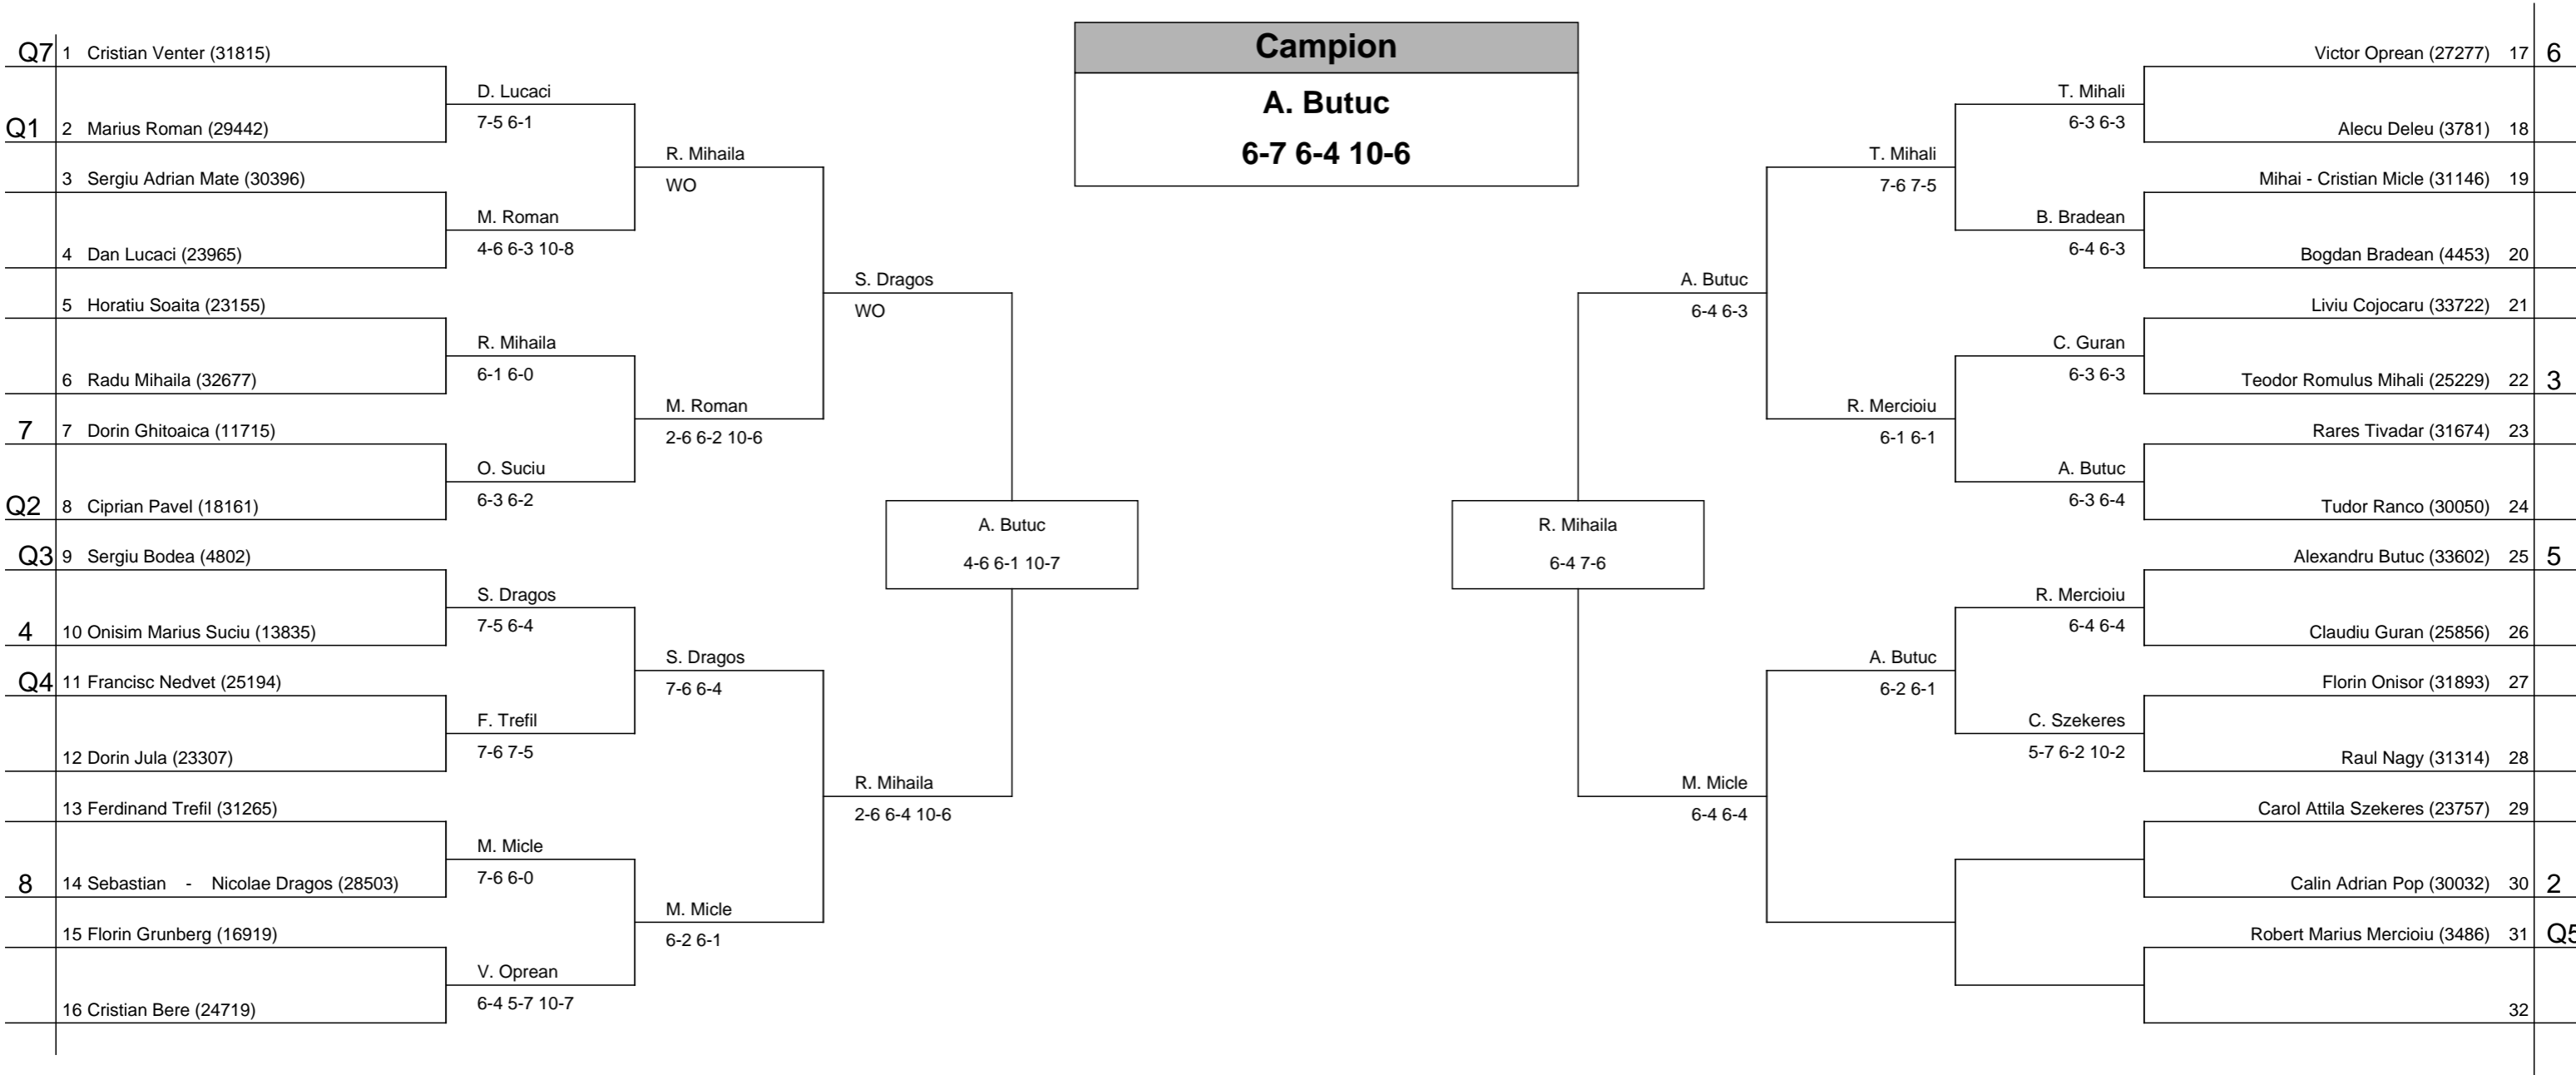

## Tablou principal SIMPLU / NIVEL 6

Perioada: 25.09.2020 - 28.09.2020; Restrictii: varsta max. - 0;  
Director: Samir Farzat

Nr.	Lista Penalizati	Nr.	Lista Penalizati

COORDONATORI: MAGAZIN OFICIAL: SPONSORI OFICIALI: SPONSORI:

## Tablou principal SIMPLU / NIVEL 6

Perioada: 25.09.2020 - 28.09.2020; Restrictii: varsta max. - 0;  
Director: Samir Farzat

### Turneu calificari

Marius Roman (29442)	
Delia Nagy (20150)	(Q7) C. Venter 6-0 6-3
Ciprian Pavel (18161)	
Tudor Horia Busoi (7556)	(Q2) C. Pavel 6-2 6-4
Cosmin Vatca (18193)	
Sergiu Bodea (4802)	(Q3) S. Bodea 6-4 6-1
Mircea Cotuna (19998)	
Francisc Nedvet (25194)	(Q4) F. Nedvet 6-3 6-0
Robert Marius Mercioiu (3486)	
Ionut Bradean (4452)	(Q5) R. Mercioiu 6-0 7-6