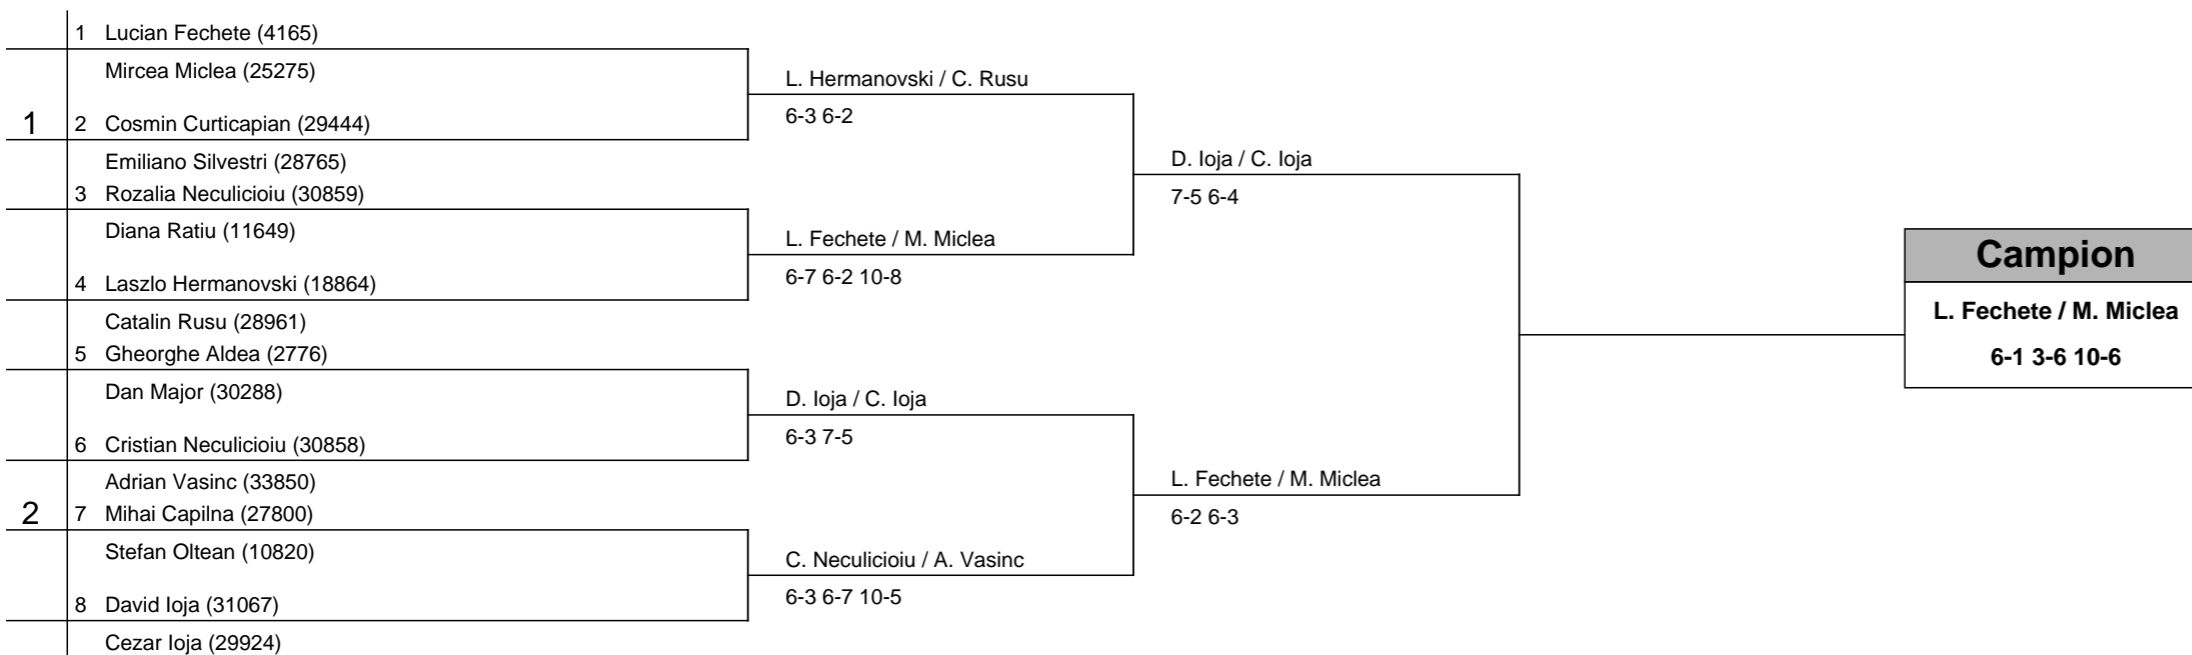

Tablou principal DUBLU / NIVEL 6

Perioada: 03.07.2020 - 05.07.2020; Restrictii: varsta max. - 0;

Nr.	Lista Penalizati	Nr.	Lista Penalizati

COORDONATORI 	OFFICIAL SHOP 	SPONSORI OFICIALI 	SPONSORI 	PARTENERI MEDIA PRINCIPALI 	PARTENERI MEDIA
-------------------------	--------------------------	------------------------------	---------------------	---------------------------------------	----------------------------