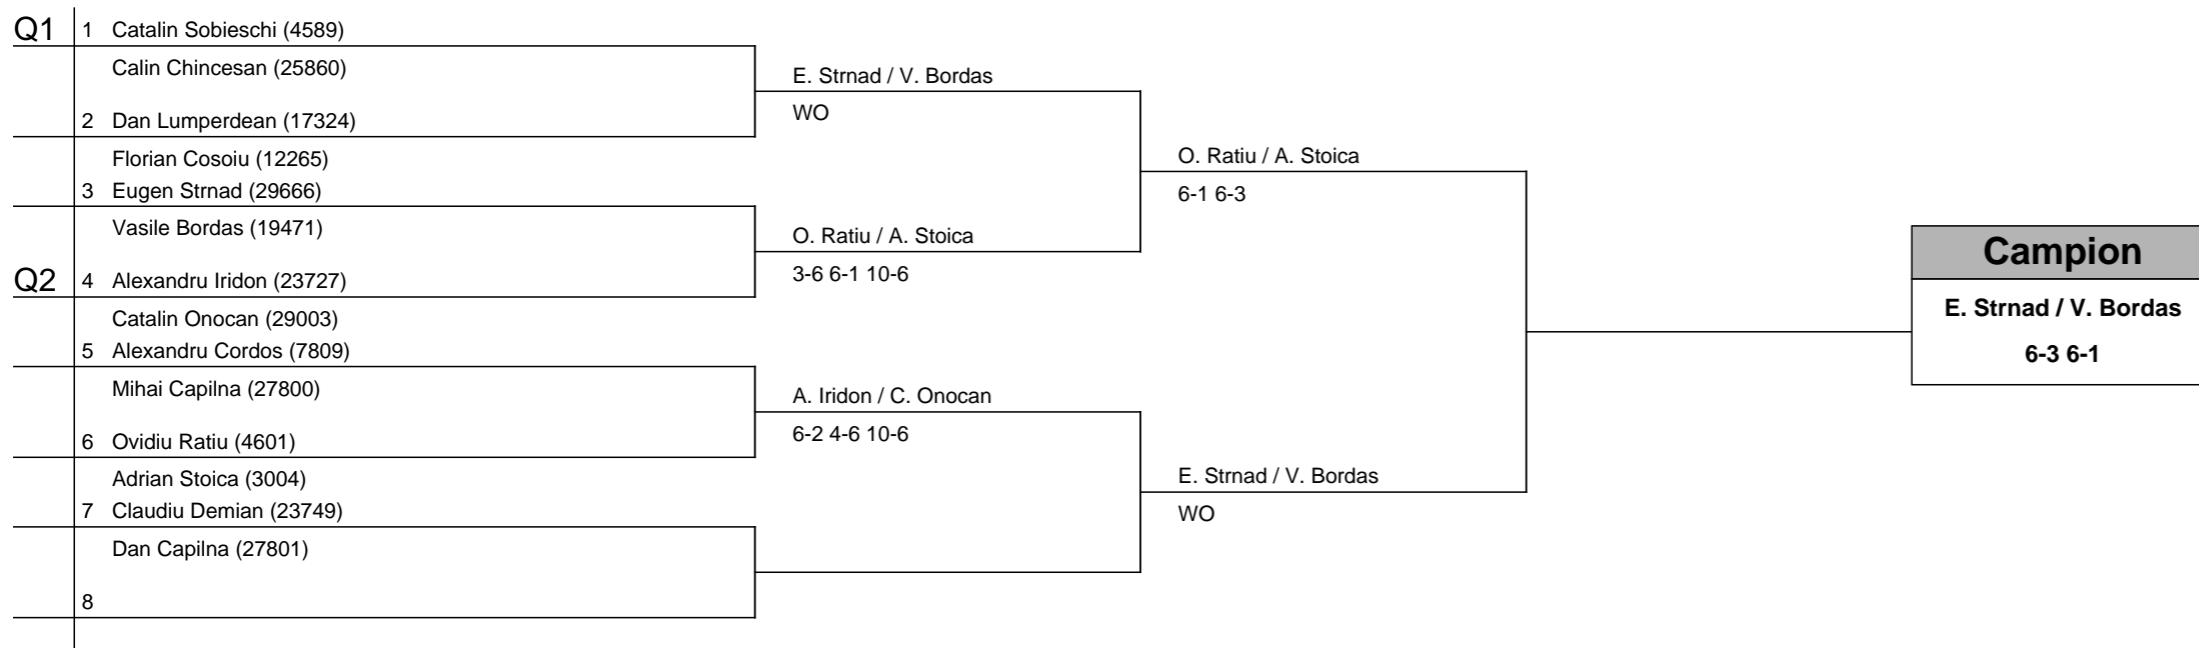

Tablou principal DUBLU / NIVEL 7

Perioada: 03.07.2020 - 05.07.2020; Restrictii: varsta max. - 0;

Nr.	Lista Penalizati	Nr.	Lista Penalizati

COORDONATORI

OFFICIAL SHOP

SPONSORI OFICIALI

SPONSORI

PARTENERI MEDIA PRINCIPALI

PARTENERI MEDIA

Tablou principal DUBLU / NIVEL 7

Perioada: 03.07.2020 - 05.07.2020; Restrictii: varsta max. - 0;

Turneu calificari

Catalin Sobieschi (4589)	
Calin Chincesan (25860)	(Q1) D. Vlas P. Todoran
Dacian Vlas (24478)	WO
Paul Todoran (21056)	
Alexandru Iridon (23727)	
Catalin Onocan (29003)	(Q2) A. Iridon C. Onocan
Laszlo Magyari (27039)	6-0 6-3
Calin Nicusan (12403)	