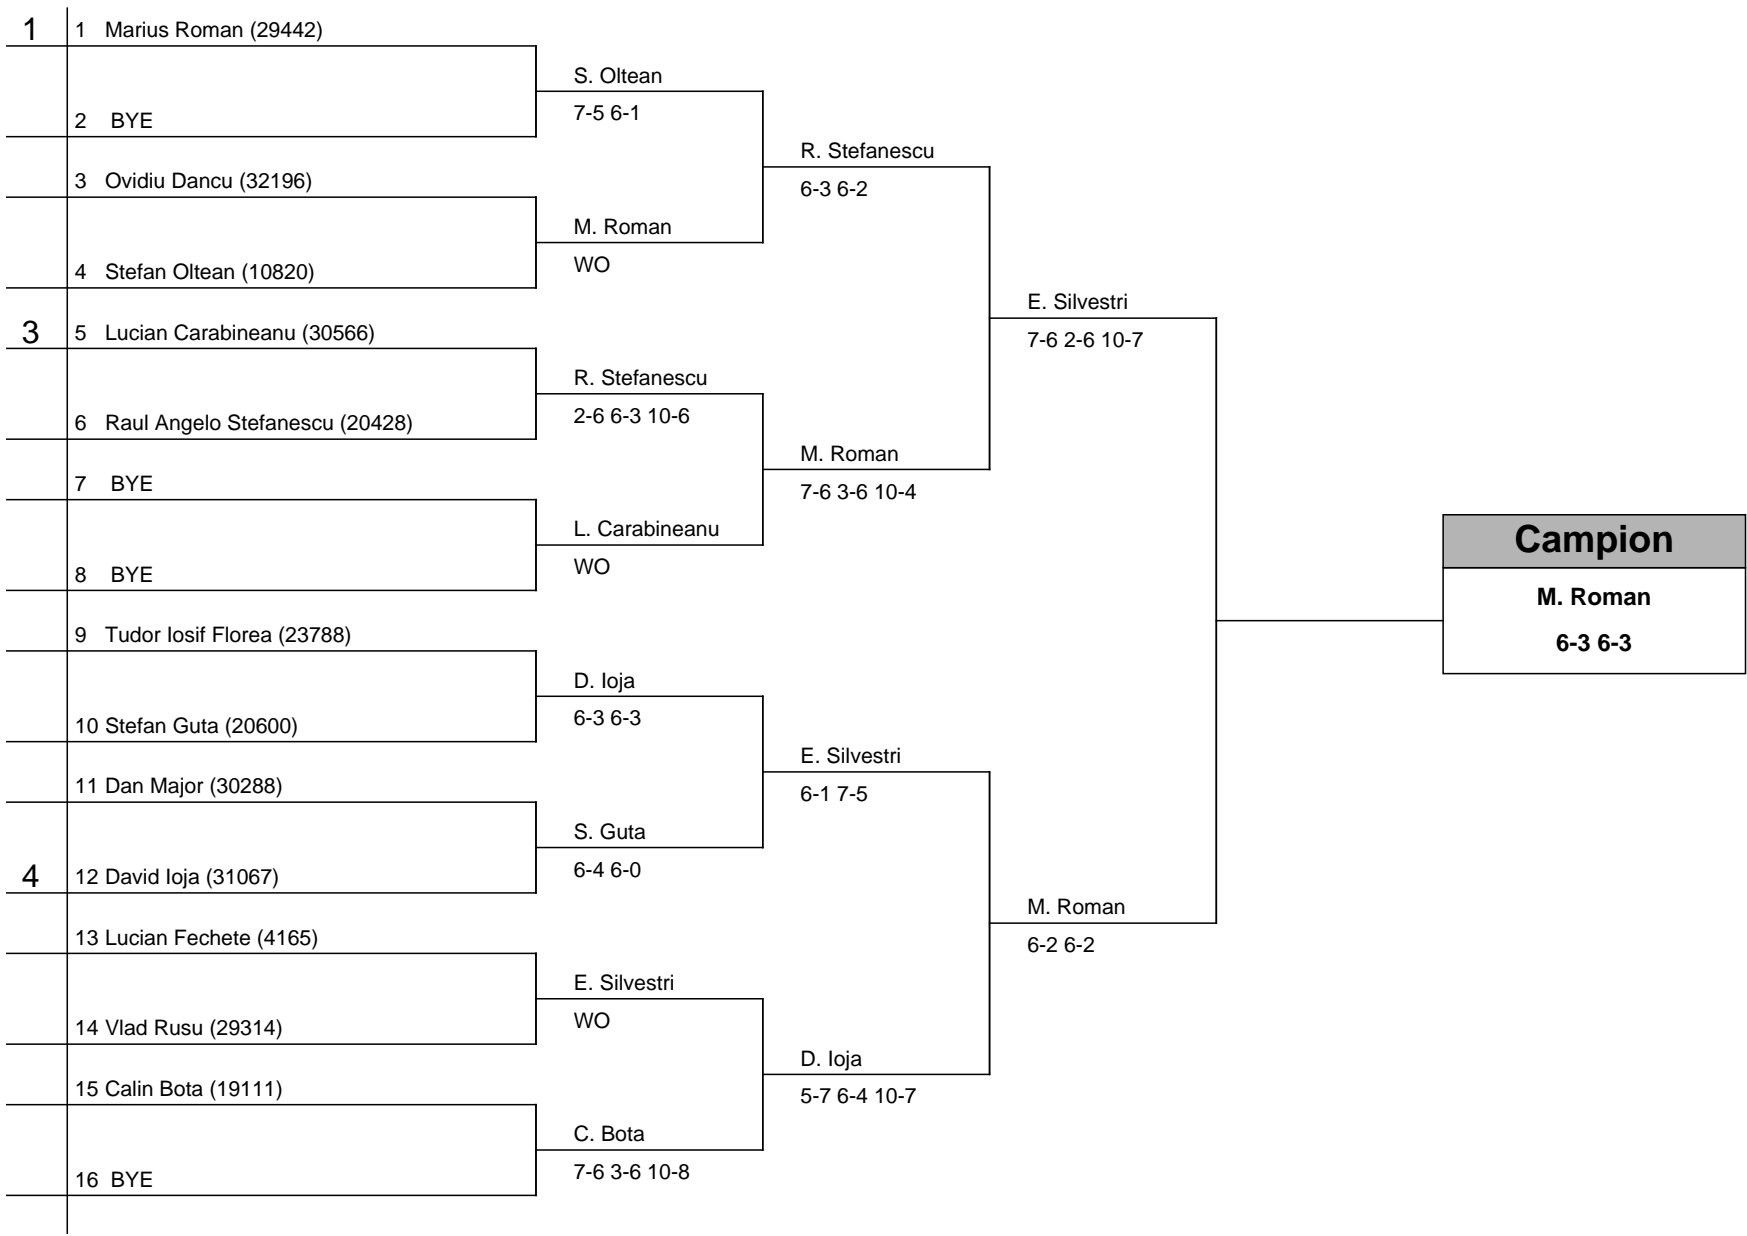

Tablou principal SIMPLU / NIVEL 6

Perioada: 03.07.2020 - 05.07.2020; Restrictii: varsta max. - 0;

Nr.	Lista Penalizati	Nr.	Lista Penalizati

<p>COORDONATORI</p>	<p>OFFICIAL SHOP</p>	<p>SPONSORI OFICIALI</p>	<p>SPONSORI</p>	<p>PARTENERI MEDIA PRINCIPALI</p>	<p>PARTENERI MEDIA</p>
---------------------	----------------------	--------------------------	-----------------	-----------------------------------	------------------------