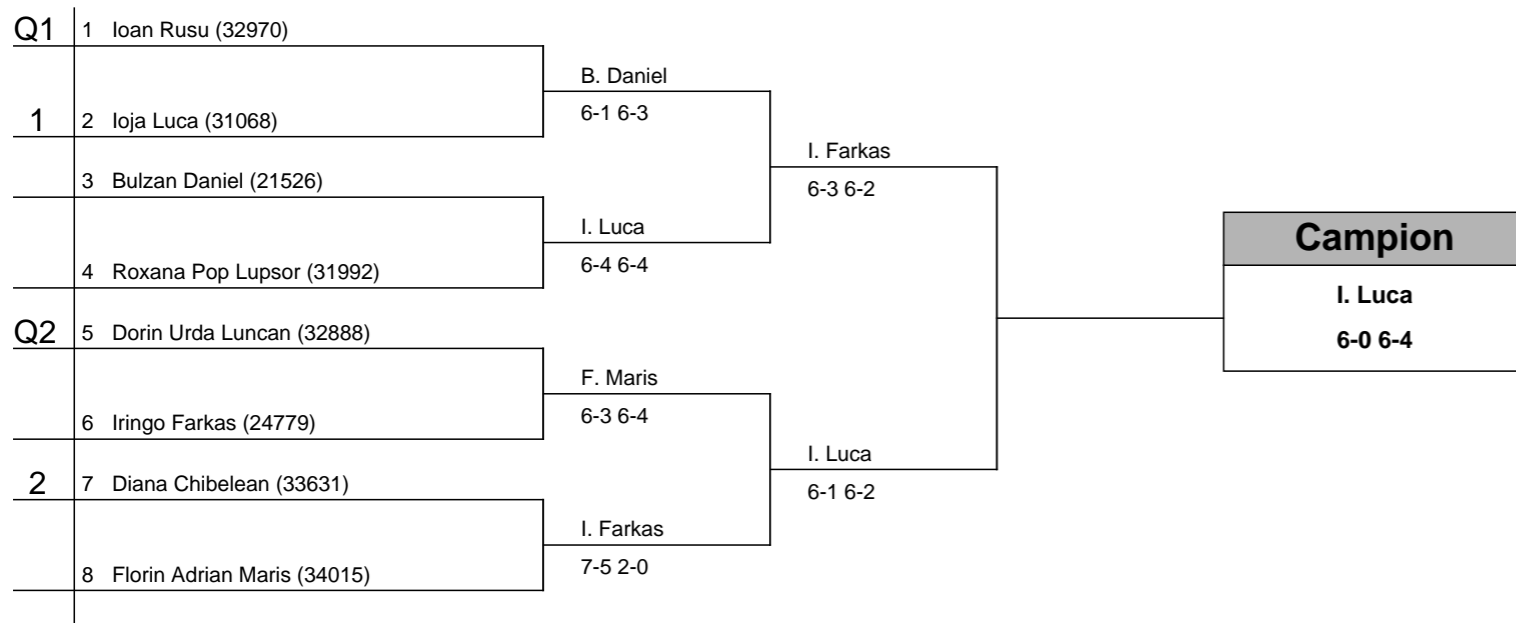

### Tablou principal SIMPLU / NIVEL 4

Perioada: 03.07.2020 - 05.07.2020; Restrictii: varsta max. - 0;

Nr.	Lista Penalizati	Nr.	Lista Penalizati

COORDONATORI	OFFICIAL SHOP	SPONSORI OFICIALI	SPONSORI	PARTENERI MEDIA PRINCIPALI	PARTENERI MEDIA

**Tablou principal SIMPLU / NIVEL 4**

Perioada: 03.07.2020 - 05.07.2020; Restrictii: varsta max. - 0;

**Turneu calificari**

Ioan Rusu (32970)	(Q1) I. Rusu
Alexandru Pasc (32069)	
Dorin Urda Luncan (32888)	(Q2) D. Urda Luncan
Traian Turc (35848)	