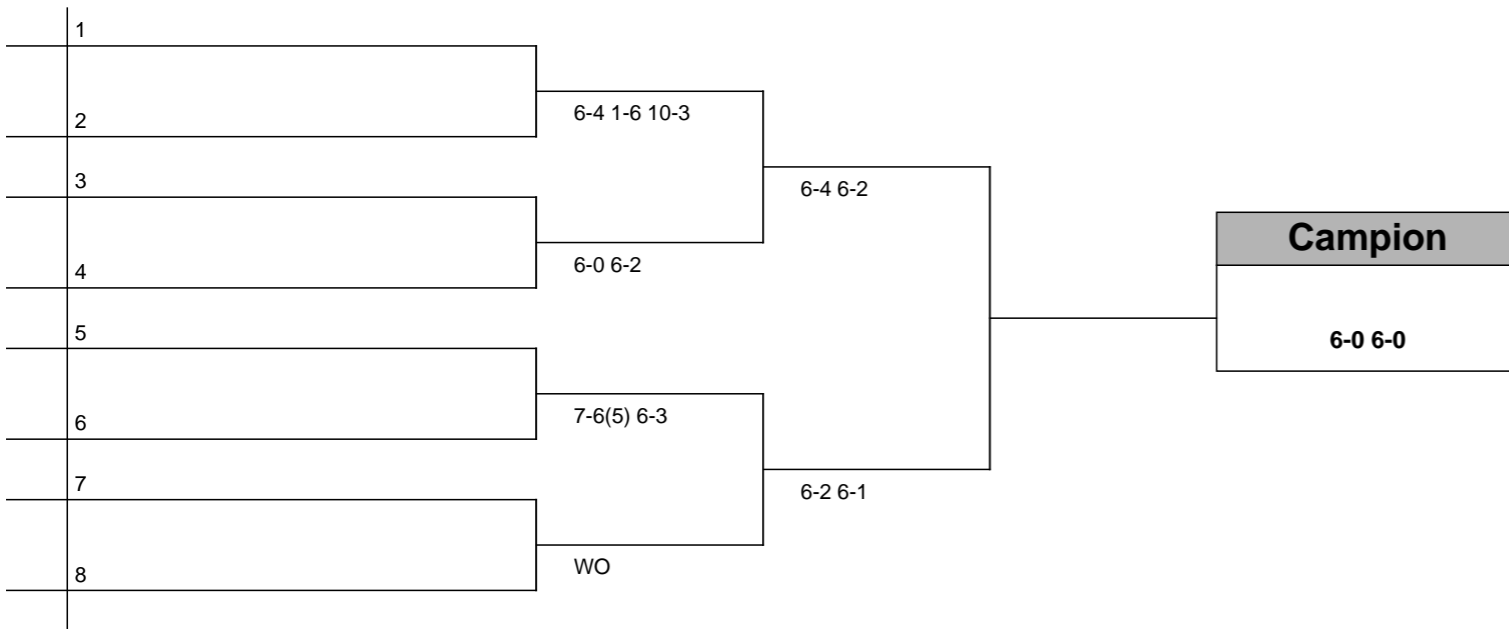

## Tablou principal SIMPLU / NIVEL 4

Perioada: 30.11.2019 - 01.12.2019; Restrictii: varsta max. - 0;  
 Director: Alin Gelmarean

Nr.	Lista Penalizati	Nr.	Lista Penalizati

<b>COORDONATORI</b>	<b>OFFICIAL SHOP</b>	<b>SPONSORI OFICIALI</b>	<b>SPONSORI</b>	<b>PARTENERI MEDIA PRINCIPALI</b>	<b>PARTENERI MEDIA</b>