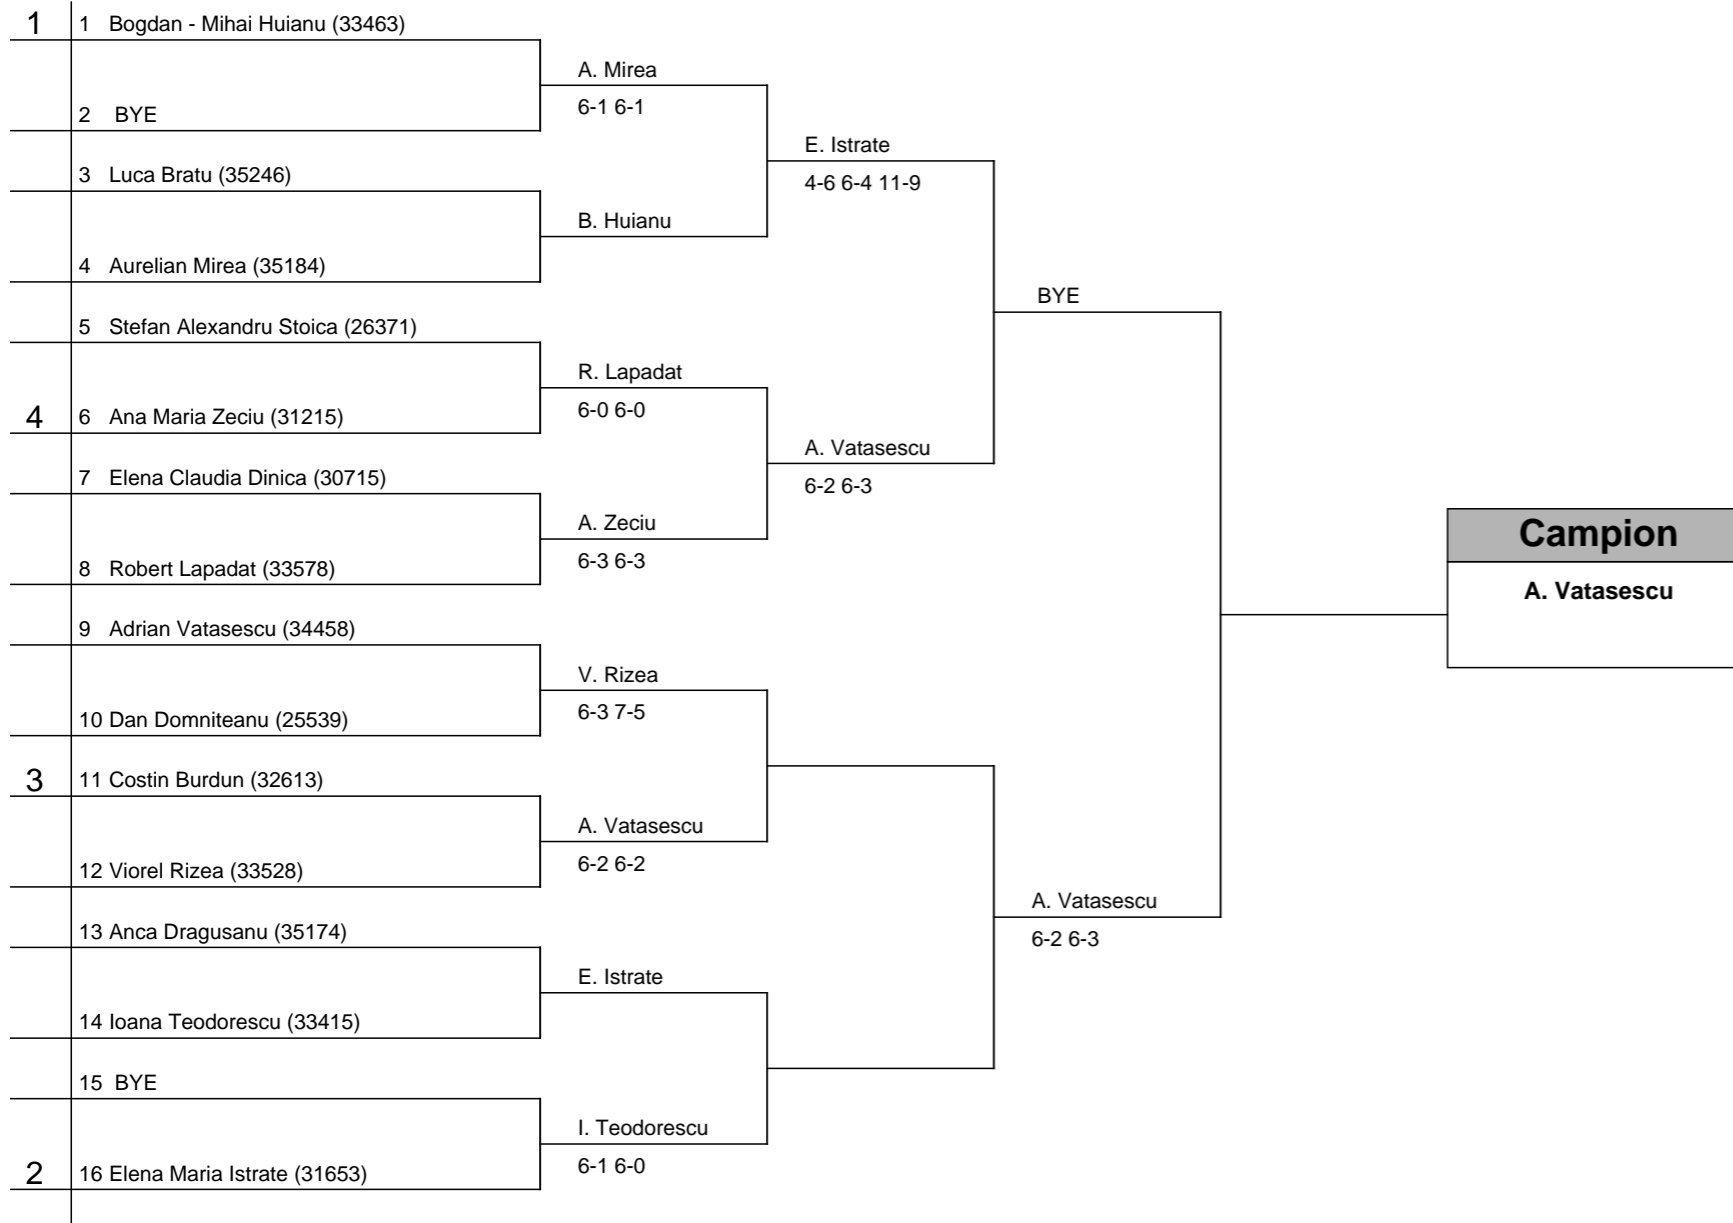

Tablou principal SIMPLU / NIVEL 4

Perioada: 22.11.2019 - 24.11.2019; Restrictii: varsta max. - 0;
Director: Ion Tupa

Nr.	Lista Penalizati	Nr.	Lista Penalizati

COORDONATORI		OFFICIAL SHOP		SPONSORI OFICIALI			SPONSORI		PARTENERI MEDIA PRINCIPALI		PARTENERI MEDIA								