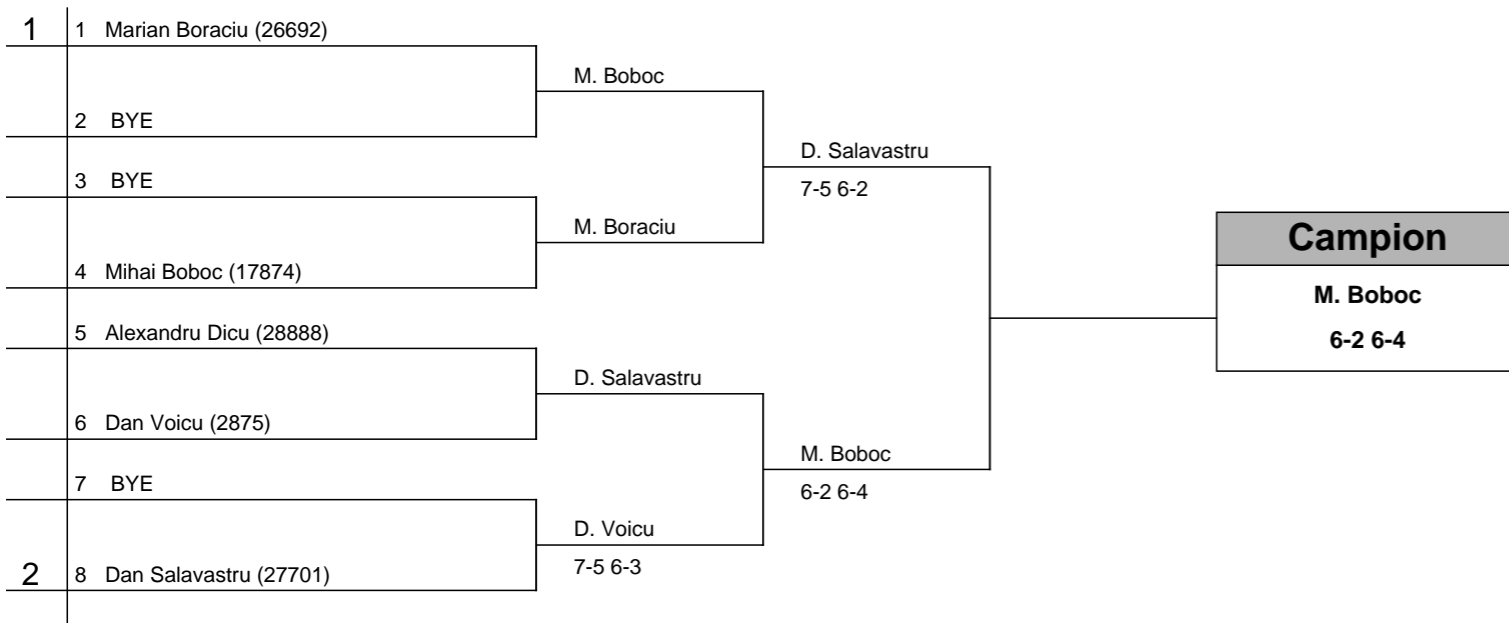

### Tablou principal SIMPLU / NIVEL 6

Perioada: 28.09.2019 - 29.09.2019; Restrictii: varsta max. - 0;  
Director: Irina Voinescu

Nr.	Lista Penalizati	Nr.	Lista Penalizati

<b>COORDONATORI</b> 	<b>OFFICIAL SHOP</b> 	<b>SPONSORI OFICIALI</b> 	<b>SPONSORI</b> 	<b>PARTENERI MEDIA PRINCIPALI</b> 	<b>PARTENERI MEDIA</b> 
-------------------------	--------------------------	------------------------------	---------------------	---------------------------------------	----------------------------