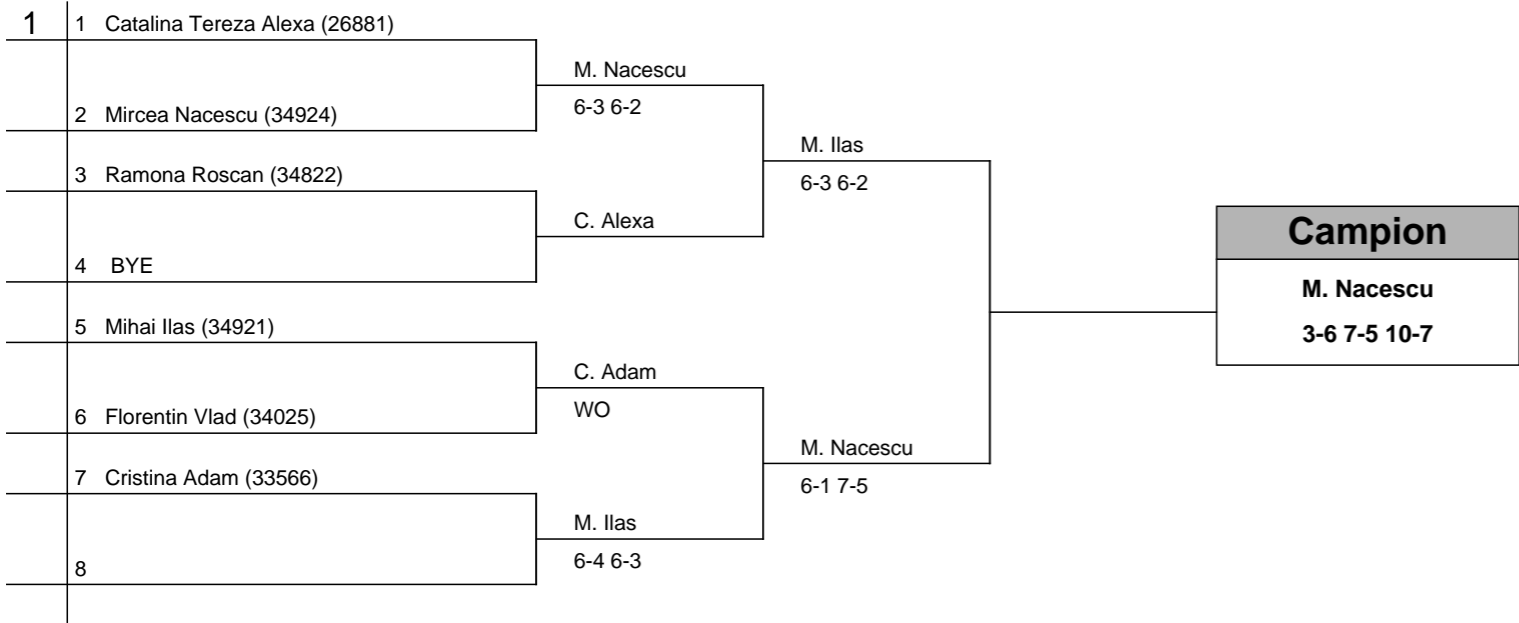

Tablou principal SIMPLU / NIVEL 4

Perioada: 21.09.2019 - 22.09.2019; Restrictii: varsta max. - 0;
Director: Romeo Pecheanu

Nr.	Lista Penalizati	Nr.	Lista Penalizati

COORDONATORI	OFFICIAL SHOP	SPONSORI OFICIALI	SPONSORI	PARTENERI MEDIA PRINCIPALI	PARTENERI MEDIA