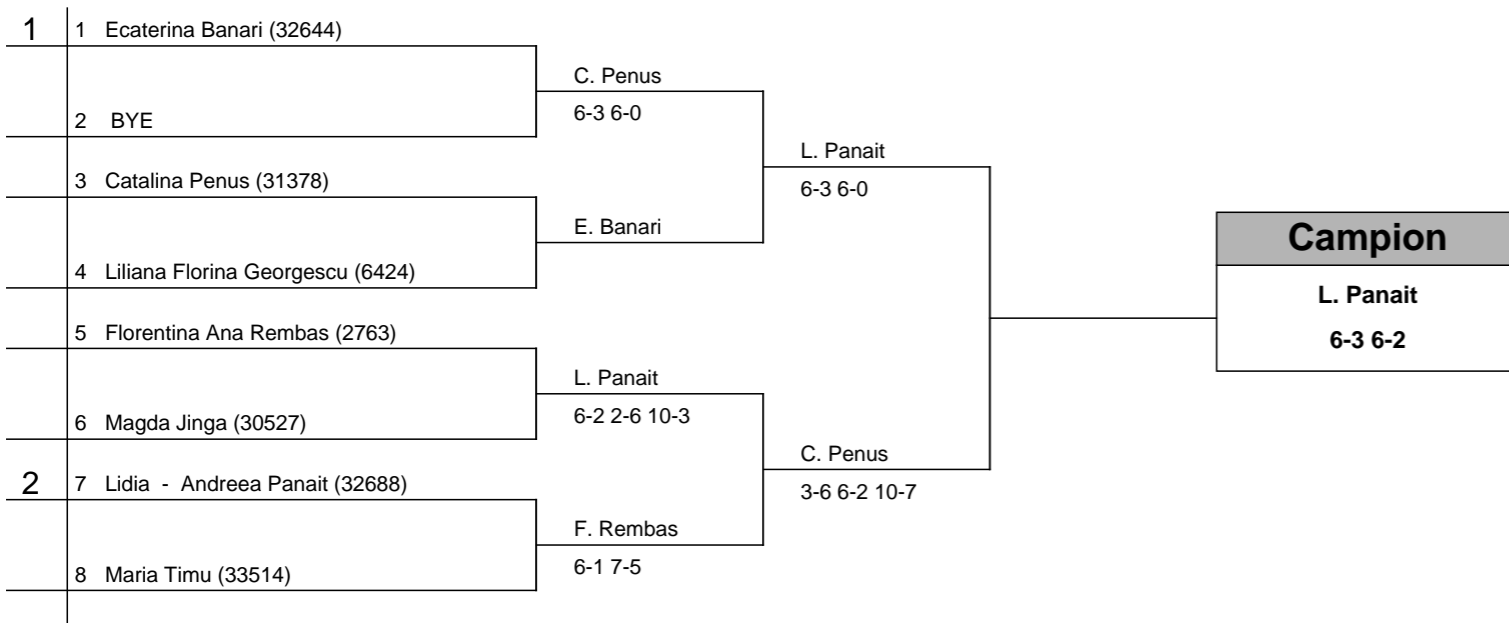

Tablou principal SIMPLU / NIVEL 4

Perioada: 23.05.2019 - 26.05.2019; Restrictii: sex - F; varsta max. - 0;
Director: Alina Idu

Nr.	Lista Penalizati	Nr.	Lista Penalizati

COORDONATORI: OFFICIAL SHOP: SPONSORI OFICIALI: SPONSORI: PARTENERI MEDIA PRINCIPALI: PARTENERI MEDIA: