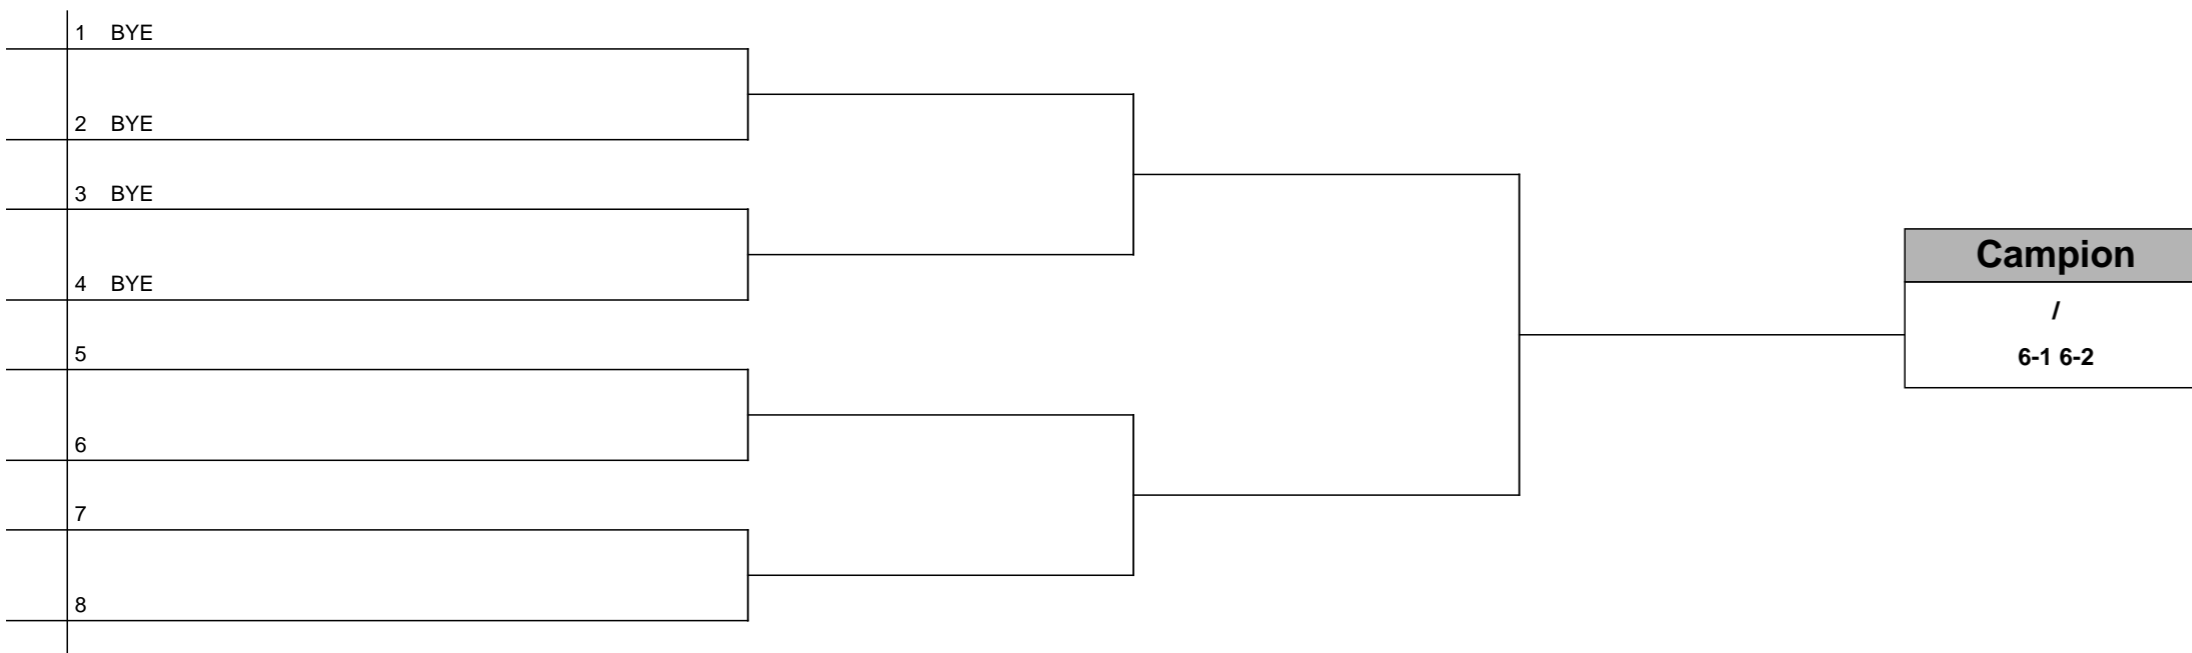

**Tablou principal DUBLU / NIVEL 8**

Perioada: 05.09.2019 - 08.09.2019; Restrictii: varsta max. - 0;  
Director: Gabriel Nitu

Nr.	Lista Penalizati	Nr.	Lista Penalizati

<p>COORDONATORI</p>	<p>OFFICIAL SHOP</p>	<p>SPONSORI OFICIALI</p>	<p>SPONSORI</p>	<p>PARTENERI MEDIA PRINCIPALI</p>	<p>PARTENERI MEDIA</p>
---------------------	----------------------	--------------------------	-----------------	-----------------------------------	------------------------