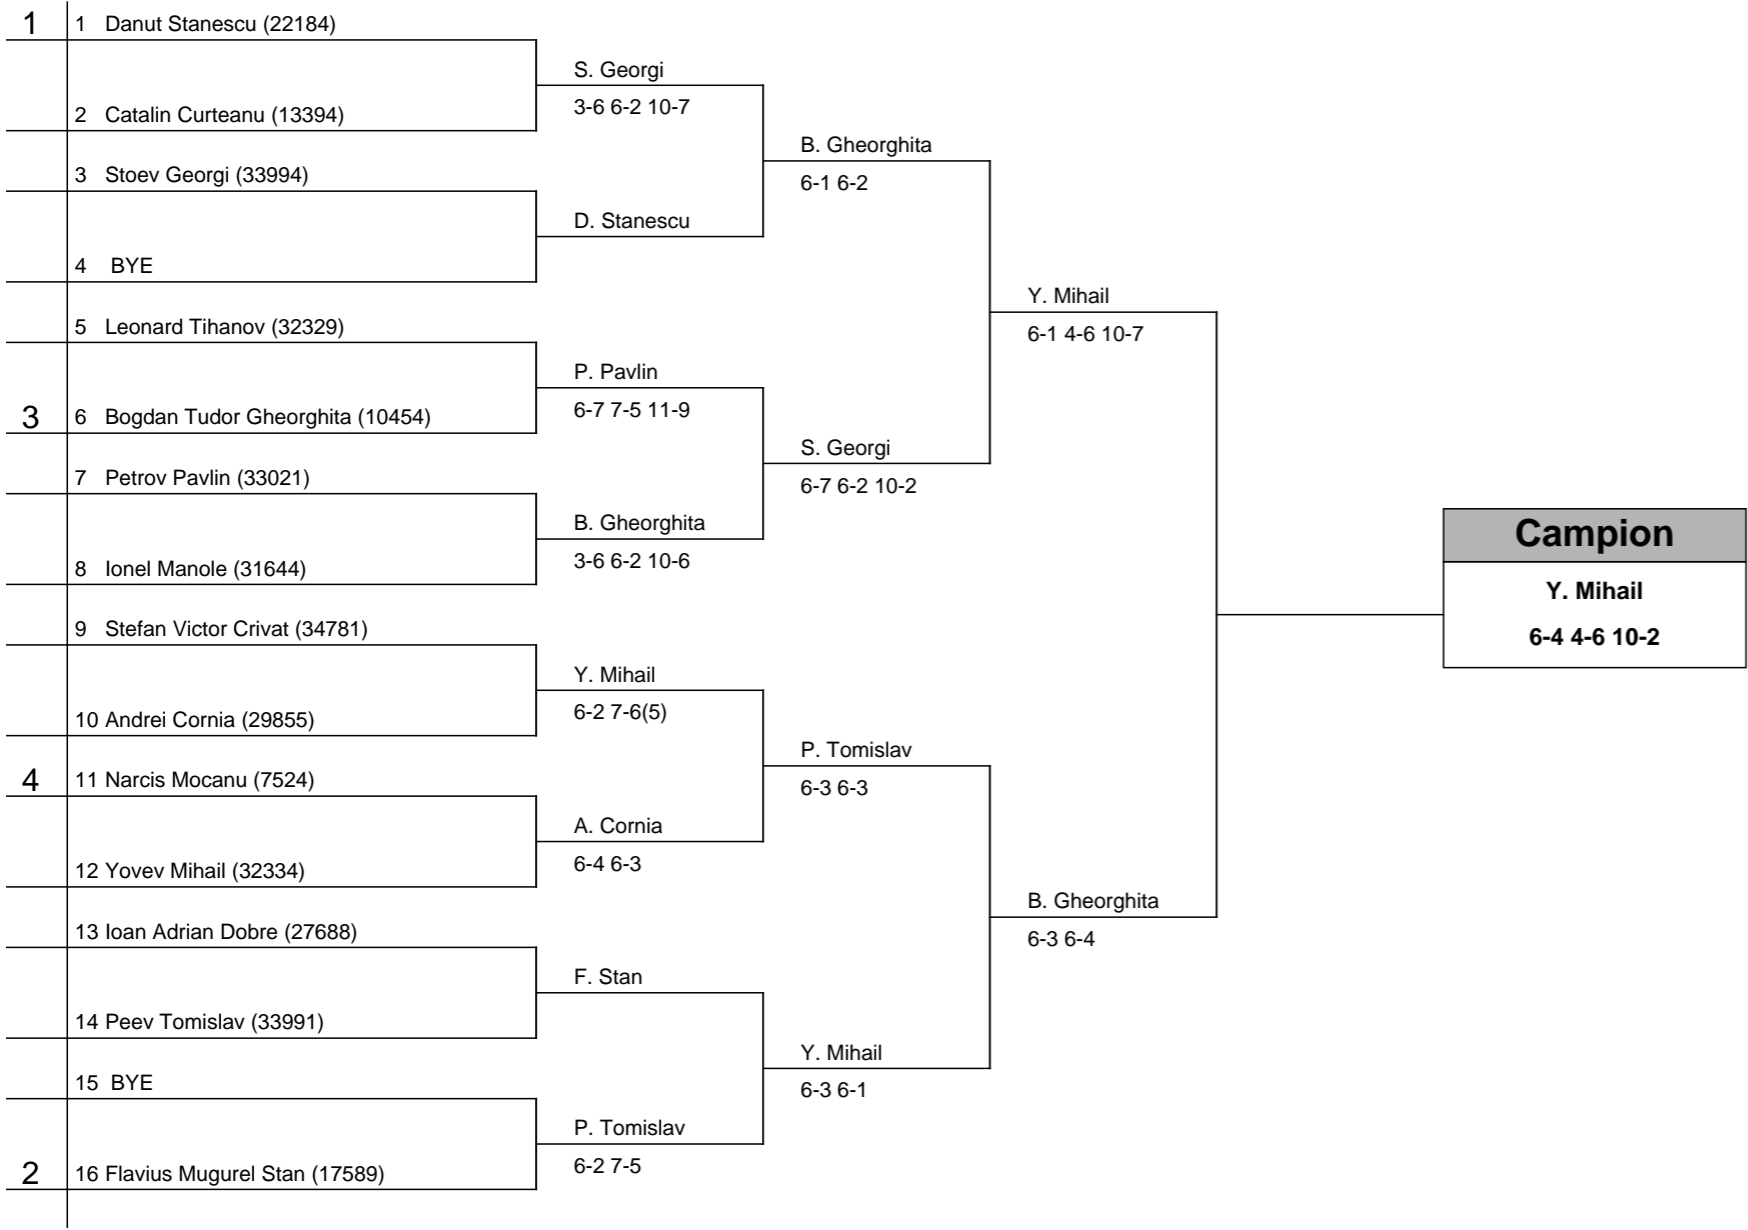

Tablou principal SIMPLU / NIVEL 7

Perioada: 05.09.2019 - 08.09.2019; Restrictii: varsta max. - 0;
Director: Gabriel Nitu

Nr.	Lista Penalizati	Nr.	Lista Penalizati

COORDONATORI	OFFICIAL SHOP	SPONSORI OFICIALI	SPONSORI	PARTENERI MEDIA PRINCIPALI	PARTENERI MEDIA