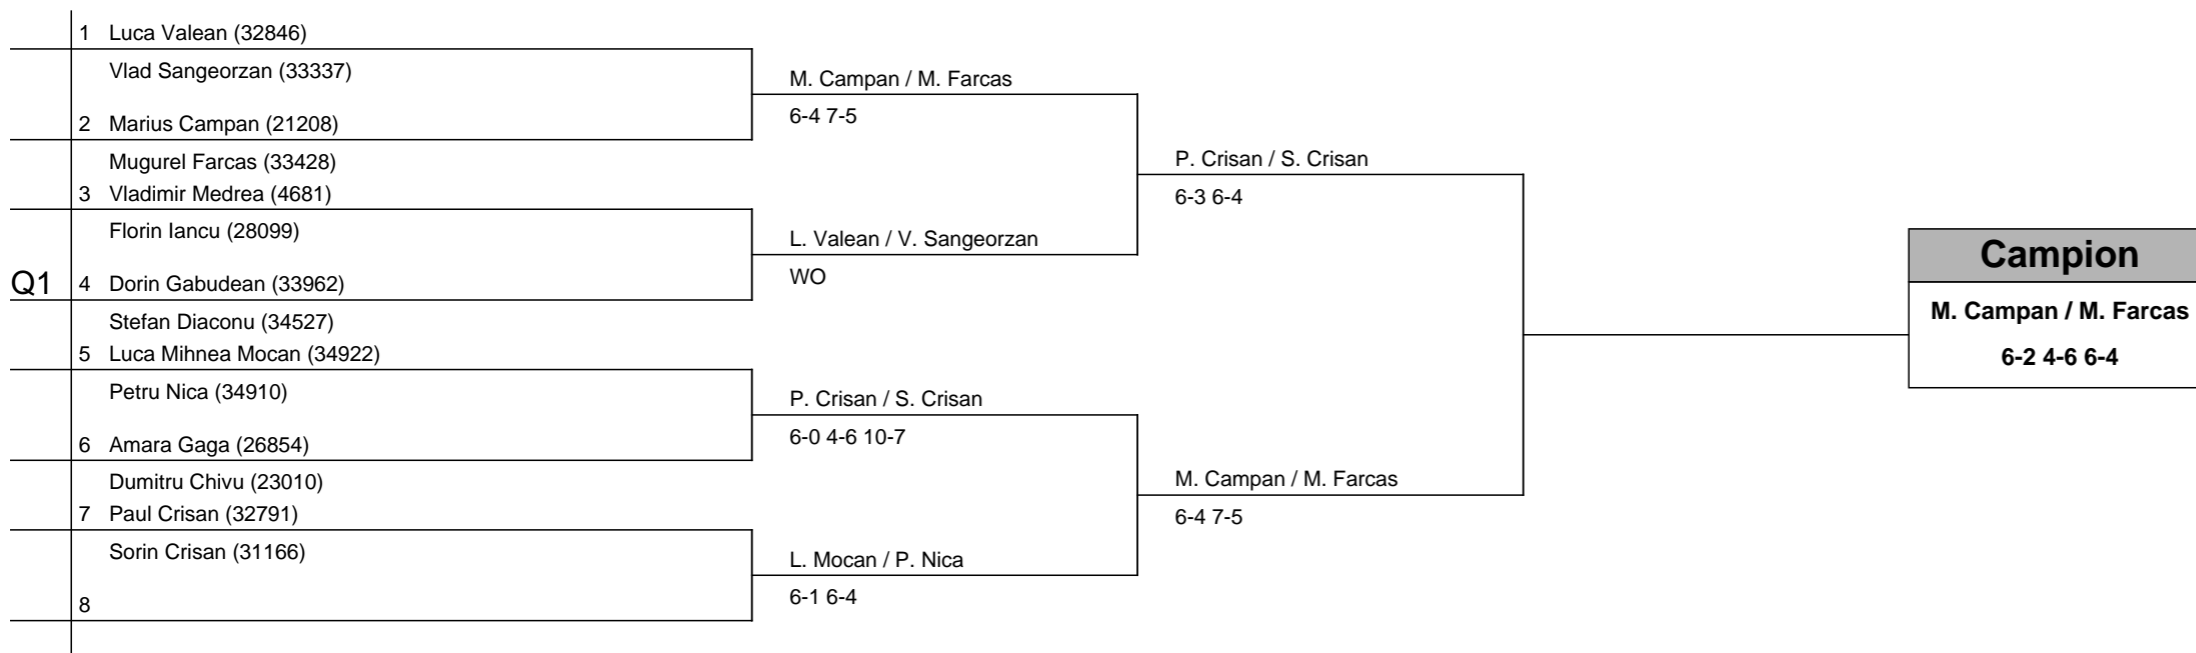

Tablou principal DUBLU / NIVEL 5

Perioada: 13.09.2019 - 15.09.2019; Restrictii: varsta max. - 0;
Director: Alin Gelmarean

Nr.	Lista Penalizati	Nr.	Lista Penalizati

<p>COORDONATORI</p>	<p>OFFICIAL SHOP</p>	<p>SPONSORI OFICIALI</p>	<p>SPONSORI</p>	<p>PARTENERI MEDIA PRINCIPALI</p>	<p>PARTENERI MEDIA</p>
---------------------	----------------------	--------------------------	-----------------	-----------------------------------	------------------------

Tablou principal DUBLU / NIVEL 5

Perioada: 13.09.2019 - 15.09.2019; Restrictii: varsta max. - 0;
Director: Alin Gelmarean

Turneu calificari

Dorin Gabudean (33962)	(Q1) D. Gabudean S. Diaconu 4-6 6-2 10-6
Stefan Diaconu (34527)	
Radu Banc (32603)	
Oana Banc (30830)	