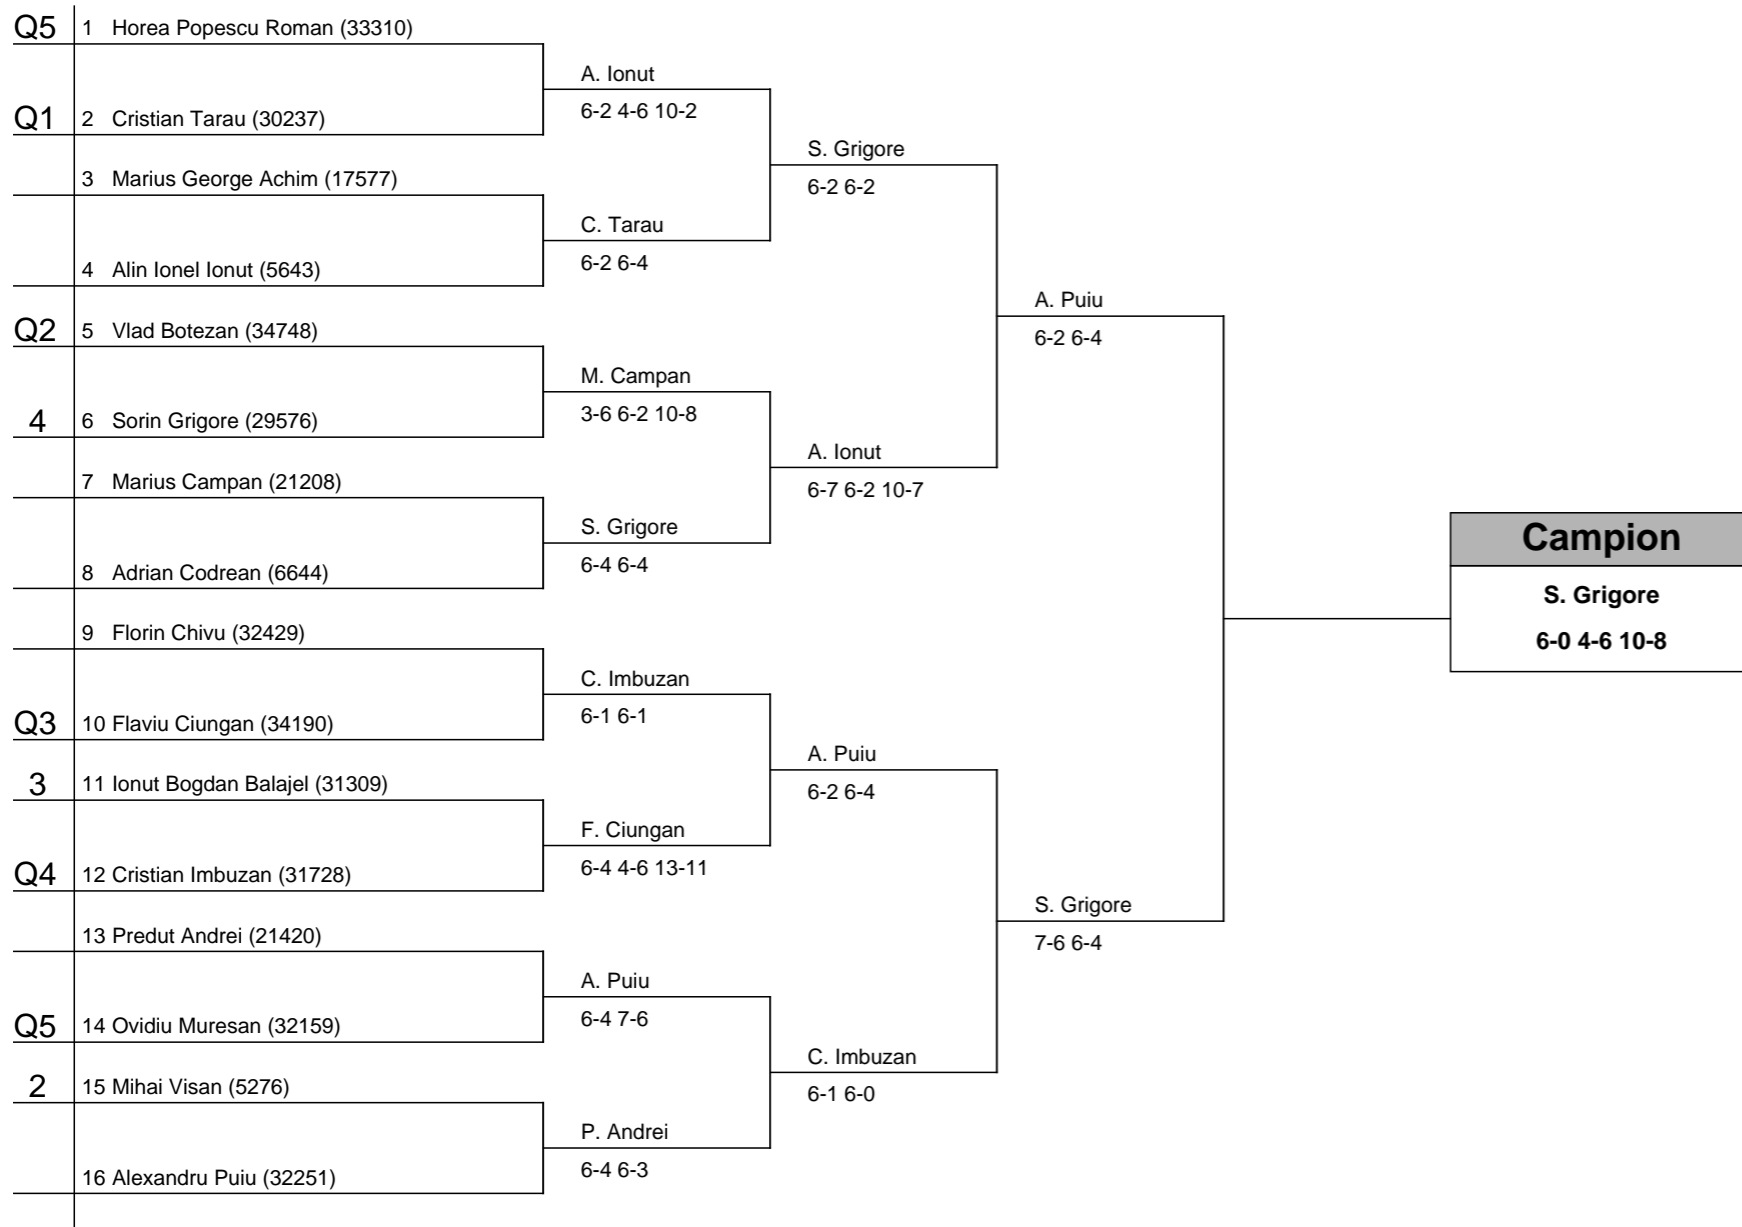

### Tablou principal SIMPLU / NIVEL 6

Perioada: 13.09.2019 - 15.09.2019; Restrictii: varsta max. - 0;  
Director: Alin Gelmarean

Nr.	Lista Penalizati	Nr.	Lista Penalizati

**Tablou principal SIMPLU / NIVEL 6**