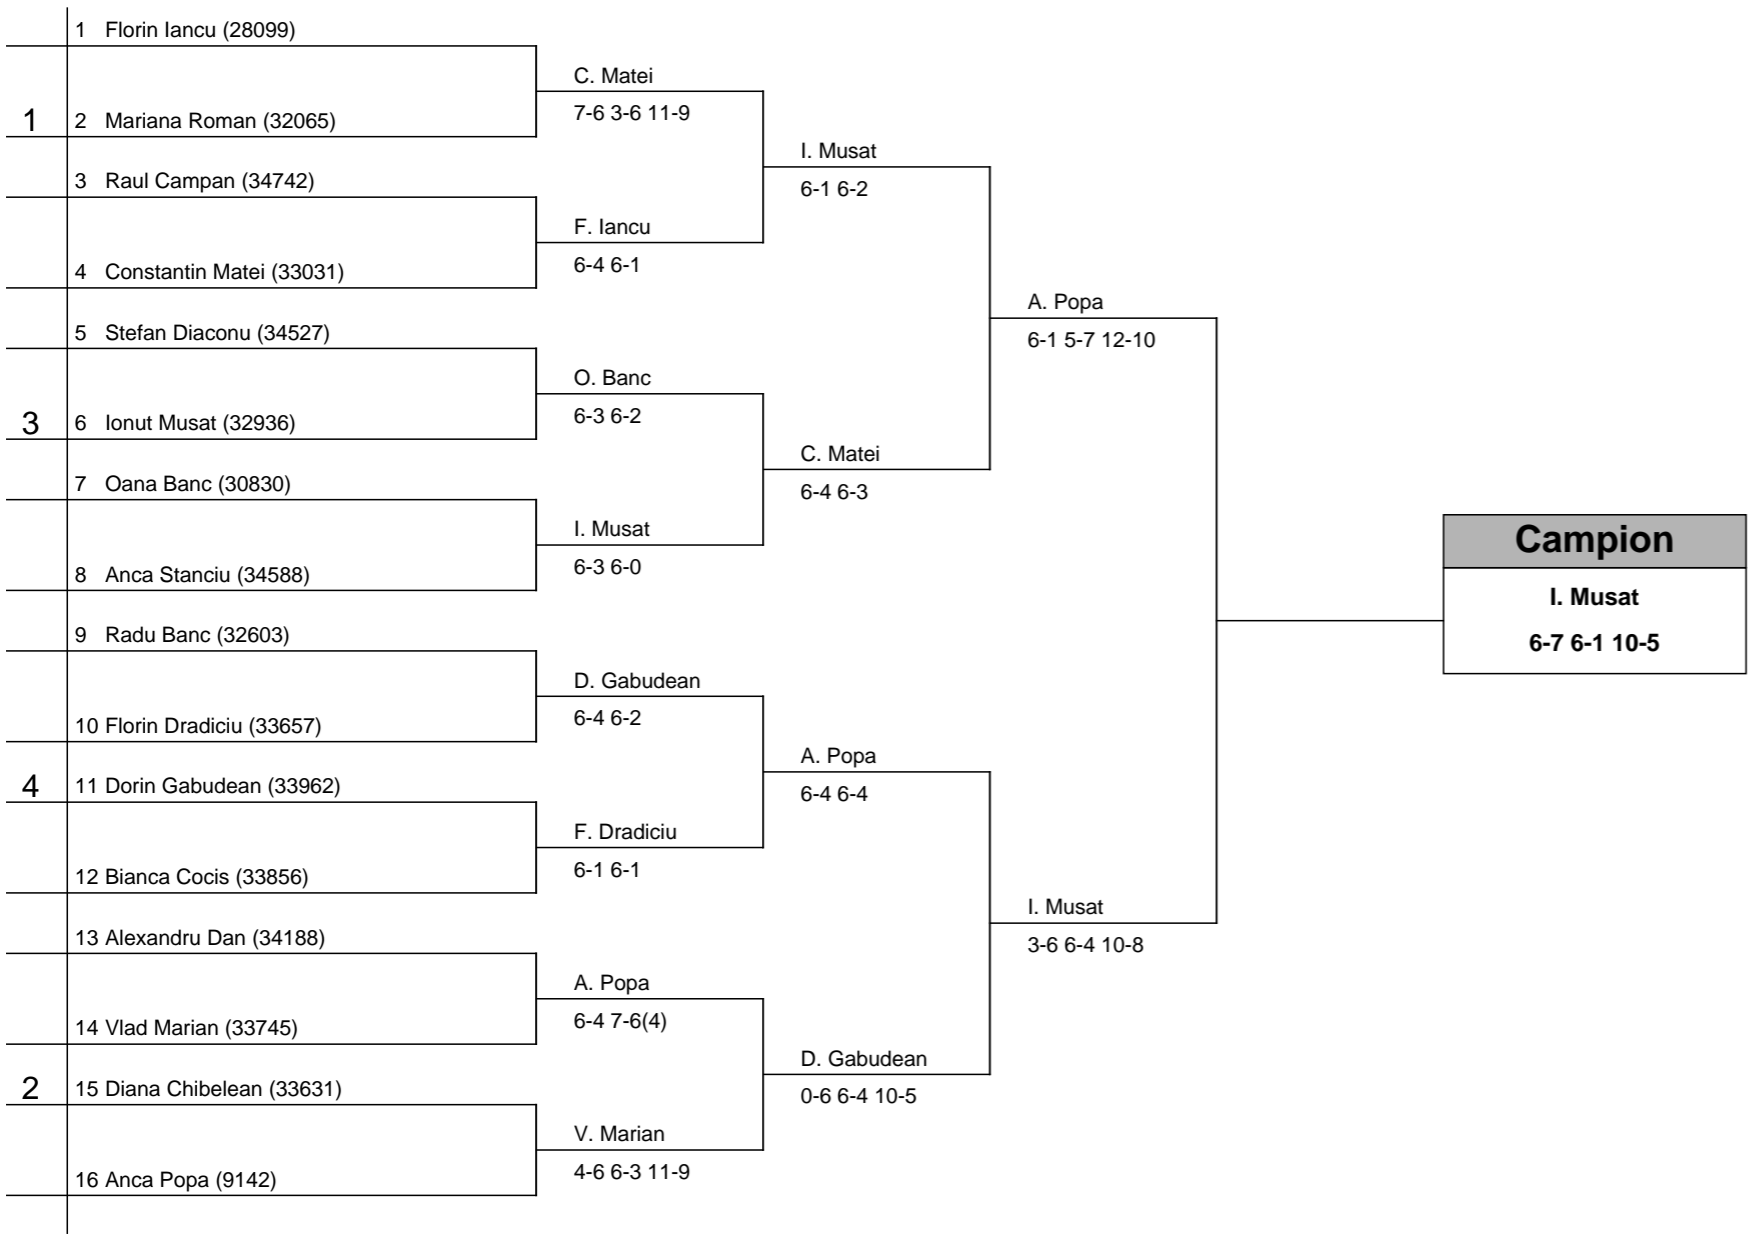

Tablou principal SIMPLU / NIVEL 4

Perioada: 13.09.2019 - 15.09.2019; Restrictii: varsta max. - 0;
Director: Alin Gelmarean

Nr.	Lista Penalizati	Nr.	Lista Penalizati

<p>COORDONATORI</p>	<p>OFFICIAL SHOP</p>	<p>SPONSORI OFICIALI</p>	<p>SPONSORI</p>	<p>PARTENERI MEDIA PRINCIPALI</p>	<p>PARTENERI MEDIA</p>
---------------------	----------------------	--------------------------	-----------------	-----------------------------------	------------------------