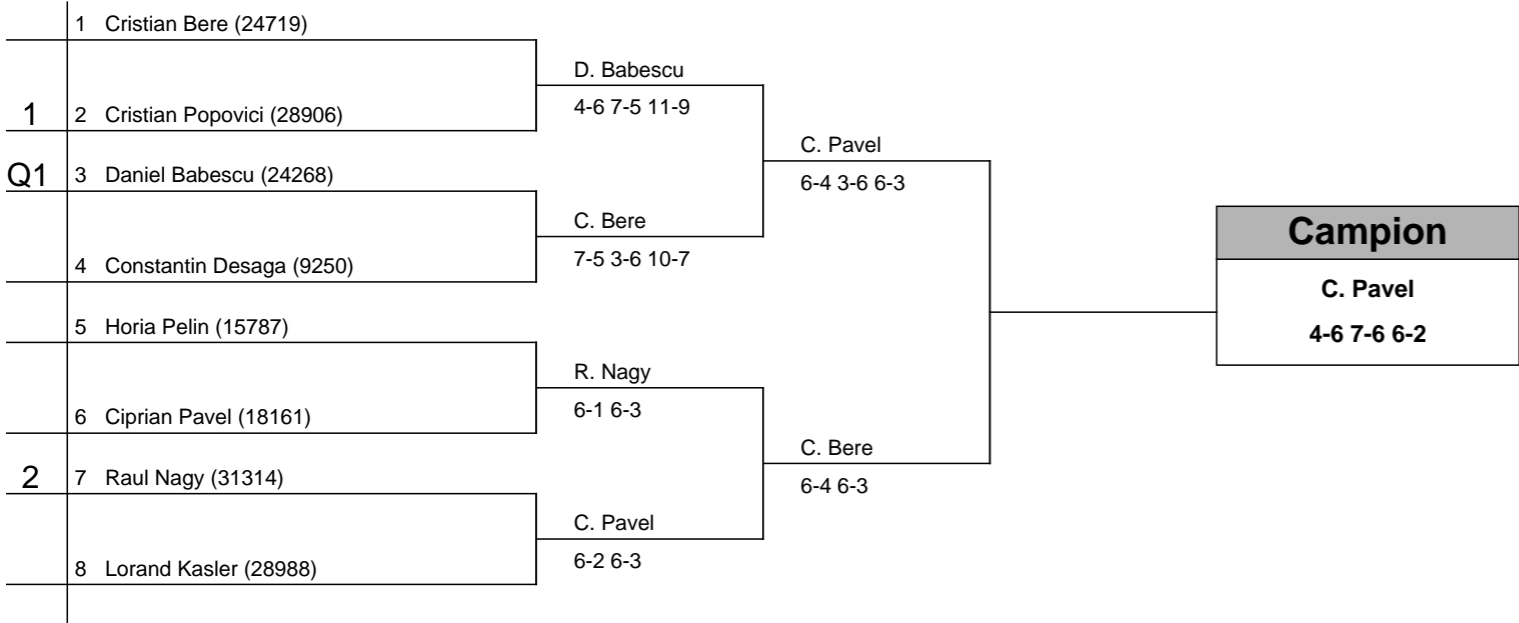

**Tablou principal SIMPLU / NIVEL 6**

Perioada: 13.09.2019 - 15.09.2019; Restrictii: varsta max. - 0;  
Director: Alex Caprioriu

Nr.	Lista Penalizati	Nr.	Lista Penalizati

<p>COORDONATORI</p>	<p>OFFICIAL SHOP</p>	<p>SPONSORI OFICIALI</p>	<p>SPONSORI</p>	<p>PARTENERI MEDIA PRINCIPALI</p>	<p>PARTENERI MEDIA</p>
---------------------	----------------------	--------------------------	-----------------	-----------------------------------	------------------------

## Tablou principal SIMPLU / NIVEL 6

Perioada: 13.09.2019 - 15.09.2019; Restrictii: varsta max. - 0;  
Director: Alex Caprioriu