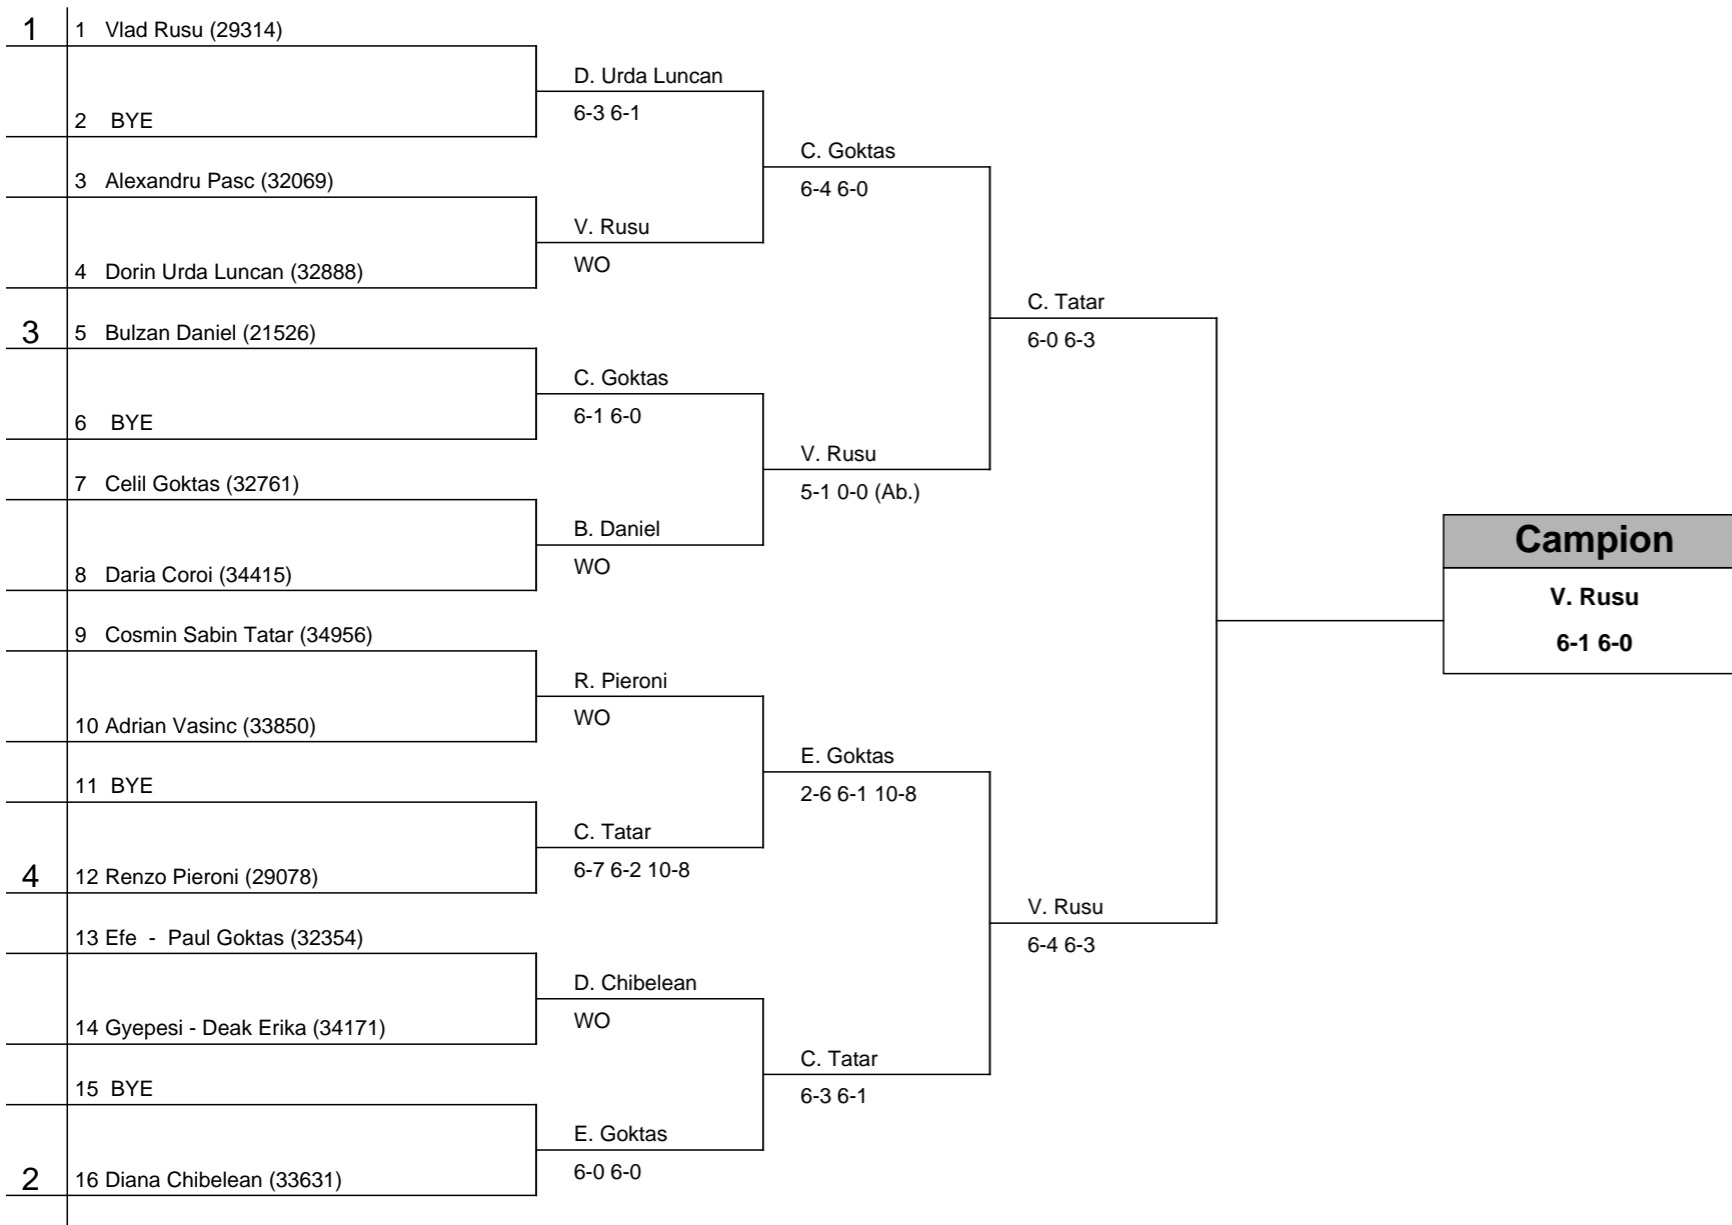

Tablou principal SIMPLU / NIVEL 4

Perioada: 28.09.2019 - 29.09.2019; Restrictii: varsta max. - 0;

Nr.	Lista Penalizati	Nr.	Lista Penalizati

<p>COORDONATORI</p>	<p>OFFICIAL SHOP</p>	<p>SPONSORI OFICIALI</p>	<p>SPONSORI</p>	<p>PARTENERI MEDIA PRINCIPALI</p>	<p>PARTENERI MEDIA</p>
---------------------	----------------------	--------------------------	-----------------	-----------------------------------	------------------------