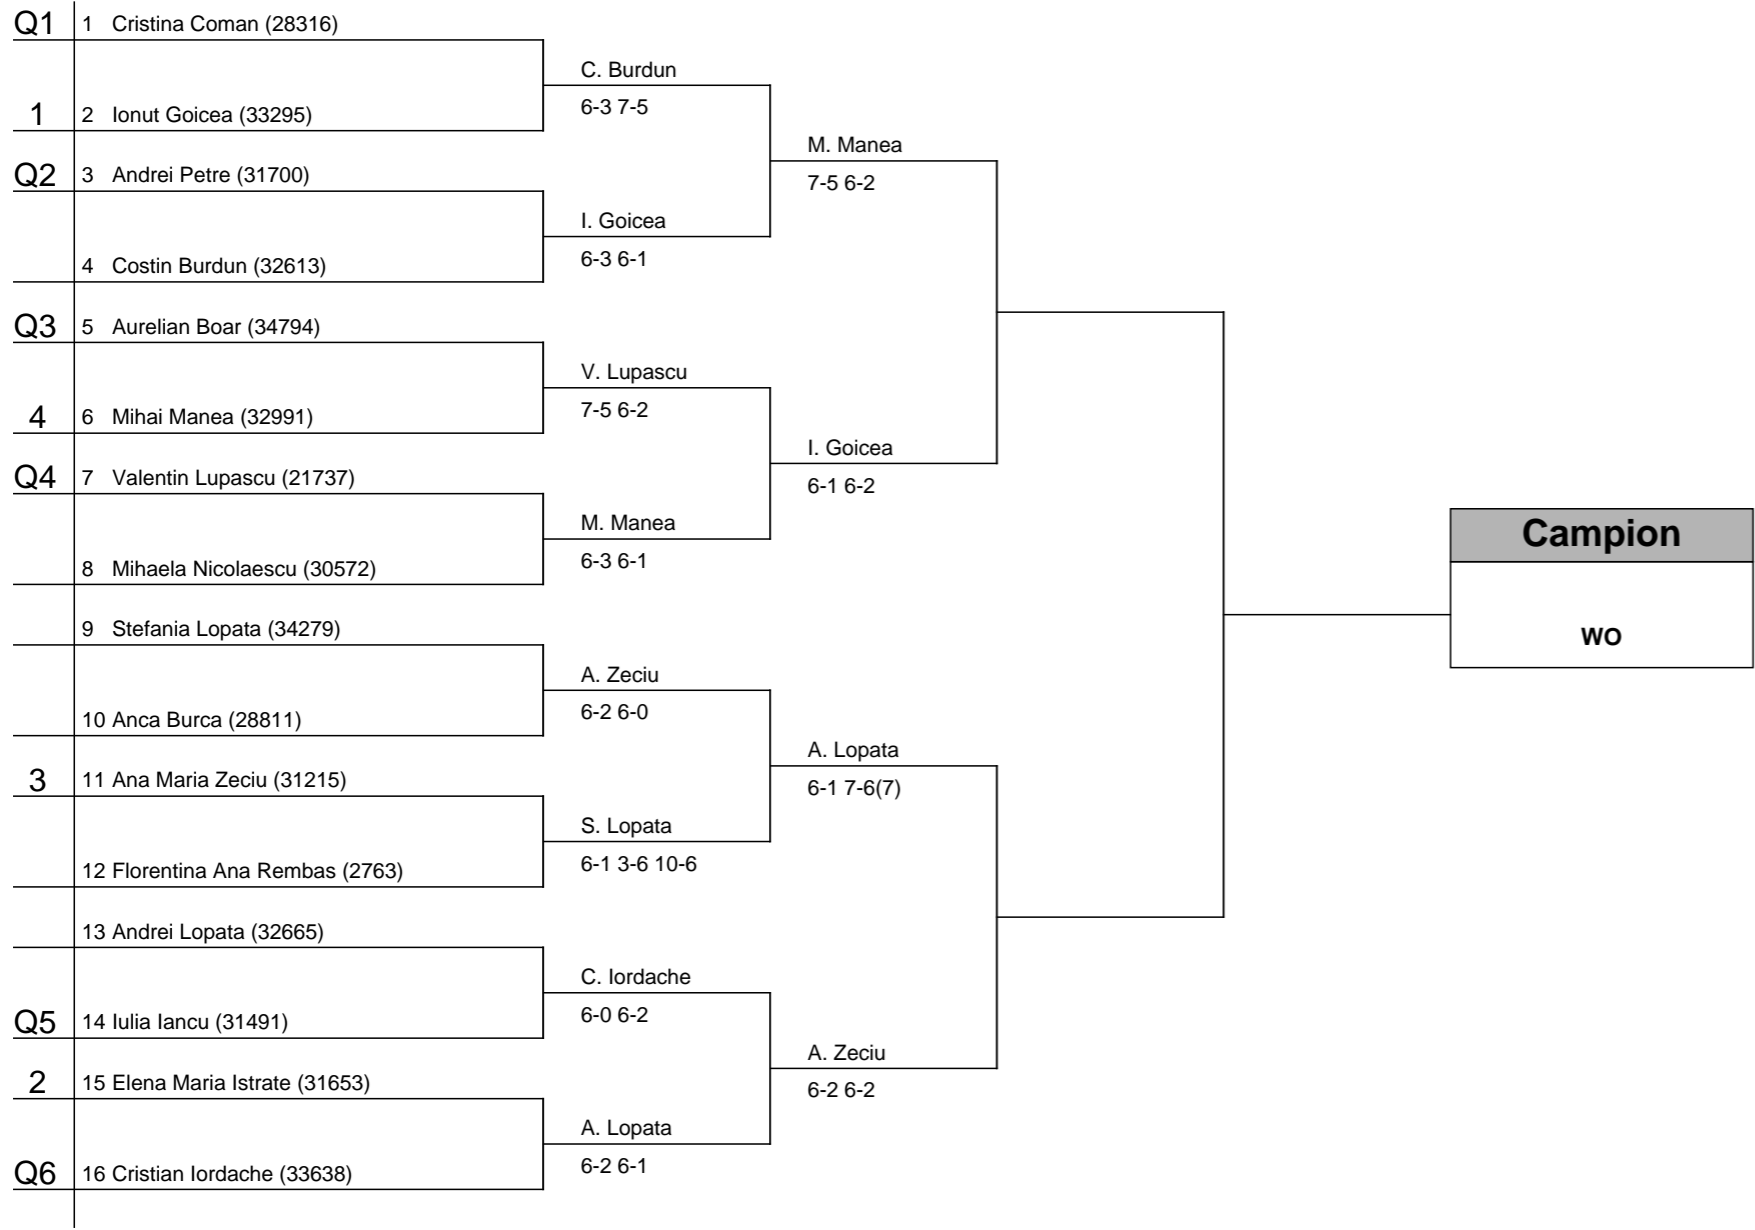

Tablou principal SIMPLU / NIVEL 4

Perioada: 18.10.2019 - 20.10.2019; Restrictii: varsta max. - 0;
Director: Radu Ulmeanu

Nr.	Lista Penalizati	Nr.	Lista Penalizati

COORDONATORI	OFFICIAL SHOP	SPONSORI OFICIALI	SPONSORI	PARTENERI MEDIA PRINCIPALI	PARTENERI MEDIA

Tablou principal SIMPLU / NIVEL 4

Perioada: 18.10.2019 - 20.10.2019; Restrictii: varsta max. - 0;
Director: Radu Ulmeanu

Turneu calificari

Cristina Coman (28316)	
Ioana Cioclei (34301)	(Q1) C. Coman 6-3 6-3
Paul Tofan (30246)	
Andrei Petre (31700)	(Q2) A. Petre 6-4 6-4
Aurelian Boar (34794)	
Rares Stan (34862)	(Q3) A. Boar 6-2 6-0
Catalin Bucur (32828)	
Valentin Lupascu (21737)	(Q4) V. Lupascu 6-7(1) 7-6(3) 10-6
Ciprian Coman (29164)	
Iulia Iancu (31491)	(Q5) I. Iancu 6-1 6-1
Alexandru Mihai (35077)	
Cristian Iordache (33638)	(Q6) C. Iordache 6-2 7-5