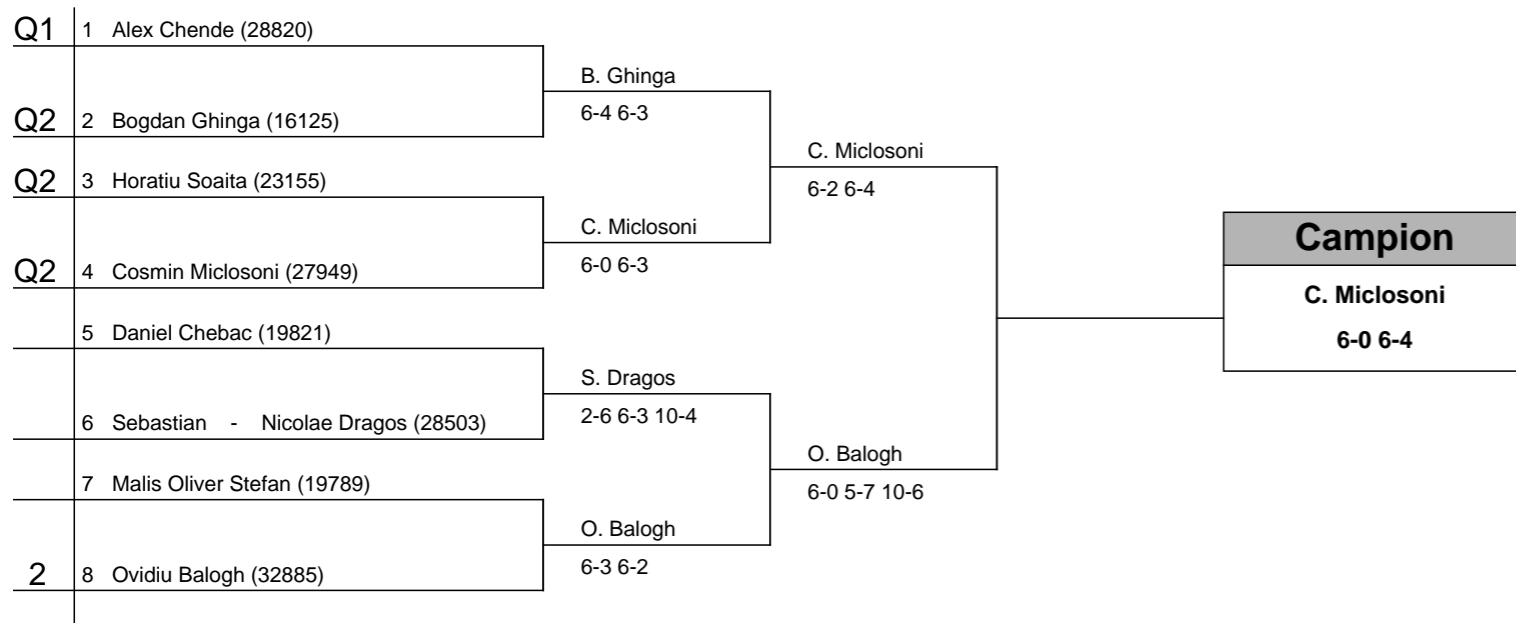

### Tablou principal SIMPLU / NIVEL 7

Perioada: 25.01.2019 - 27.01.2019; Restrictii: varsta max. - 0;  
Director: Alexandru Caprioriu

Nr.	Lista Penalizati	Nr.	Lista Penalizati

<b>COORDONATORI</b> 	<b>OFFICIAL SHOP</b> 	<b>SPONSORI OFICIALI</b> 	<b>SPONSORI</b> 	<b>PARTENERI MEDIA PRINCIPALI</b> 	<b>PARTENERI MEDIA</b> 
-------------------------	--------------------------	------------------------------	---------------------	---------------------------------------	----------------------------

**Tablou principal SIMPLU / NIVEL 7**

Perioada: 25.01.2019 - 27.01.2019; Restrictii: varsta max. - 0;  
Director: Alexandru Caprioriu

**Turneu calificari**

Alex Chende (28820)	(Q2) B. Ghinga
Rares Tivadar (31674)	
Horatiu Soaita (23155)	(Q2) C. Miclosoni
Cosmin Miclosoni (27949)	