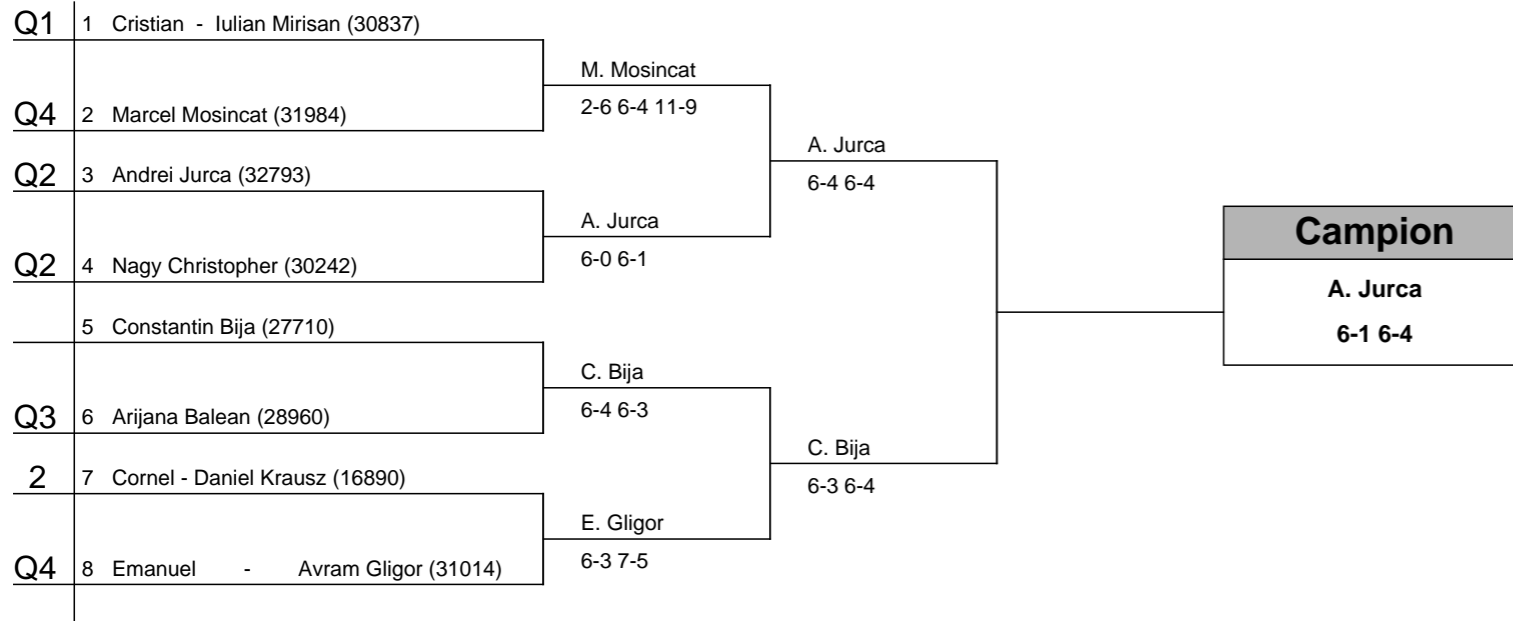

### Tablou principal SIMPLU / NIVEL 5

Perioada: 19.01.2019 - 20.01.2019; Restrictii: varsta max. - 0;  
Director: Laurentiu Balogh

Nr.	Lista Penalizati	Nr.	Lista Penalizati

<b>COORDONATORI</b>  		<b>OFFICIAL SHOP</b> 		<b>SPONSORI OFICIALI</b>       			<b>SPONSORI</b>     		<b>PARTENERI MEDIA PRINCIPALI</b>   		<b>PARTENERI MEDIA</b>    	
---	--	---	--	---	--	--	--	--	--	--	---	--

**Tablou principal SIMPLU / NIVEL 5**

Perioada: 19.01.2019 - 20.01.2019; Restrictii: varsta max. - 0;  
Director: Laurentiu Balogh

**Turneu calificari**

Cristian - Iulian Mirisan (30837)	(Q4) M. Mosincat
Sandra - Diana - Denisa Kovacs (32743)	6-2 6-1
Andrei Jurca (32793)	(Q2) N. Christopher
Nagy Christopher (30242)	
Arijana Balean (28960)	(Q3) A. Balean
Adalbert Szabo (10215)	6-4 4-6 10-6
Emanuel - Avram Gligor (31014)	(Q4) E. Gligor
Albert Pocsoara (33464)	4-6 6-1 10-5