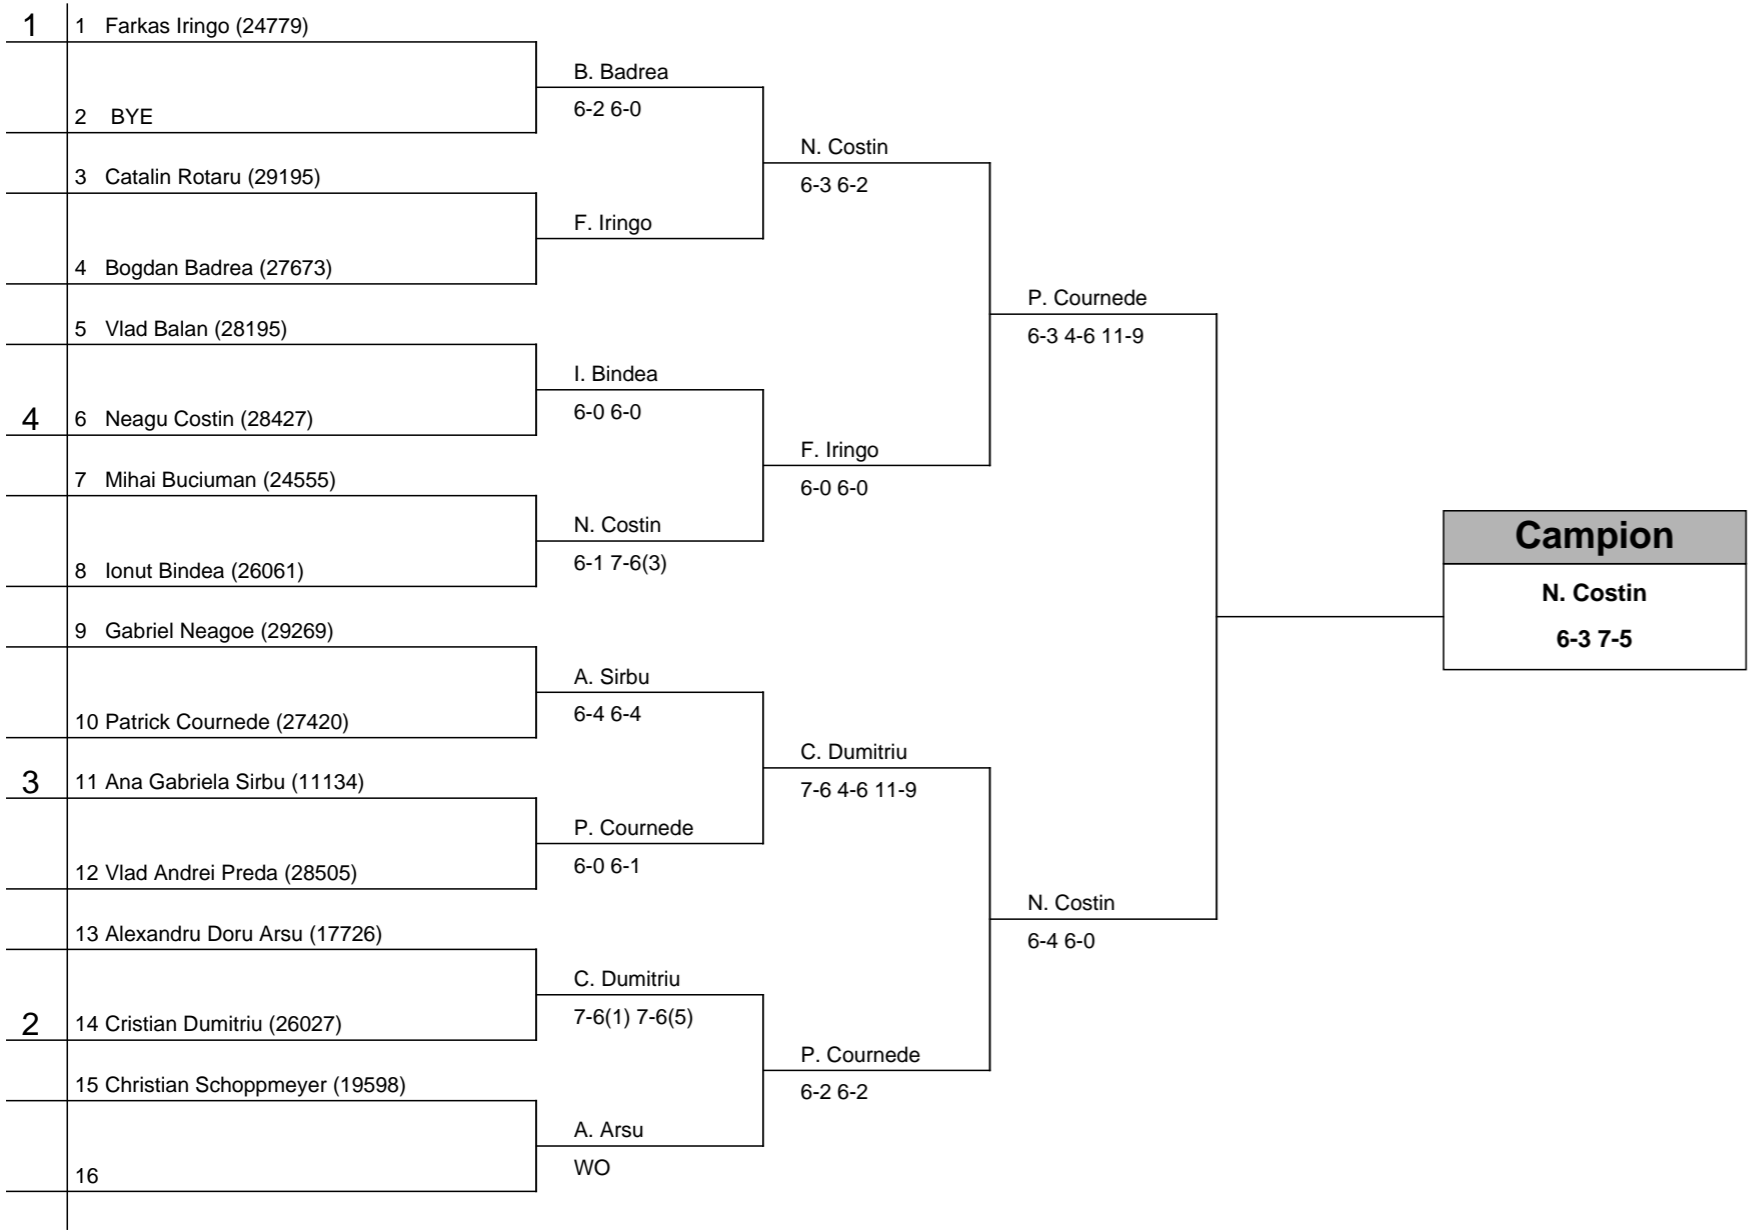

## Tablou principal SIMPLU / NIVEL 4

Perioada: 01.09.2016 - 04.09.2016; Restrictii: varsta max. - 0;  
Director: Ion Tupa

Nr.	Lista Penalizati	Nr.	Lista Penalizati
1	A. Virvan (23336)		

COORDONATORI

OFFICIAL SHOP