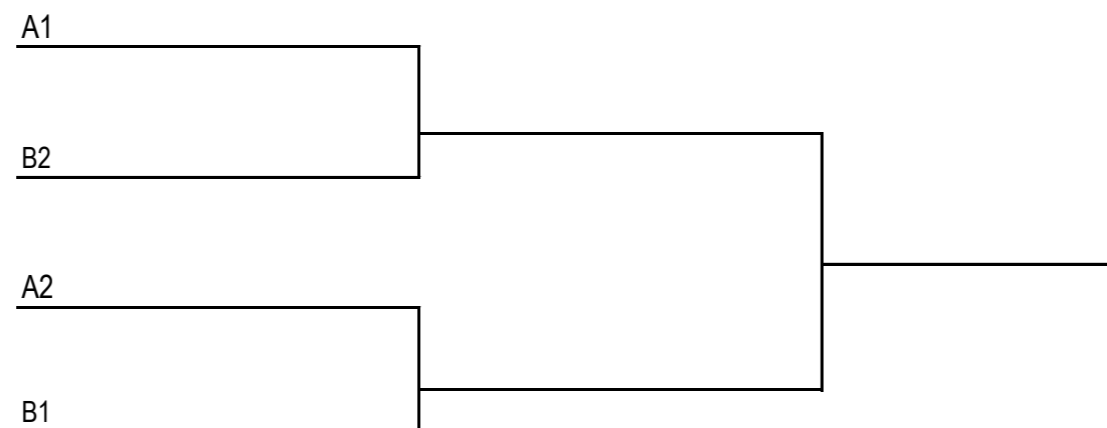

Danut Stanescu / Doru Isac (2)

Vineri 21.00
Ioan Adrian Dobre / Ion Dragomir

COORDONATORI:

MAGAZIN OFICIAL:

SPONSORI OFICIALI:

SPONSORI: