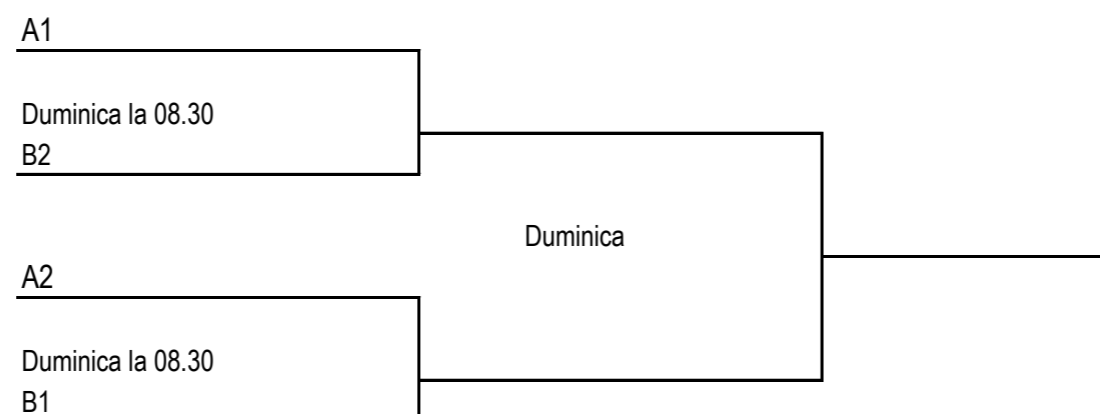

GRUPA A
Andrei Julea (1)
Ionel Omocea
BYE

GRUPA B
Petrica Dumitrascu (2)
Alexandru Capris
Bogdan Abageru

Andrei Julea (1)

BYE

Ionel Omocea

BYE

Andrei Julea (1)

Sambata nu inainte de 10.00

Ionel Omocea

Petrica Dumitrascu (2)

Sambata la 08.30

Bogdan Abageru

Alexandru Capris

Vineri nu inainte de 19.30

Bogdan Abageru

Petrica Dumitrascu (2)

Sambata nu inainte de 16.00

Alexandru Capris

COORDONATORI:

MAGAZIN OFICIAL:

SPONSORI OFICIALI:

SPONSORI: