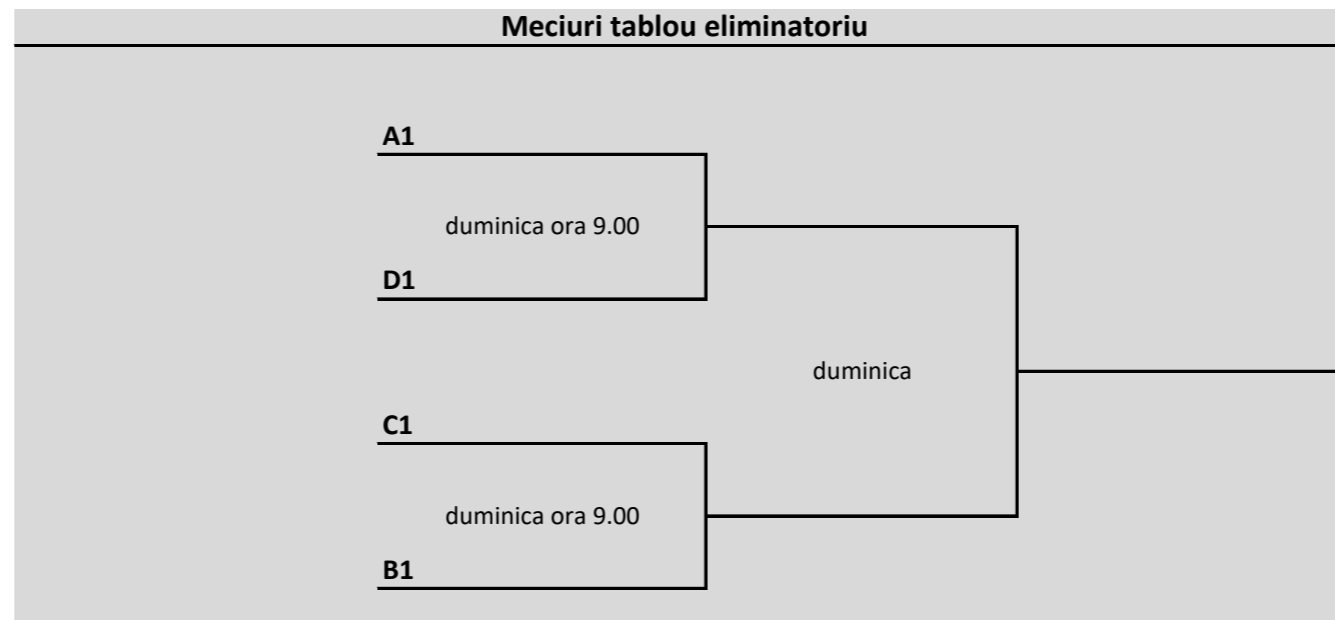

Dumitru Gherghe (4)

sambata ora 9.00
Iulian Dozescu

Iulian Dozescu

sambata nu inainte de 16.30
George Negoianu

Dumitru Gherghe (4)

vineri ora 18.00
George Negoianu

Meciuri tablou eliminatoriu

COORDONATORI: