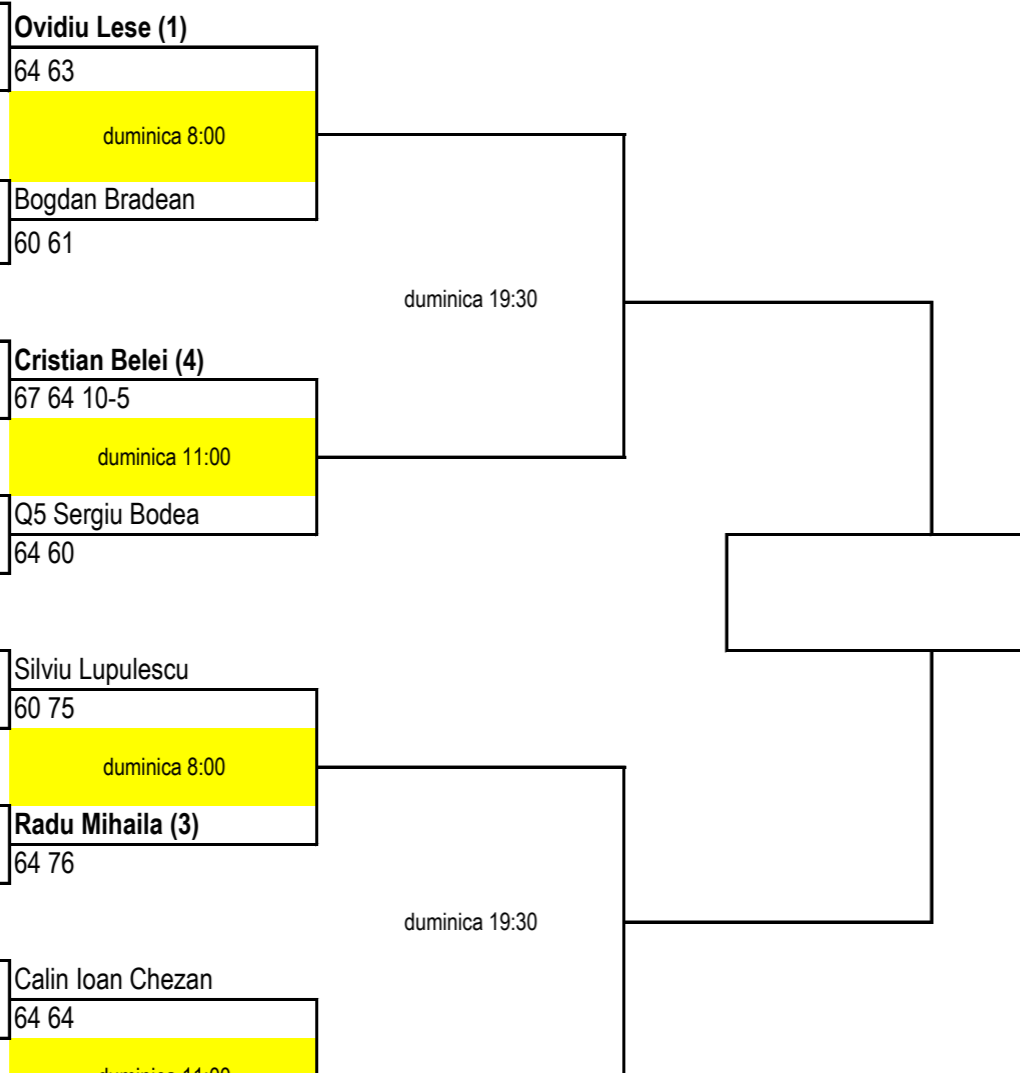

Ovidiu Lese (1)

sambata nu inainte de 9:30	Ovidiu Lese (1)
Q4 Adrian Ionescu	64 63

Q2 Cristian Popovici

sambata nu inainte de 9:30	Bogdan Bradean
Bogdan Bradean	60 61

Cristian Belei (4)

sambata nu inainte de 11:00	Cristian Belei (4)
Q1 Horatiu Soaita	67 64 10-5

Carol Attila Szekeres

sambata nu inainte de 9:30	Q5 Sergiu Bodea
Q5 Sergiu Bodea	64 60

Q6 Flaviu Luca

sambata nu inainte de 9:30	Silviu Lupulescu
Silviu Lupulescu	60 75

Cristian Beu

sambata nu inainte de 14:30	Radu Mihaila (3)
Radu Mihaila (3)	64 76

Calin Ioan Chezan

vineri nu inainte de 18:30	Calin Ioan Chezan
Robert Marius Mercioiu	64 64

Q3 Daniel Chivu (WL)

sambata nu inainte de 11:00	Mihai - Cristian Micle (2)
Mihai - Cristian Micle (2)	62 62

Horatiu Soaita