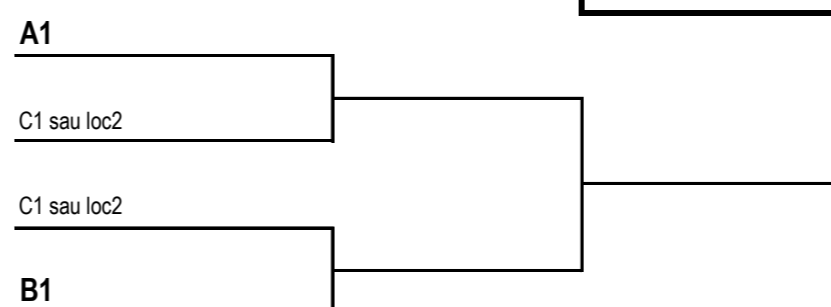

Semifinale: