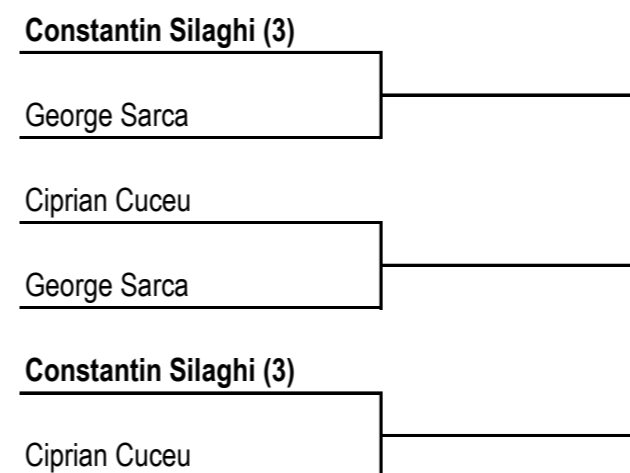

**SIMPLU / NIVEL 8  
CUPA ALFAVET BAIA MARE - ED II**

Perioada: 23-25 iul. 2021; Adresa: Parcul Regina Maria, Baia Mare

Director de turneu: 0742.151.177

GRUPA A
<b>Iosif Antonio Boros (1)</b>
Sandu Mihai Jecan
Doru Cristian Costin

GRUPA B
<b>Adrian Gavaller (2)</b>
Thomas Florean
Marius Traian Ardelean

GRUPA C
<b>Constantin Silaghi (3)</b>
Ciprian Cuceu
George Sarca

**Format de joc:**

Pentru semifinale se califica primii jucatori clasati in fiecare grupa si cel mai bun loc 2. In functie de grupa din care provine, locul 2 va merge pe jumatatea de tablou diferita fata de locul 1 al aceleiasi grupe. In cazul in care locul 2 este din grupa C, C1 va juca cu B1 si C2 cu A1.