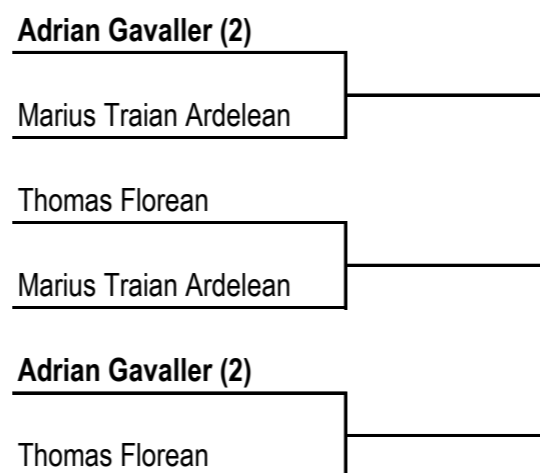

**SIMPLU / NIVEL 8  
CUPA ALFAVET BAIA MARE - ED II**

Perioada: 23-25 iul. 2021; Adresa: Parcul Regina Maria, Baia Mare

Director de turneu: 0742.151.177

GRUPA A
<b>Iosif Antonio Boros (1)</b>
Sandu Mihai Jecan
Doru Cristian Costin

GRUPA B
<b>Adrian Gavaller (2)</b>
Thomas Florean
Marius Traian Ardelean

GRUPA C
<b>Constantin Silaghi (3)</b>
Ciprian Cuceu
George Sarca

**Format de joc:**

Pentru semifinale se califica primii jucatori clasati in fiecare grupa si cel mai bun loc 2. In functie de grupa din care provine, locul 2 va merge pe jumatatea de tablou diferita fata de locul 1 al aceleiasi grupe. In cazul in care locul 2 este din grupa C, C1 va juca cu B1 si C2 cu A1.