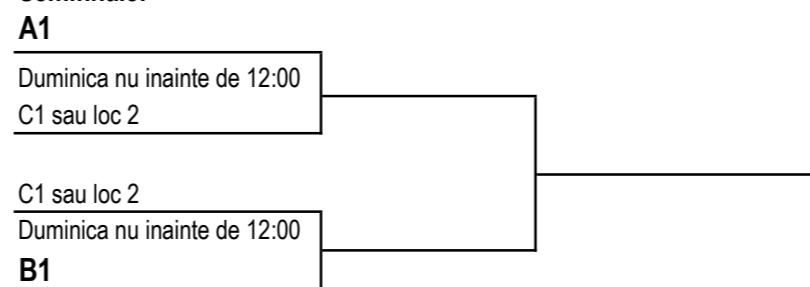

GRUPA A
Valentin Gheran (1)
Cristian Beu
BYE

GRUPA B
Rantzos Thanasis (2)
Adrian Bugariu
Tiberiu Banciu

GRUPA C
Marius Troanca (3)
Adrian Roman
Robert Calin

Valentin Gheran (1)
BYE
Valentin Gheran (1)

Rantzos Thanasis (2)
Vineri nu inainte de 17:00
Tiberiu Banciu

Marius Troanca (3)
Vineri nu inainte de 17:00
Robert Calin

Cristian Beu
BYE
Cristian Beu

Adrian Bugariu
Sambata nu inainte de 12:00
Tiberiu Banciu

Adrian Roman
Sambata nu inainte de 12:00
Robert Calin

Valentin Gheran (1)
Sambata nu inainte de 12:00
Cristian Beu

Rantzos Thanasis (2)
Sambata nu inainte de 17:00
Adrian Bugariu

Marius Troanca (3)
Sambata nu inainte de 17:00
Adrian Roman

Format de joc:

Pentru semifinale se califica primii jucatori clasati in fiecare grupa si cel mai bun loc 2. In functie de grupa din care provine, locul 2 va merge pe jumatatea de tablou diferita fata de locul 1 al aceleiasi grupe. In cazul in care locul 2 este din grupa C, C1 va juca cu B1 si C2 cu A1.

Semifinale: