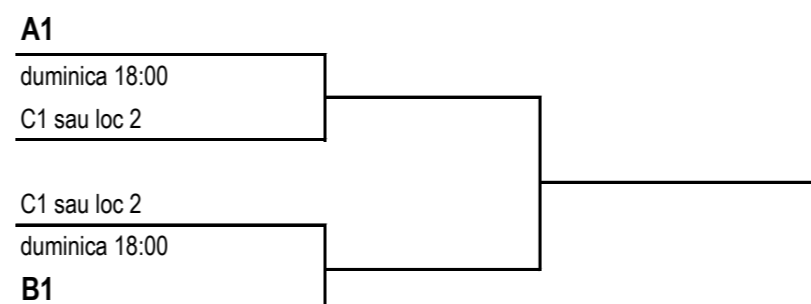

GRUPA A
Constantin Avram (1)
Mihai Ionica
Virgil Ciurdar

GRUPA B
Dan Gongu (2)
Vlad Toma
Horatiu Serbanescu

GRUPA C
Ion Basasteanu (3)
Claudiu Roata
Mihai Panait

Constantin Avram (1)
sambata nu inainte de 13:30
Virgil Ciurdar

Dan Gongu (2)
sambata nu inainte de 16:30
Horatiu Serbanescu

Ion Basasteanu (3)
sambata nu inainte de 13:30
Mihai Panait

Mihai Ionica
sambata nu inainte de 18:00
Virgil Ciurdar

Vlad Toma
sambata ora 12:00
Horatiu Serbanescu

Claudiu Roata
sambata nu inainte de 18:00
Mihai Panait

Constantin Avram (1)
duminica 13:30
Mihai Ionica

Dan Gongu (2)
duminica 13:30
Vlad Toma

Ion Basasteanu (3)
duminica 13:30
Claudiu Roata

Format de joc:

Pentru semifinale se califica primii jucatori clasati in fiecare grupa si cel mai bun loc 2. In functie de grupa din care provine, locul 2 va merge pe jumatatea de tablou diferita fata de locul 1 al aceleiasi grupe. In cazul in care locul 2 este din grupa C, C1 va juca cu B1 si C2 cu A1.

Semifinale:

COORDONATORI:

MAGAZIN OFICIAL:

SPONSORI OFICIALI:

SPONSORI: