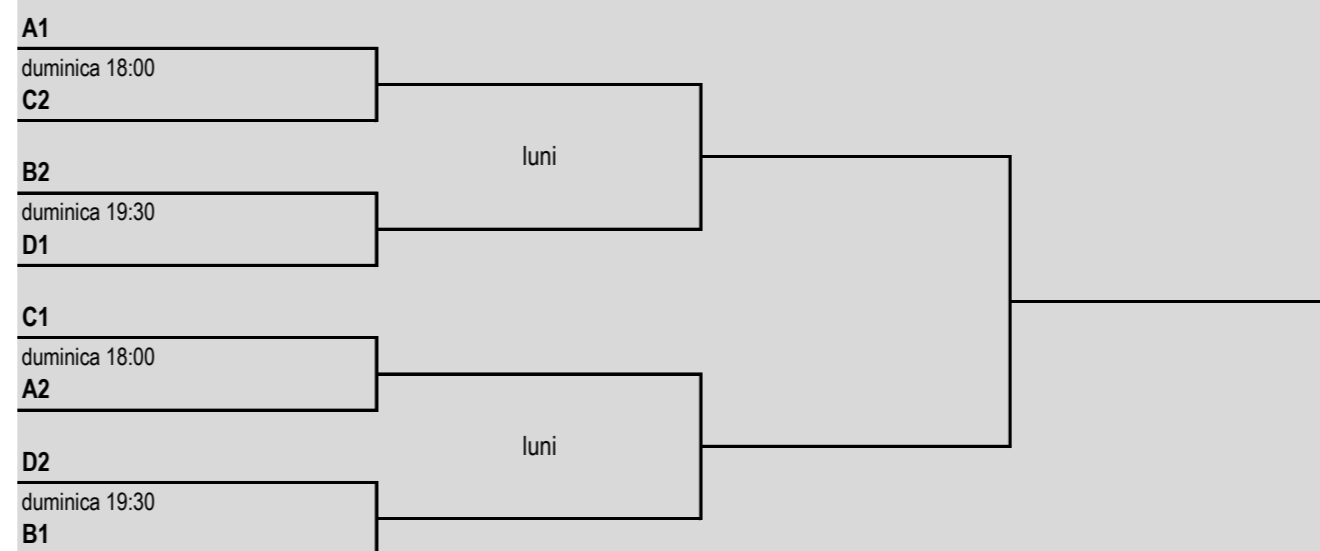

Liviu Oprisan (4)

sambata nu inainte de 15:00
Stefan Alexandru Stoica

Stefan Alexandru Stoica

sambata nu inainte de 19:30

Lucian Gradinaru

Liviu Oprisan (4)

duminica 15:00
Lucian Gradinaru

Meciuri tablou eliminatoire