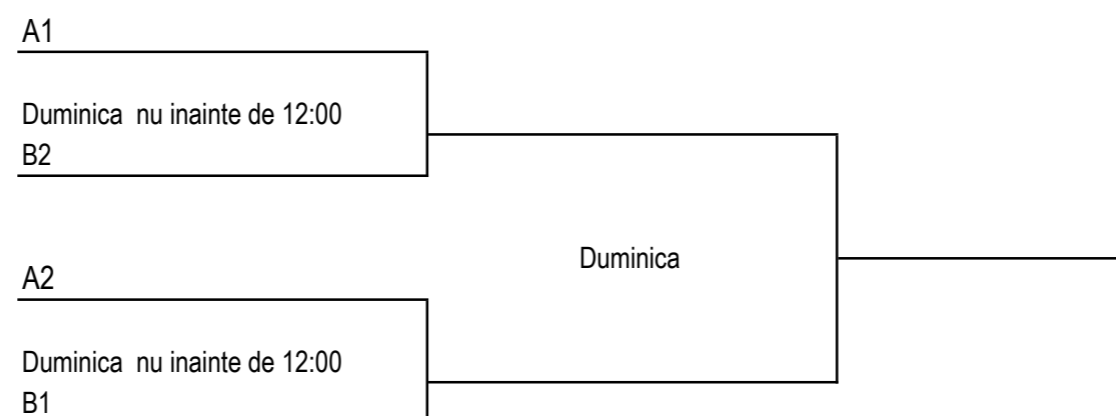

Gigel Avornicitei (2)

Vineri nu inainte de 20:00
Toma Pislaru