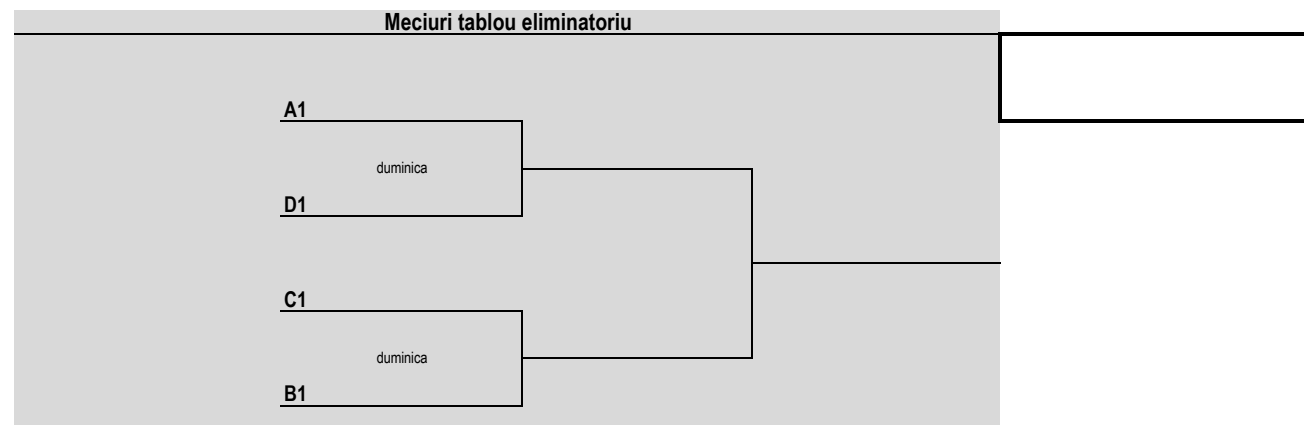

GRUPA A
Gyorgy Szollossy (1)
Teodor Romulus Mihali
Szabolcs Kiss

Gyorgy Szollossy (1)

sambata nu inainte de 10.00

Teodor Romulus Mihali

Teodor Romulus Mihali

vineri ora 17.00

Szabolcs Kiss

Gyorgy Szollossy (1)

sambata nu inainte de 16.30

Szabolcs Kiss

GRUPA B
Nicolae Rosca (2)
Aurel Racautanu
Sergiu Moldovan

Nicolae Rosca (2)

sambata nu inainte de 11.45

Aurel Racautanu

Aurel Racautanu

vineri ora 17.00

Sergiu Moldovan

Nicolae Rosca (2)

sambata nu inainte de 16.30

Sergiu Moldovan

GRUPA C
Fogel Laszlo (3)
Silviu Coza
Alex Suteu

Fogel Laszlo (3)

vineri ora 17.00

Silviu Coza

Silviu Coza

sambata nu inainte de 11.45

Alex Suteu

Fogel Laszlo (3)

sambata nu inainte de 16.30

Alex Suteu

GRUPA D
Marius Glodean (4)
Armand Gavaller
Constantin Moldovan

Marius Glodean (4)

sambata nu inainte de 11.45

Armand Gavaller

Armand Gavaller

sambata nu inainte de 16.30

Constantin Moldovan

Marius Glodean (4)

vineri ora 17.00

Constantin Moldovan

Meciuri tablou eliminatoriu

COORDONATORI:

din pasiune pentru sport

MAGAZIN OFICIAL:

SPONSORI OFICIALI:

SPONSORI: