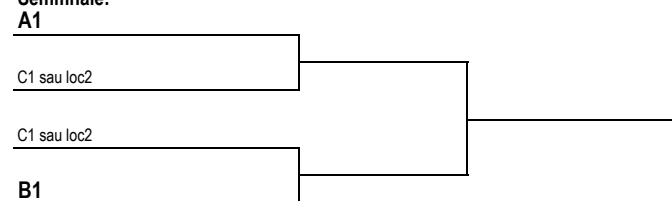

GRUPA A
Iulian Chiriac (1)
Ovidiu Moldoveanu
BYE

GRUPA B
Petrut Dumitru (2)
Alexia Rotaru
Cosmin Podaru

GRUPA C
Victor Varzak (3)
Claudiu Arion
Toni Costin Patrascu

Iulian Chiriac (1)
BYE

Petrut Dumitru (2)
Cosmin Podaru

Duminica 11.00

Victor Varzak (3)
Toni Costin Patrascu

Joi 18.00

Ovidiu Moldoveanu
BYE

Alexia Rotaru
Cosmin Podaru

Joi 19.00

Claudiu Arion
Toni Costin Patrascu

Sambata 14.00

Iulian Chiriac (1)
Ovidiu Moldoveanu

Luni 12.30

Petrut Dumitru (2)
Alexia Rotaru

Sambata 14.00

Victor Varzak (3)
Claudiu Arion

Format de joc:

Pentru semifinale se califica primii jucatori clasati in fiecare grupa si cel mai bun loc 2. In functie de grupa din care provine, locul 2 va merge pe jumatatea de tablou diferita fata de locul 1 al aceleiasi grupe. In cazul in care locul 2 este din grupa C, C1 va juca cu B1 si C2 cu A1.

Semifinale: