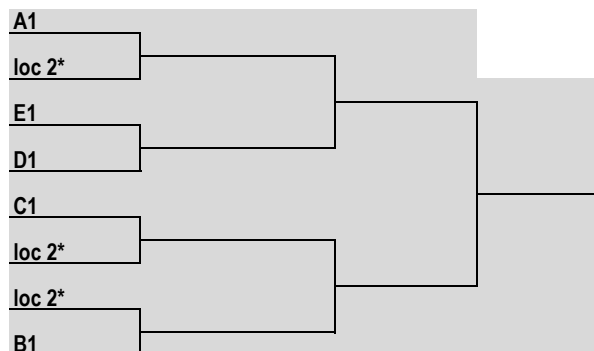

Dumitru Soldea Vineri 17.30

Alex Vulpe (5)

Aurelian Smoleanu Duminica 17.00

Aurelian Smoleanu

Marcel Silviu Bratu Sambata 17.00

Alex Vulpe (5)

Marcel Silviu Bratu Duminica 9.30

A

*locurile 2 vor fi pozitionate astfel incat sa figureze in jumatate diferita fata de locul 1 al aceleiasi grupe. Daca acest lucru nu este posibil, pozitiile se vor trage la sorti.

COORDONATORI:

MAGAZIN OFICIAL: